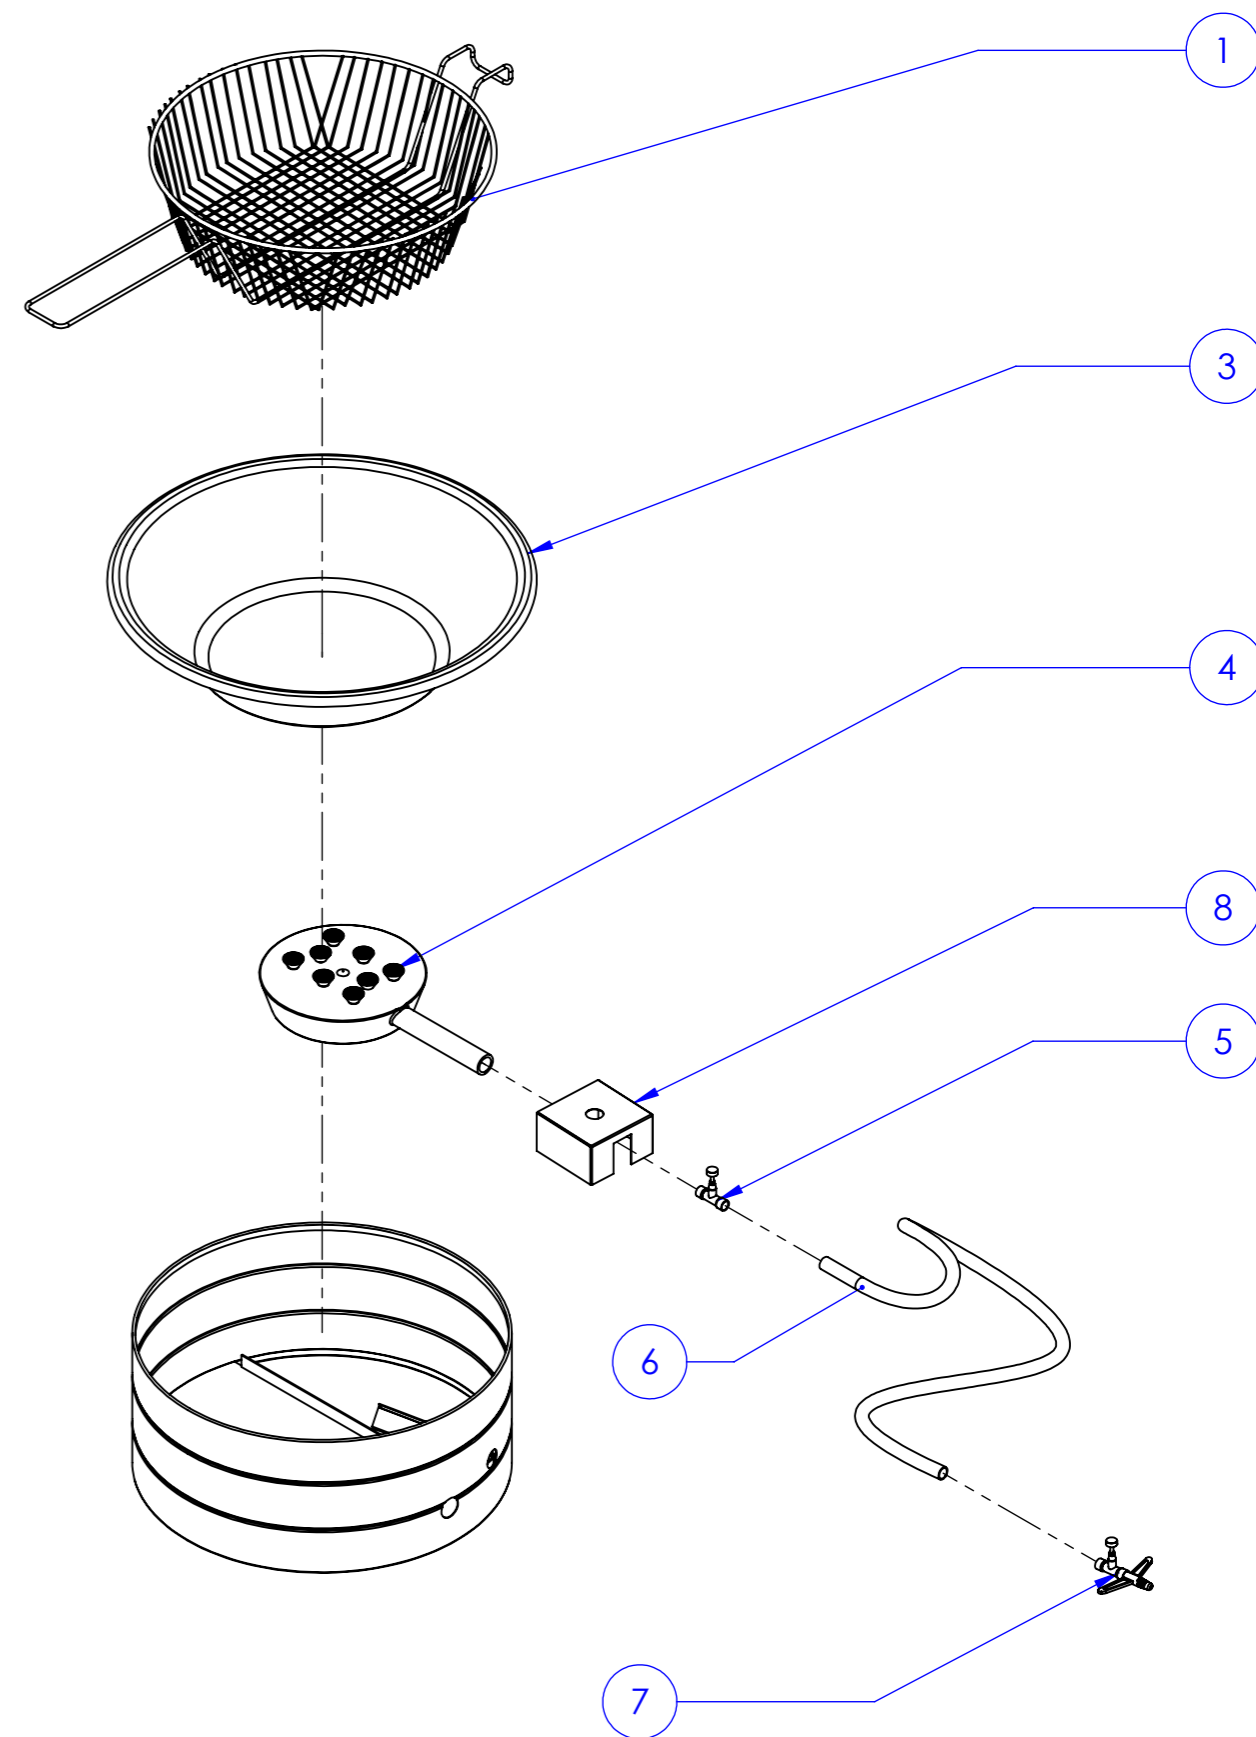

Item	Descrição	Código	Qtd.
1	GRELHA	128	1
2	PEGADOR	4474	1
3	BACIA	501	1
4	QUEIMADOR	394	8
5	REGISTRO	540	2
6	MANGUEIRA PARA GAS	317	1
7	VALVULA	247	1
8	CONJ. CORPO 7,5 L GAS AP	3351	1

Componentes de manutenção
Tacho -7,5 Litros - Gás alta pressão
Modelo / Código: 1535

Não usar escala para dimensionar o desenho