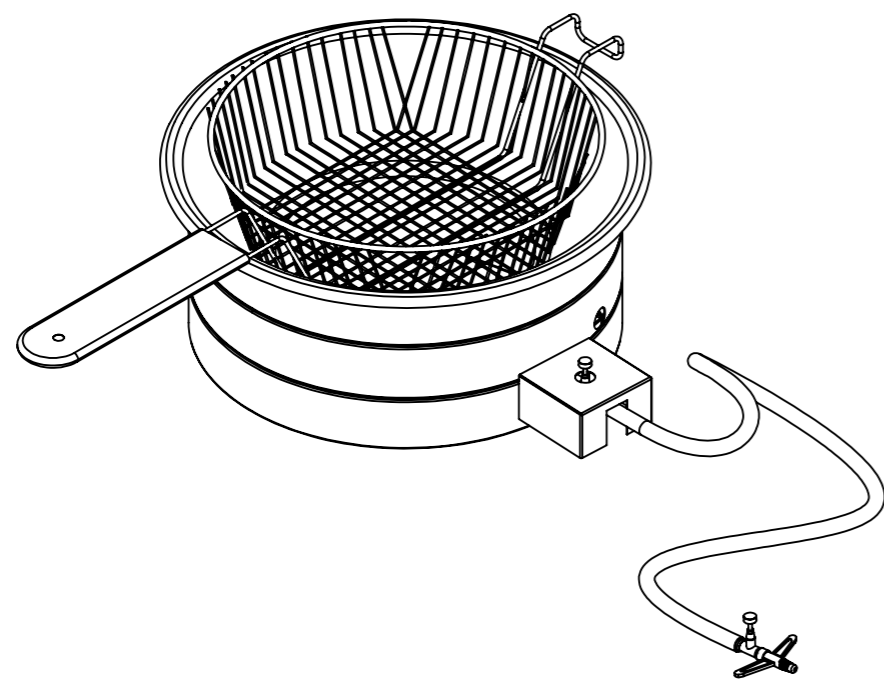

Item	Descrição	Código	Qtd.
1	GRELHA	128	1
2	PEGADOR	4474	1
3	BACIA	501	1
4	QUEIMADOR	394	8
5	REGISTRO	540	2
6	MANGUEIRA PARA GAS	317	1
7	VALVULA	247	1
8	CONJ. CORPO 7,5 L GAS AP	3351	1

Componentes de manutenção
Tacho -7,5 Litros - Gás alta pressão
Modelo / Código: 1535

Não usar escala para dimensionar o desenho