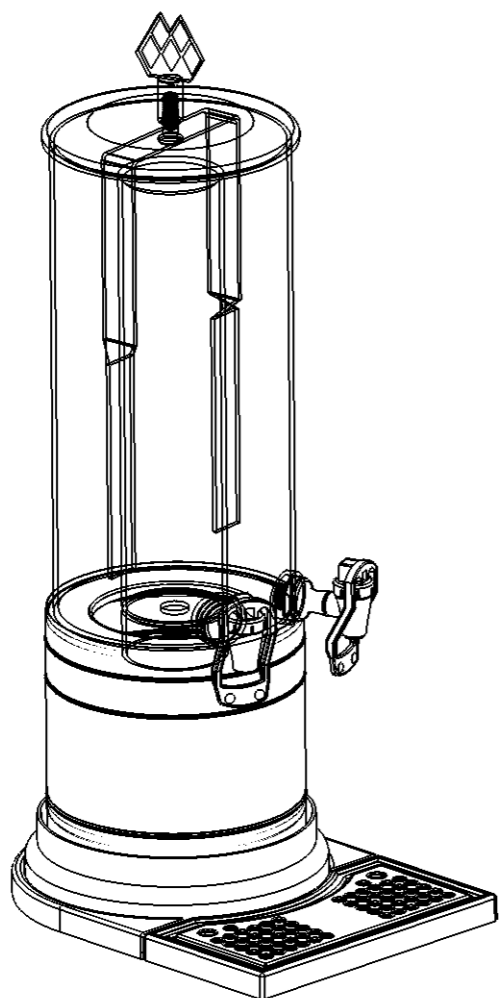

Item	Descrição	Código	Qtd.
1	ACRILICO COM O LOGO	1046	1
2	TAMPA DA CAFETEIRA	928	1
3	MISTURADOR DE ACRILICO P/ 10 LITROS	1643	1
3	MISTURADOR DE ACRILICO P/ 20 LITROS	598	1
4	CORPO DE ACRILICO P/ 10 LITROS	455	1
4	CORPO DE ACRILICO P/ 20 LITROS	310	1
5	TORNEIRA PLASTICO COMPLETA	1646	2
6	CORPO DE INOX	2263	1
7	BASE DE PLASTICO COMPLETA	1621	1

Componentes de manutenção Suco Fácil - 10 e 20 Litros

Modelo / Código: 10Litros : SF.1.210/1417

Modelo / Código: 20Litros : SF.1.250/1425