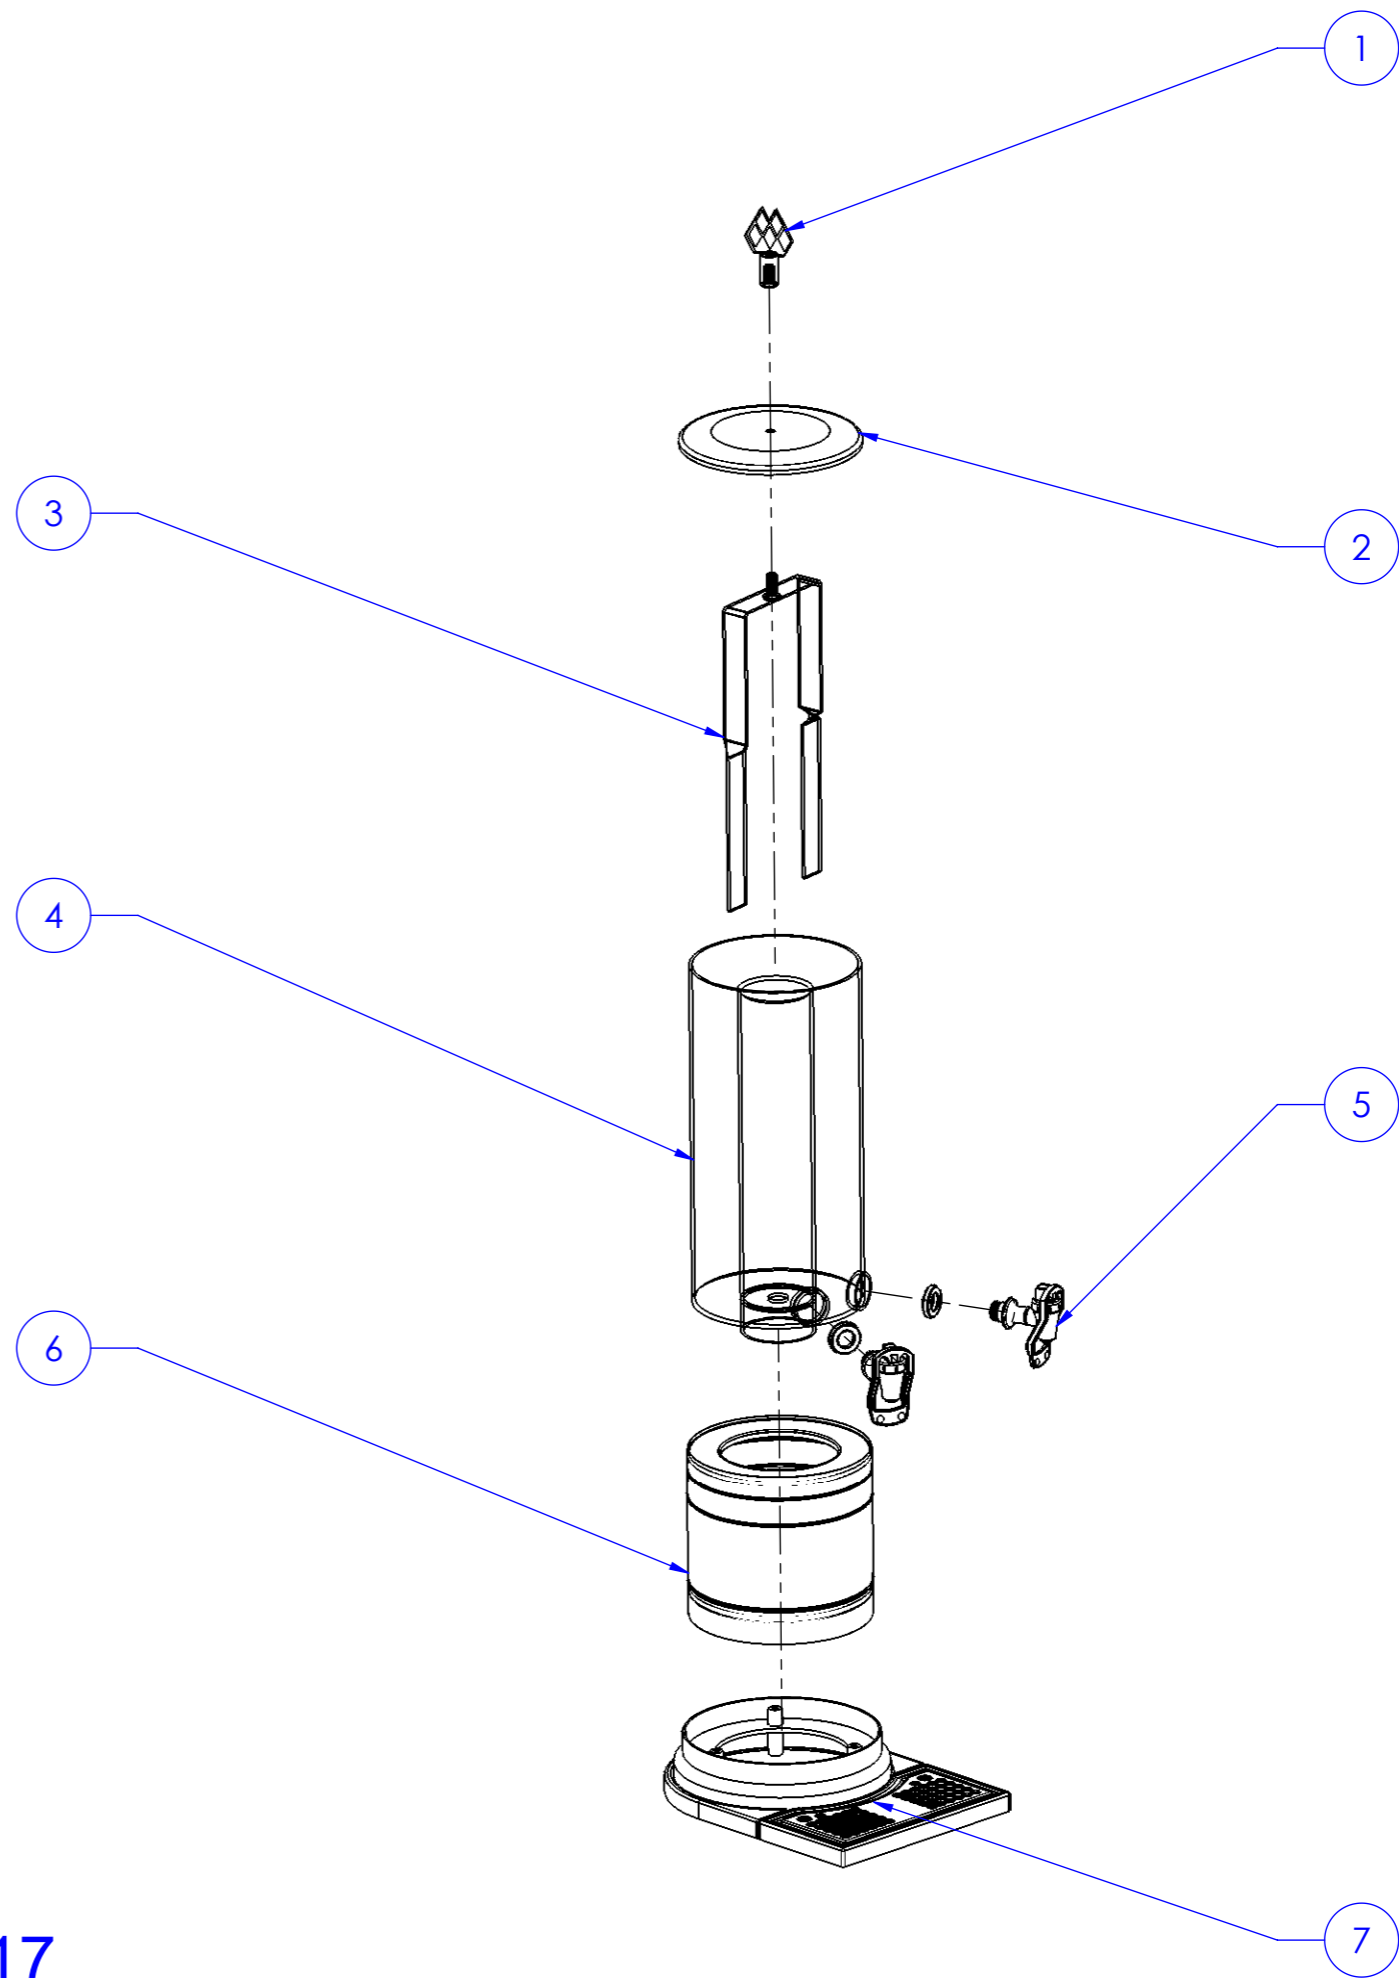

Item	Descrição	Código	Qtd.
1	ACRILICO COM O LOGO	1046	1
2	TAMPA DA CAFETEIRA	928	1
3	MISTURADOR DE ACRILICO P/ 10 LITROS	1643	1
3	MISTURADOR DE ACRILICO P/ 20 LITROS	598	1
4	CORPO DE ACRILICO P/ 10 LITROS	455	1
4	CORPO DE ACRILICO P/ 20 LITROS	310	1
5	TORNEIRA PLASTICO COMPLETA	1646	2
6	CORPO DE INOX	2263	1
7	BASE DE PLASTICO COMPLETA	1621	1

Componentes de manutenção Suco Fácil - 10 e 20 Litros

Modelo / Código: 10Litros : SF.1.210/1417

Modelo / Código: 20Litros : SF.1.250/1425