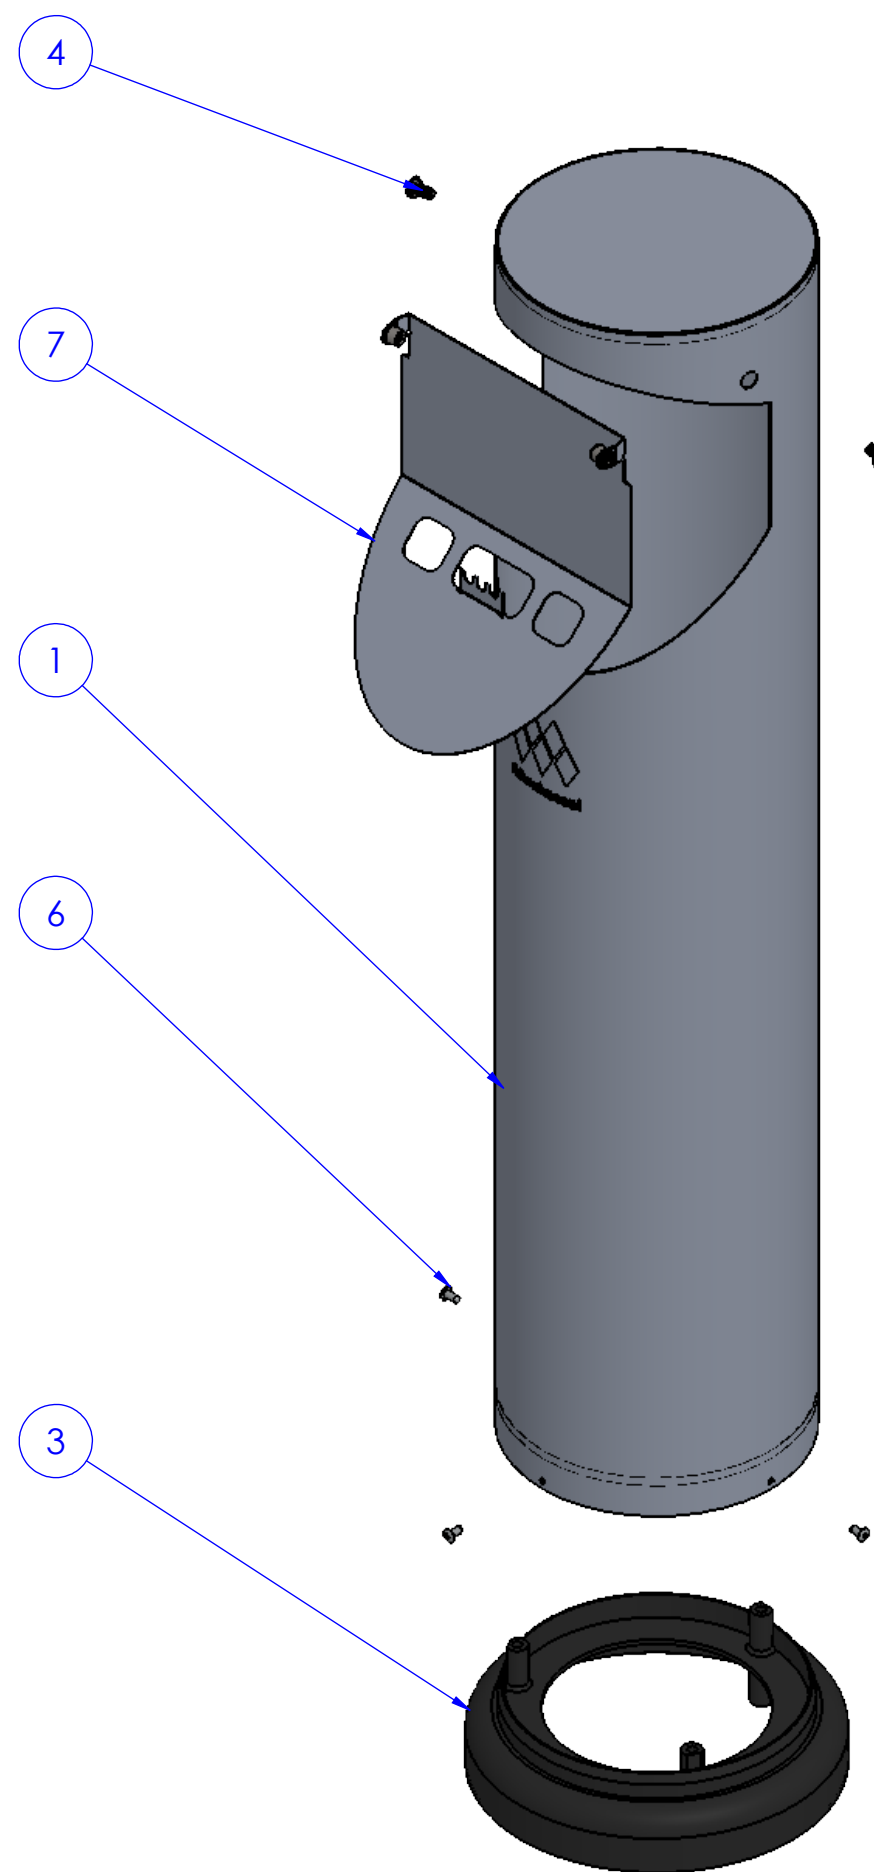

Item	Descrição	Código	Qtd.
1	0000 - [CONJ] CORPO		1
3	0305 - BASE DA D - 100		1
4	0000 - PARAFUSO M6 PARA ARTICULAÇÃO		2
6	0214 - REBITE Ø4X7,4		3
7	0000 - [CONJ] FECHAMENTO		1

Componentes de manutenção Papa Bitucas - 12 Litros. Modelo / Código PB.2.112

Não usar escala para dimensionar o desenho