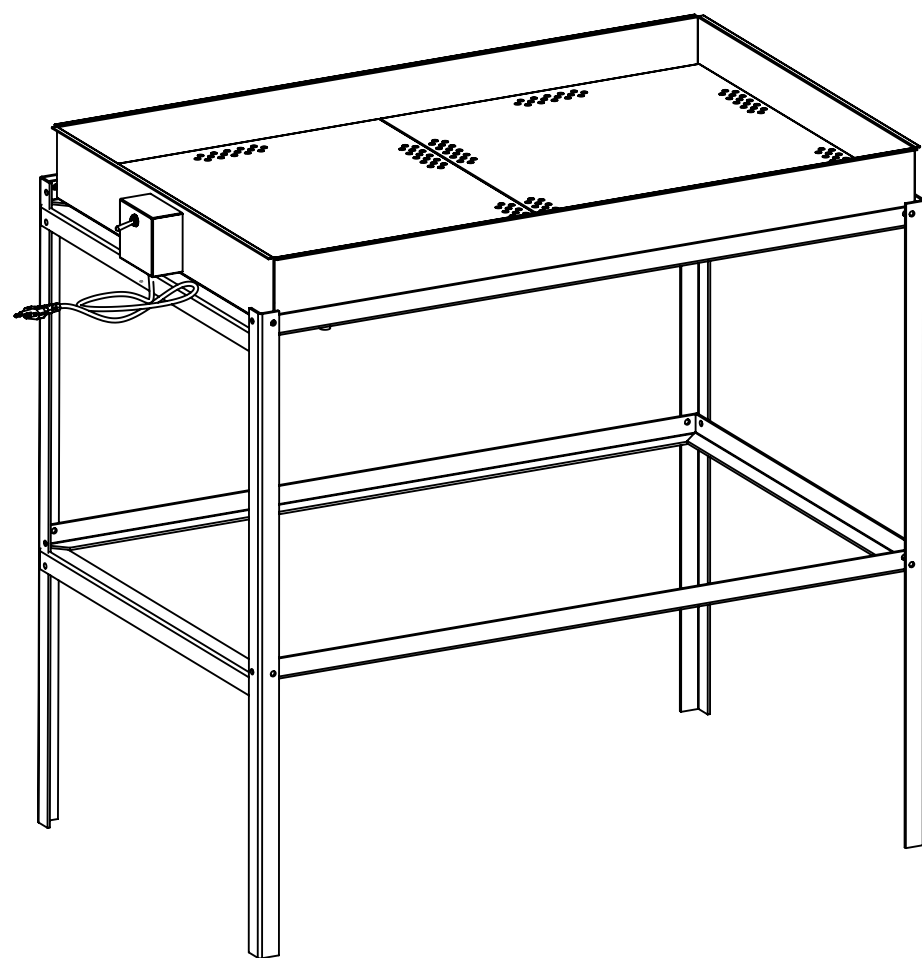

Item	Descrição	Código	Qtd.
1	BANDEJA	902	2
2	RESERVATÓRIO	901	1
3	RESISTÊNCIA 110V	342	1
3	RESISTÊNCIA 220V	626	1
4	CHAVE SELETORA	407	1
5	CAIXA PARA COMPONENTES	903	1
6	CABO	5639	1
7	BASE ESTRUTURAL	5961	1

Componentes de manutenção Marmiteiro - 12 e 24 Marmitas

Modelo. Código: 12 un. 127v: MA.1.121/1538

Modelo. Código: 12 un. 220v: MA.1.122/1539

Modelo. Código: 24 un. 127v: MA.2.241/1551

Modelo. Código: 24 un. 220v: MA.2.242/1552