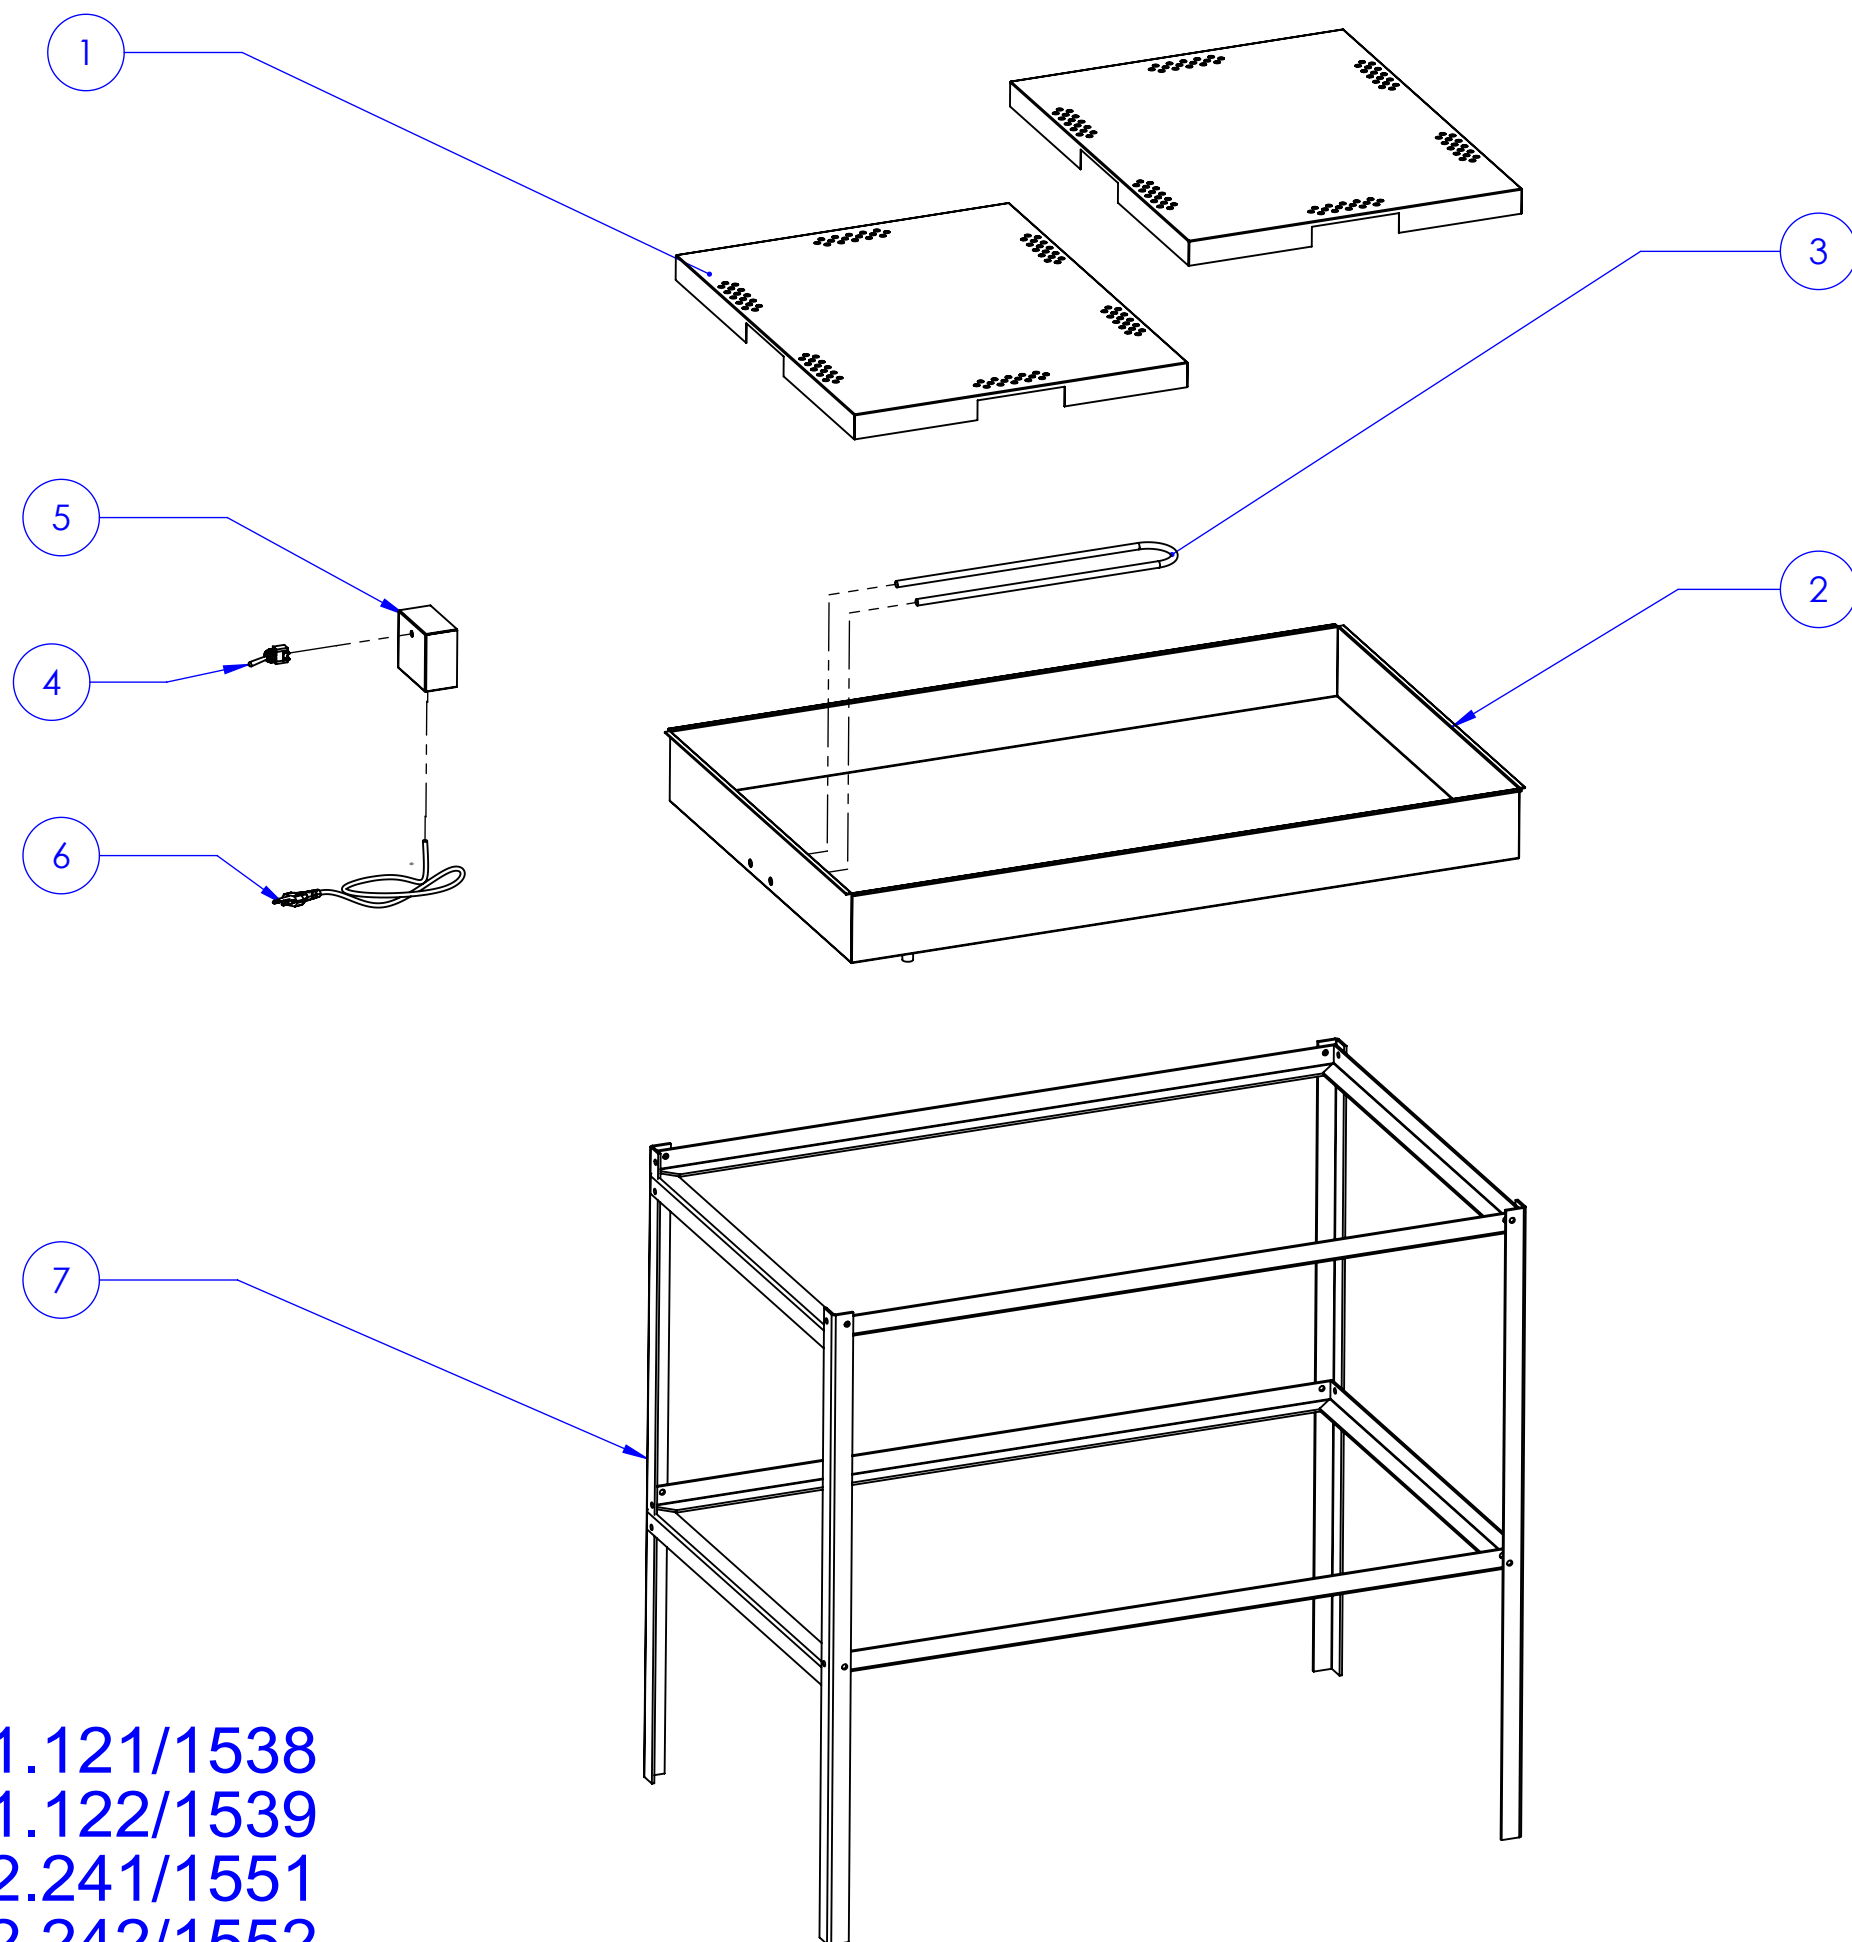

Item	Descrição	Código	Qtd.
1	BANDEJA	902	2
2	RESERVATÓRIO	901	1
3	RESISTÊNCIA 110V	342	1
3	RESISTÊNCIA 220V	626	1
4	CHAVE SELETORA	407	1
5	CAIXA PARA COMPONENTES	903	1
6	CABO	5639	1
7	BASE ESTRUTURAL	5961	1

Componentes de manutenção Marmiteiro - 12 e 24 Marmitas

Modelo. Código: 12 un. 127v: MA.1.121/1538

Modelo. Código: 12 un. 220v: MA.1.122/1539

Modelo. Código: 24 un. 127v: MA.2.241/1551

Modelo. Código: 24 un. 220v: MA.2.242/1552