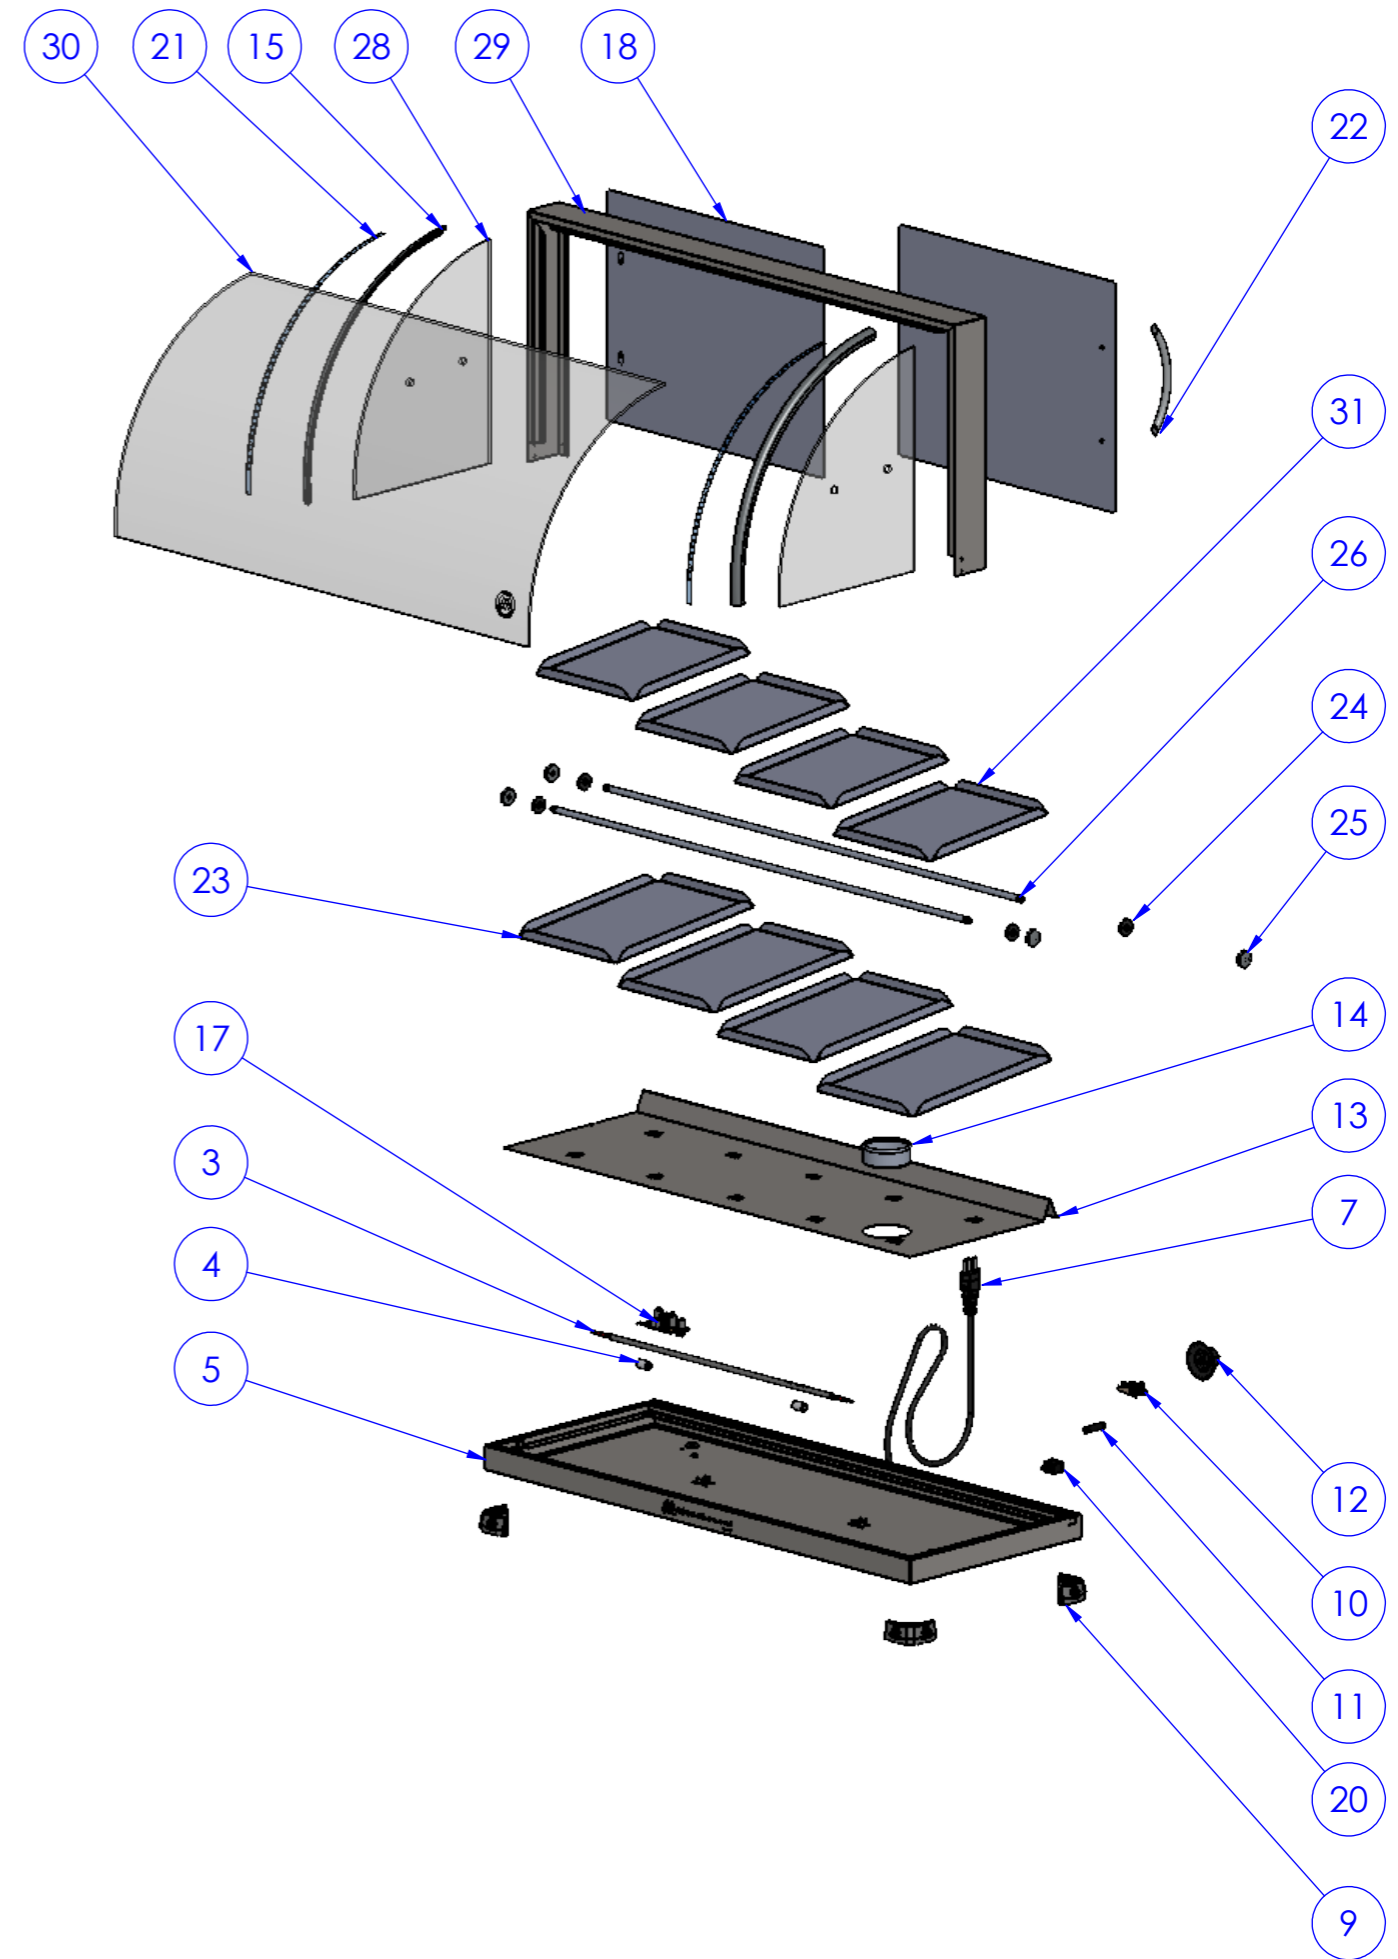

Item	Descrição	Código	Qtd.
2	0000 - RESISTENCIA 250Wx220V	336	1
3	0000 - RESISTENCIA 250Wx127V	408	1
4	0000 - TUBETE DE PORCELANA	2538	2
5	0000 - [P] CONJUNTO CORPO BASE ESTUFA OURO/PRATA	8854	1
7	0000 - CABO 3X0,75	5637	1
9	0000 - PÉ PADRÃO	6407	4
10	0000 - TERMOSTATO	100	1
11	0000 - SINALEIRO LP08_120-220W_VM RAB-150	259	1
12	0000 - MANIPULO	183	1
13	0000 - ASSOALHO - 6 BANDEJAS	3728	1
14	0000 - UMIDIFICADOR	2794	1
15	0000 - FRISO - DUPLO	3748	2
17	0000 - FONTE LED	6458	1
18	0000 - PORTA DE AÇO 8 BANDEJAS DUPLA - PRATA	8808	2
19	0000 - [P] CONJUNTO PORTA DE AÇO ESTUFA PRATA	8815	1
20	0000 - EMICOL - INTERRUPTOR_ITU-01	181	1
21	0000 - FITA LED	7484	2
22	0000 - PUXADOR ALUMÍNIO	511	2
23	0000 - BANDEJA - GRANDE	8773	4
24	0000 - ARRUELA DO SUPORTE	2661	4
25	0000 - BOTÃO PARA SUPORTE 5-16	3666	4
26	0000 - SUPORTE DE PRATELEIRA	3837	2
27	0000 - [P] CONJUNTO SUPORTE DA PRATELEIRA	6623	1
28	0000 - VIDRO LATERAL OURO DUPLA	461	2
29	0000 - [P] CONJUNTO COPEIRA ESTUFA OURO/PRATA	3757	1
30	0000 - VIDRO CURVO EF-2.221-222	3671	1
31	0000 - BANDEJA - MÉDIA	8774	4

Componentes de manutenção
Estufa - 08 Bandejas - Dupla.
Modelo / Código 250 W.127 V: EF.5.281
Modelo / Código 250 W.220 V: EF.5.282

Este documento é de propriedade da MC Marchesoni Ltda. Está proibido qualquer cópia ou divulgação do conteúdo deste sem prévia autorização do responsável, estando sujeito a sanções previstas por lei.
 Home: www.marchesoni.com.br

Não usar escala para dimensionar o desenho