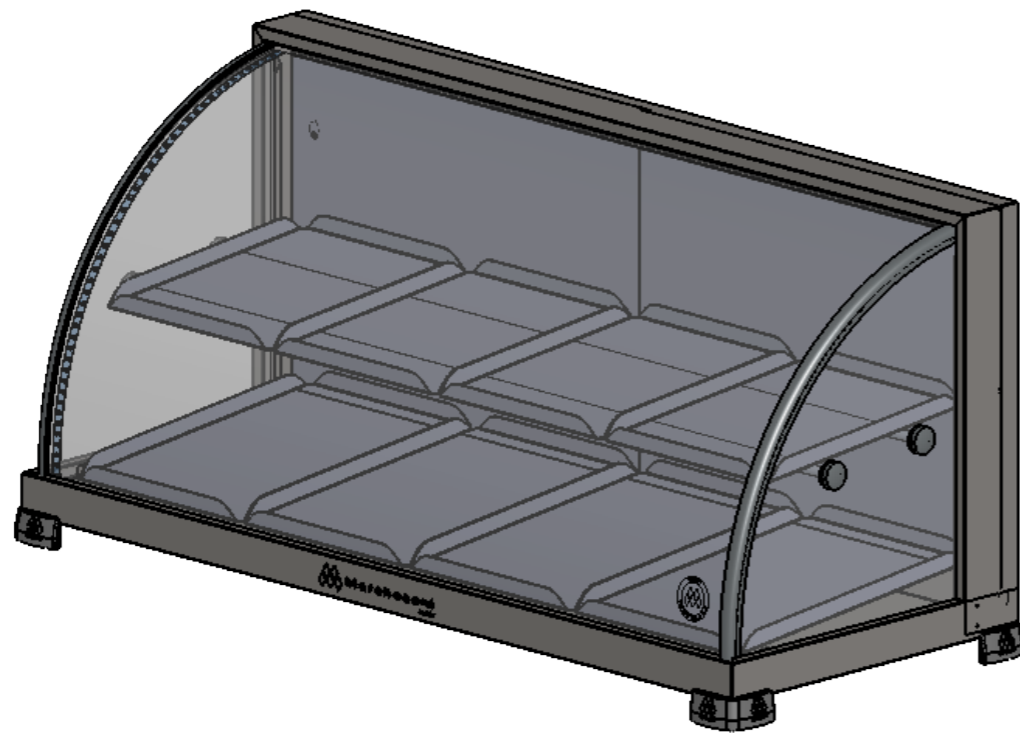

Item	Descrição	Código	Qtd.
2	0000 - RESISTENCIA 250Wx220V	336	1
3	0000 - RESISTENCIA 250Wx127V	408	1
4	0000 - TUBETE DE PORCELANA	2538	2
5	0000 - [P] CONJUNTO CORPO BASE ESTUFA OURO/PRATA	8854	1
7	0000 - CABO 3X0,75	5637	1
9	0000 - PÉ PADRÃO	6407	4
10	0000 - TERMOSTATO	100	1
11	0000 - SINALEIRO LP08_120-220W_VM RAB-150	259	1
12	0000 - MANIPULO	183	1
13	0000 - ASSOALHO - 6 BANDEJAS	3728	1
14	0000 - UMIDIFICADOR	2794	1
15	0000 - FRISO - DUPLO	3748	2
17	0000 - FONTE LED	6458	1
18	0000 - PORTA DE AÇO 8 BANDEJAS DUPLA - PRATA	8808	2
19	0000 - [P] CONJUNTO PORTA DE AÇO ESTUFA PRATA	8815	1
20	0000 - EMICOL - INTERRUPTOR_ITU-01	181	1
21	0000 - FITA LED	7484	2
22	0000 - PUXADOR ALUMÍNIO	511	2
23	0000 - BANDEJA - GRANDE	8773	4
24	0000 - ARRUELA DO SUPORTE	2661	4
25	0000 - BOTÃO PARA SUPORTE 5-16	3666	4
26	0000 - SUPORTE DE PRATELEIRA	3837	2
27	0000 - [P] CONJUNTO SUPORTE DA PRATELEIRA	6623	1
28	0000 - VIDRO LATERAL OURO DUPLA	461	2
29	0000 - [P] CONJUNTO COPEIRA ESTUFA OURO/PRATA	3757	1
30	0000 - VIDRO CURVO EF-2.221-222	3671	1
31	0000 - BANDEJA - MÉDIA	8774	4

Componentes de manutenção
Estufa - 08 Bandejas - Dupla.
Modelo / Código 250 W.127 V: EF.5.281
Modelo / Código 250 W.220 V: EF.5.282

Este documento é de propriedade da MC Marchesoni Ltda. Está proibido qualquer cópia ou divulgação do conteúdo deste sem prévia autorização do responsável, estando sujeito a sanções previstas por lei.
 Home: www.marchesoni.com.br

Não usar escala para dimensionar o desenho