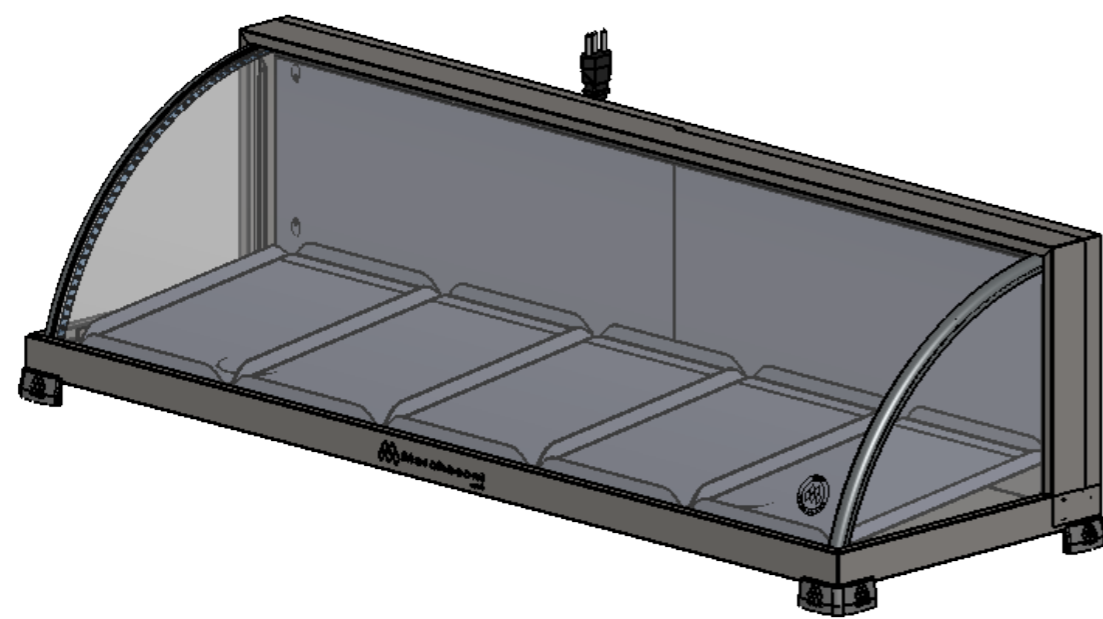

Item	Descrição	Código	Qtd.
1	0000 - [P] CONJUNTO CORPO BASE ESTUFA OURO/PRATA	8855	1
2	0000 - [P] CONJUNTO COPEIRA ESTUFA OURO/PRATA	3743	1
5	0000 - VIDRO LATERAL OURO SIMPLES	314	2
6	0000 - RESISTENCIA 250Wx127V	4369	1
7	0000 - RESISTENCIA 250Wx220V	4370	1
8	0000 - TUBETE DE PORCELANA	2538	2
9	0000 - VIDRO CURVO EF-5.051-052	3677	1
10	0000 - FRISO - SIMPLES	3747	2
11	0000 - ASSOALHO - 7 - 14 - 5 - 10 BANDEJAS	3713	1
12	0000 - UMIDIFICADOR	2794	2
14	0000 - PÉ PADRÃO	6407	4
15	0000 - TERMOSTATO	100	1
16	0000 - MANIPULO	183	1
17	0000 - CABO 3X0,75	5637	1
18	0000 - SINALEIRO LP08_120-220W_VM RAB-150	259	1
20	0000 - EMICOL - INTERRUPTOR_ITU-01	181	1
21	0000 - FITA LED	7484	2
22	0000 - FONTE LED	6458	1
23	0000 - PUXADOR ALUMÍNIO	511	2
24	0000 - PORTA DE AÇO 5 BANDEJAS DUPLA - PRATA	8812	2
25	0000 - [P] CONJUNTO PORTA DE AÇO ESTUFA PRATA	8813	1
26	0000 - BANDEJA - GRANDE	8773	5

**Componentes de manutenção**  
**Estufa - 5 Bandejas.**  
**Modelo / Código 250 W.127 V: EF.5.051**  
**Modelo / Código 250 W.220 V: EF.5.052**

Este documento é de propriedade da MC Marchesoni Ltda. Está proibido qualquer cópia ou divulgação do conteúdo deste sem prévia autorização do responsável, estando sujeito a sanções previstas por lei.  
 Home: www.marchesoni.com.br

Não usar escala para dimensionar o desenho