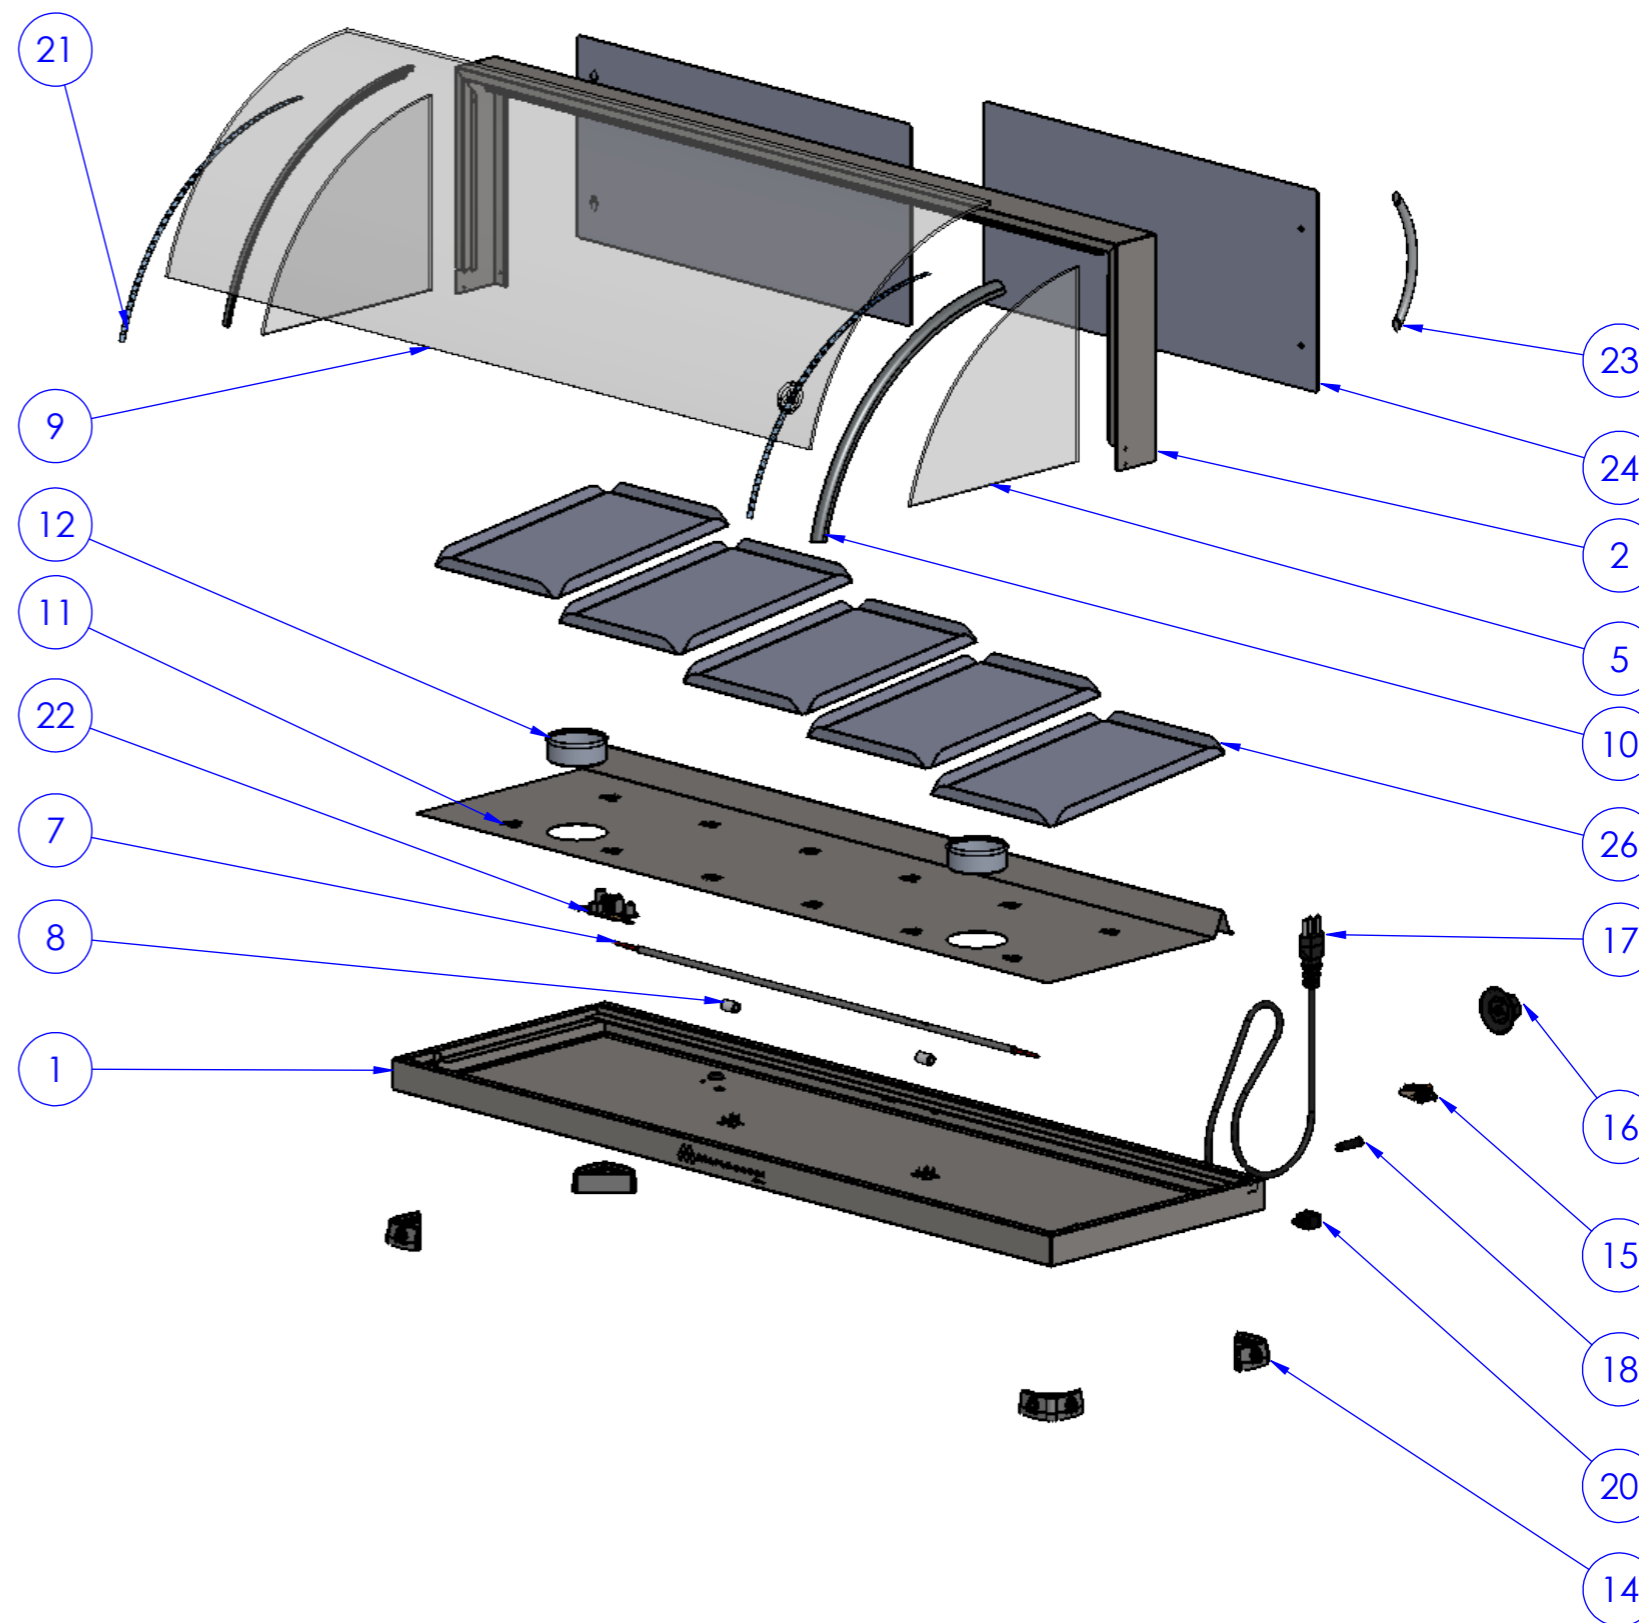

Item	Descrição	Código	Qtd.
1	0000 - [P] CONJUNTO CORPO BASE ESTUFA OURO/PRATA	8855	1
2	0000 - [P] CONJUNTO COPEIRA ESTUFA OURO/PRATA	3743	1
5	0000 - VIDRO LATERAL OURO SIMPLES	314	2
6	0000 - RESISTENCIA 250Wx127V	4369	1
7	0000 - RESISTENCIA 250Wx220V	4370	1
8	0000 - TUBETE DE PORCELANA	2538	2
9	0000 - VIDRO CURVO EF-5.051-052	3677	1
10	0000 - FRISO - SIMPLES	3747	2
11	0000 - ASSOALHO - 7 - 14 - 5 - 10 BANDEJAS	3713	1
12	0000 - UMIDIFICADOR	2794	2
14	0000 - PÉ PADRÃO	6407	4
15	0000 - TERMOSTATO	100	1
16	0000 - MANIPULO	183	1
17	0000 - CABO 3X0,75	5637	1
18	0000 - SINALEIRO LP08_120-220W_VM RAB-150	259	1
20	0000 - EMICOL - INTERRUPTOR_ITU-01	181	1
21	0000 - FITA LED	7484	2
22	0000 - FONTE LED	6458	1
23	0000 - PUXADOR ALUMÍNIO	511	2
24	0000 - PORTA DE AÇO 5 BANDEJAS DUPLA - PRATA	8812	2
25	0000 - [P] CONJUNTO PORTA DE AÇO ESTUFA PRATA	8813	1
26	0000 - BANDEJA - GRANDE	8773	5

**Componentes de manutenção**  
**Estufa - 5 Bandejas.**  
**Modelo / Código 250 W.127 V: EF.5.051**  
**Modelo / Código 250 W.220 V: EF.5.052**

Este documento é de propriedade da MC Marchesoni Ltda. Está proibido qualquer cópia ou divulgação do conteúdo deste sem prévia autorização do responsável, estando sujeito a sanções previstas por lei.  
 Home: www.marchesoni.com.br

Não usar escala para dimensionar o desenho