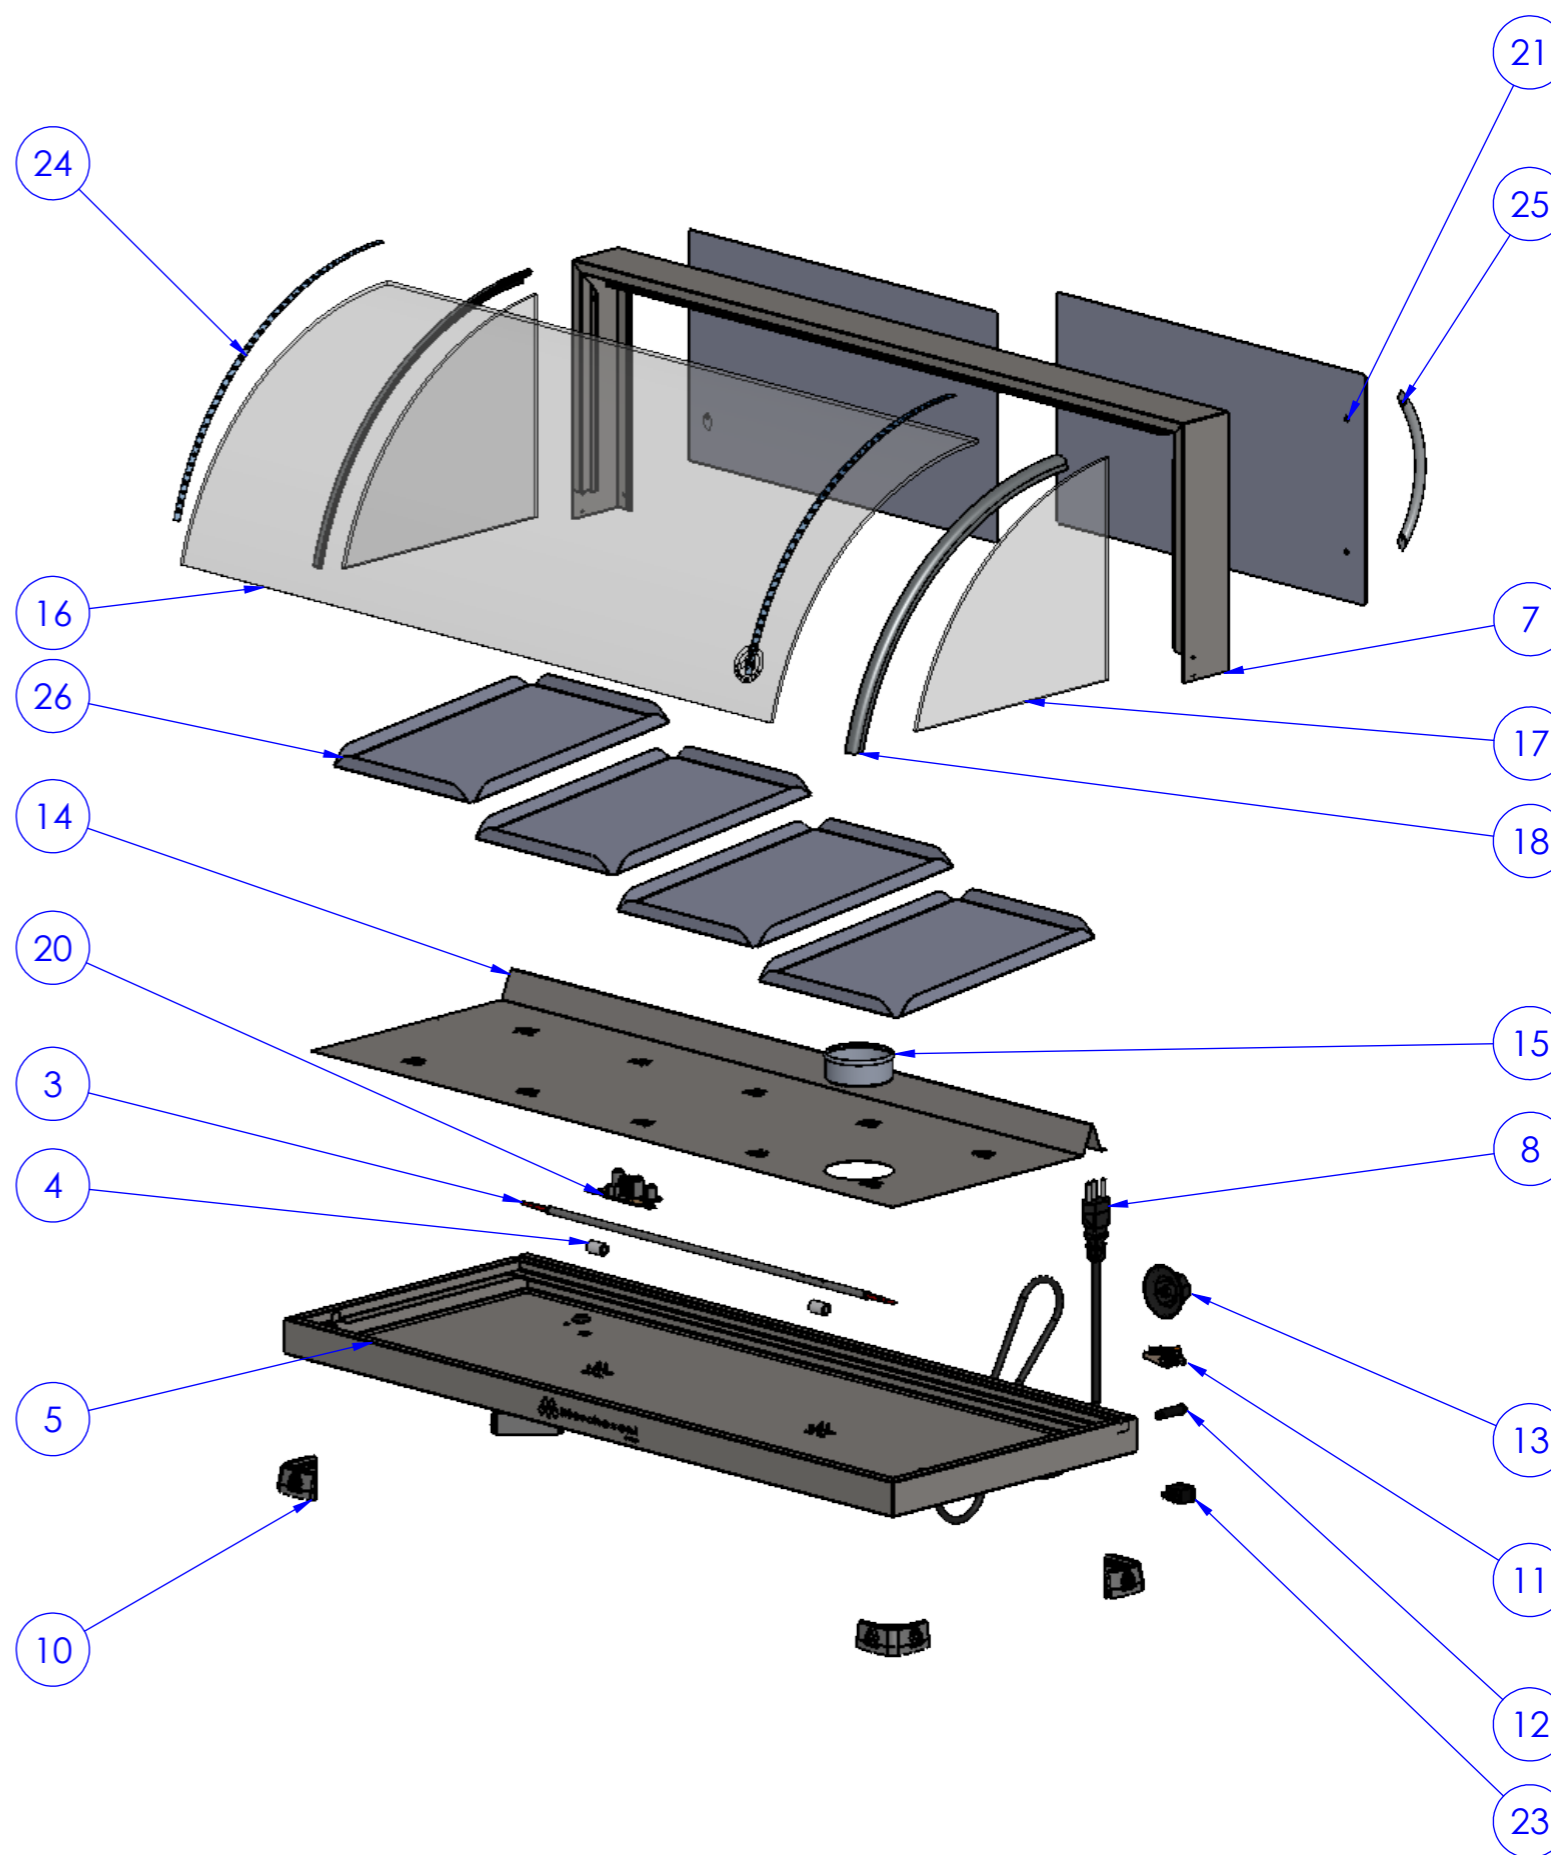

Item	Descrição	Código	Qtd.
2	0000 - RESISTENCIA 250Wx220V	336	1
3	0000 - RESISTENCIA 250Wx127V	408	1
4	0000 - TUBETE DE PORCELANA	2538	2
5	0000 - [P] CONJUNTO CORPO BASE ESTUFA OURO/PRATA	8854	1
7	0000 - [P] CONJUNTO COPEIRA ESTUFA OURO/PRATA	3756	1
8	0000 - CABO 3X0,75	5637	1
10	0000 - PÉ PADRÃO	6407	4
11	0000 - TERMOSTATO	100	1
12	0000 - SINALEIRO LP08_120-220W_VM RAB-150	259	1
13	0000 - MANIPULO	183	1
14	0000 - ASSOALHO - 6 BANDEJAS	3728	1
15	0000 - UMIDIFICADOR	2794	1
16	0000 - VIDRO CURVO EF-2.061-062	3673	1
17	0000 - VIDRO LATERAL OURO SIMPLES	314	2
18	0000 - FRISO - SIMPLES	3747	2
20	0000 - FONTE LED	6458	1
21	0000 - PORTA DE AÇO 4 BANDEJAS - PRATA	8801	2
22	0000 - [P] CONJUNTO PORTA DE AÇO ESTUFA PRATA	8811	1
23	0000 - EMICOL - INTERRUPTOR_ITU-01	181	1
24	0000 - FITA LED	7484	2
25	0000 - PUXADOR ALUMÍNIO	511	2
26	0000 - BANDEJA - GRANDE	8773	4

Não usar escala para dimensionar o desenho

**Componentes de manutenção**  
**Estufa - 4 Bandejas.**  
**Modelo / Código 250 W.127 V: EF.5.041**  
**Modelo / Código 250 W.220 V: EF.5.042**