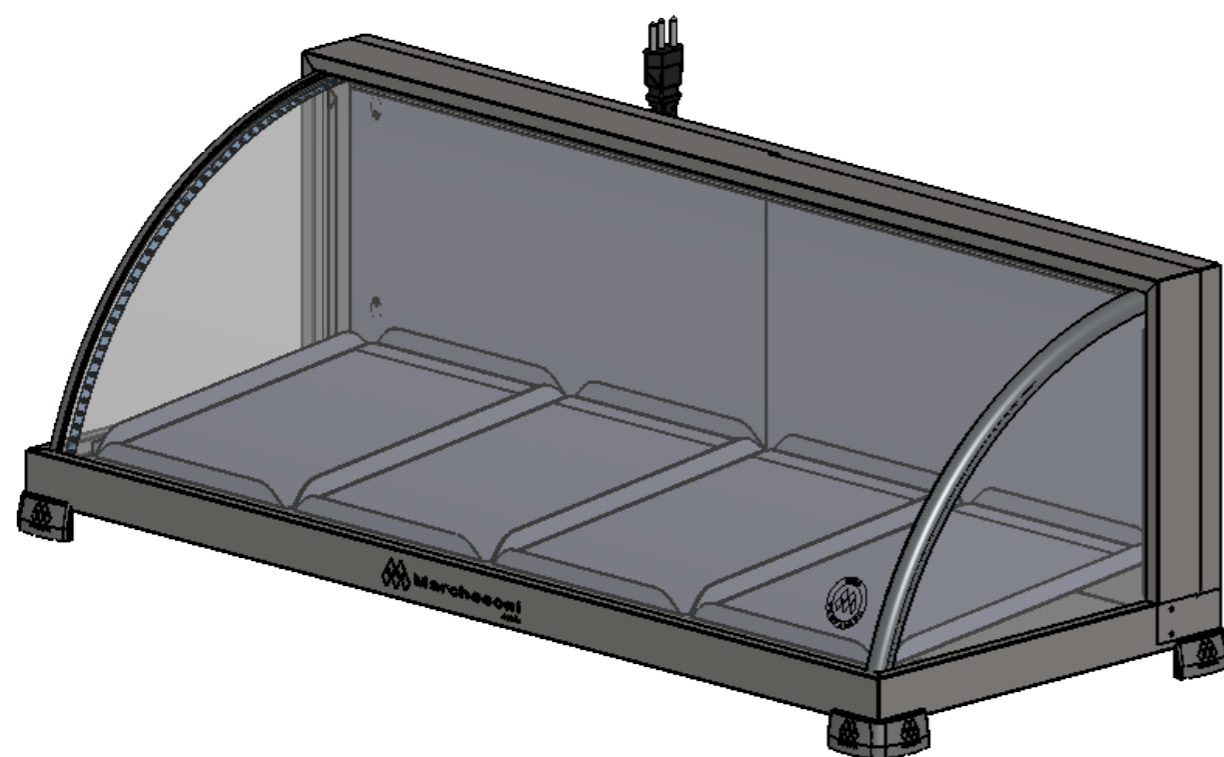

Item	Descrição	Código	Qtd.
2	0000 - RESISTENCIA 250Wx220V	336	1
3	0000 - RESISTENCIA 250Wx127V	408	1
4	0000 - TUBETE DE PORCELANA	2538	2
5	0000 - [P] CONJUNTO CORPO BASE ESTUFA OURO/PRATA	8854	1
7	0000 - [P] CONJUNTO COPEIRA ESTUFA OURO/PRATA	3756	1
8	0000 - CABO 3X0,75	5637	1
10	0000 - PÉ PADRÃO	6407	4
11	0000 - TERMOSTATO	100	1
12	0000 - SINALEIRO LP08_120-220W_VM RAB-150	259	1
13	0000 - MANIPULO	183	1
14	0000 - ASSOALHO - 6 BANDEJAS	3728	1
15	0000 - UMIDIFICADOR	2794	1
16	0000 - VIDRO CURVO EF-2.061-062	3673	1
17	0000 - VIDRO LATERAL OURO SIMPLES	314	2
18	0000 - FRISO - SIMPLES	3747	2
20	0000 - FONTE LED	6458	1
21	0000 - PORTA DE AÇO 4 BANDEJAS - PRATA	8801	2
22	0000 - [P] CONJUNTO PORTA DE AÇO ESTUFA PRATA	8811	1
23	0000 - EMICOL - INTERRUPTOR_ITU-01	181	1
24	0000 - FITA LED	7484	2
25	0000 - PUXADOR ALUMÍNIO	511	2
26	0000 - BANDEJA - GRANDE	8773	4

Não usar escala para dimensionar o desenho

**Componentes de manutenção**  
**Estufa - 4 Bandejas.**  
**Modelo / Código 250 W.127 V: EF.5.041**  
**Modelo / Código 250 W.220 V: EF.5.042**