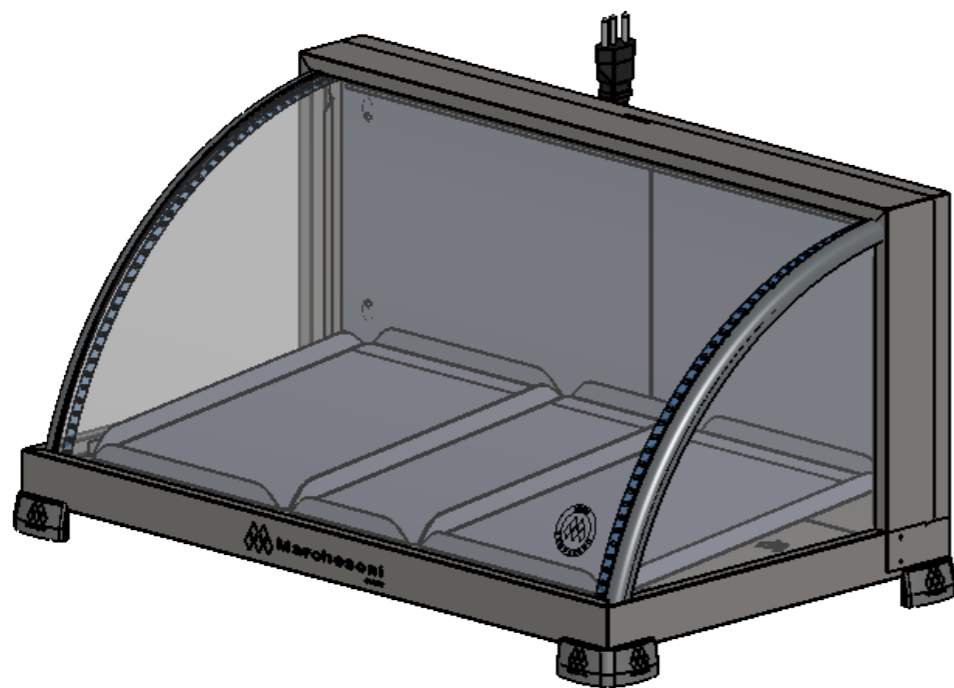

Item	Descrição	Código	Qtd.
2	0000 - [P] CONJUNTO CORPO DA BASE OURO/PRATA	8853	1
4	0000 - [P] CONJUNTO COPEIRA	2301	1
5	0000 - VIDRO LATERAL OURO SIMPLES	314	2
6	0000 - VIDRO CURVO E-234	606	1
7	0000 - ASSOALHO - 234	1200	1
8	0000 - RESISTENCIA 250Wx220V	336	1
9	0000 - RESISTENCIA 250Wx127V	408	1
10	0000 - TUBETE DE PORCELANA	2538	2
11	0000 - CABO 3X0,75	5637	1
12	0000 - PÉ PADRÃO	6407	4
13	0000 - TERMOSTATO	100	1
14	0000 - SINALEIRO LP08_120-220W_VM RAB-150	259	1
16	0000 - MANIPULO	183	1
17	0000 - FRISO - SIMPLES	3747	2
18	0000 - UMIDIFICADOR	2794	1
19	0000 - EMICOL - INTERRUPTOR_ITU-01	181	1
20	0000 - FITA LED	7484	2
21	0000 - FONTE LED	6458	1
22	0000 - PUXADOR ALUMÍNIO	511	2
24	0000 - BANDEJA - GRANDE	8773	2
25	0000 - BANDEJA - PEQUENA	8771	1
26	0000 - PORTA DE AÇO 3 BANDEJAS DUPLA - PRATA	8800	2
27	0000 - [P] CONJUNTO PORTA DE AÇO ESTUFA PRATA	8806	1

Não usar escala para dimensionar o desenho

Componentes de manutenção
Estufa - 03 Bandejas.
Modelo / Código 250 W.127 V: EF.5.031
Modelo / Código 250 W.220 V: EF.5.032