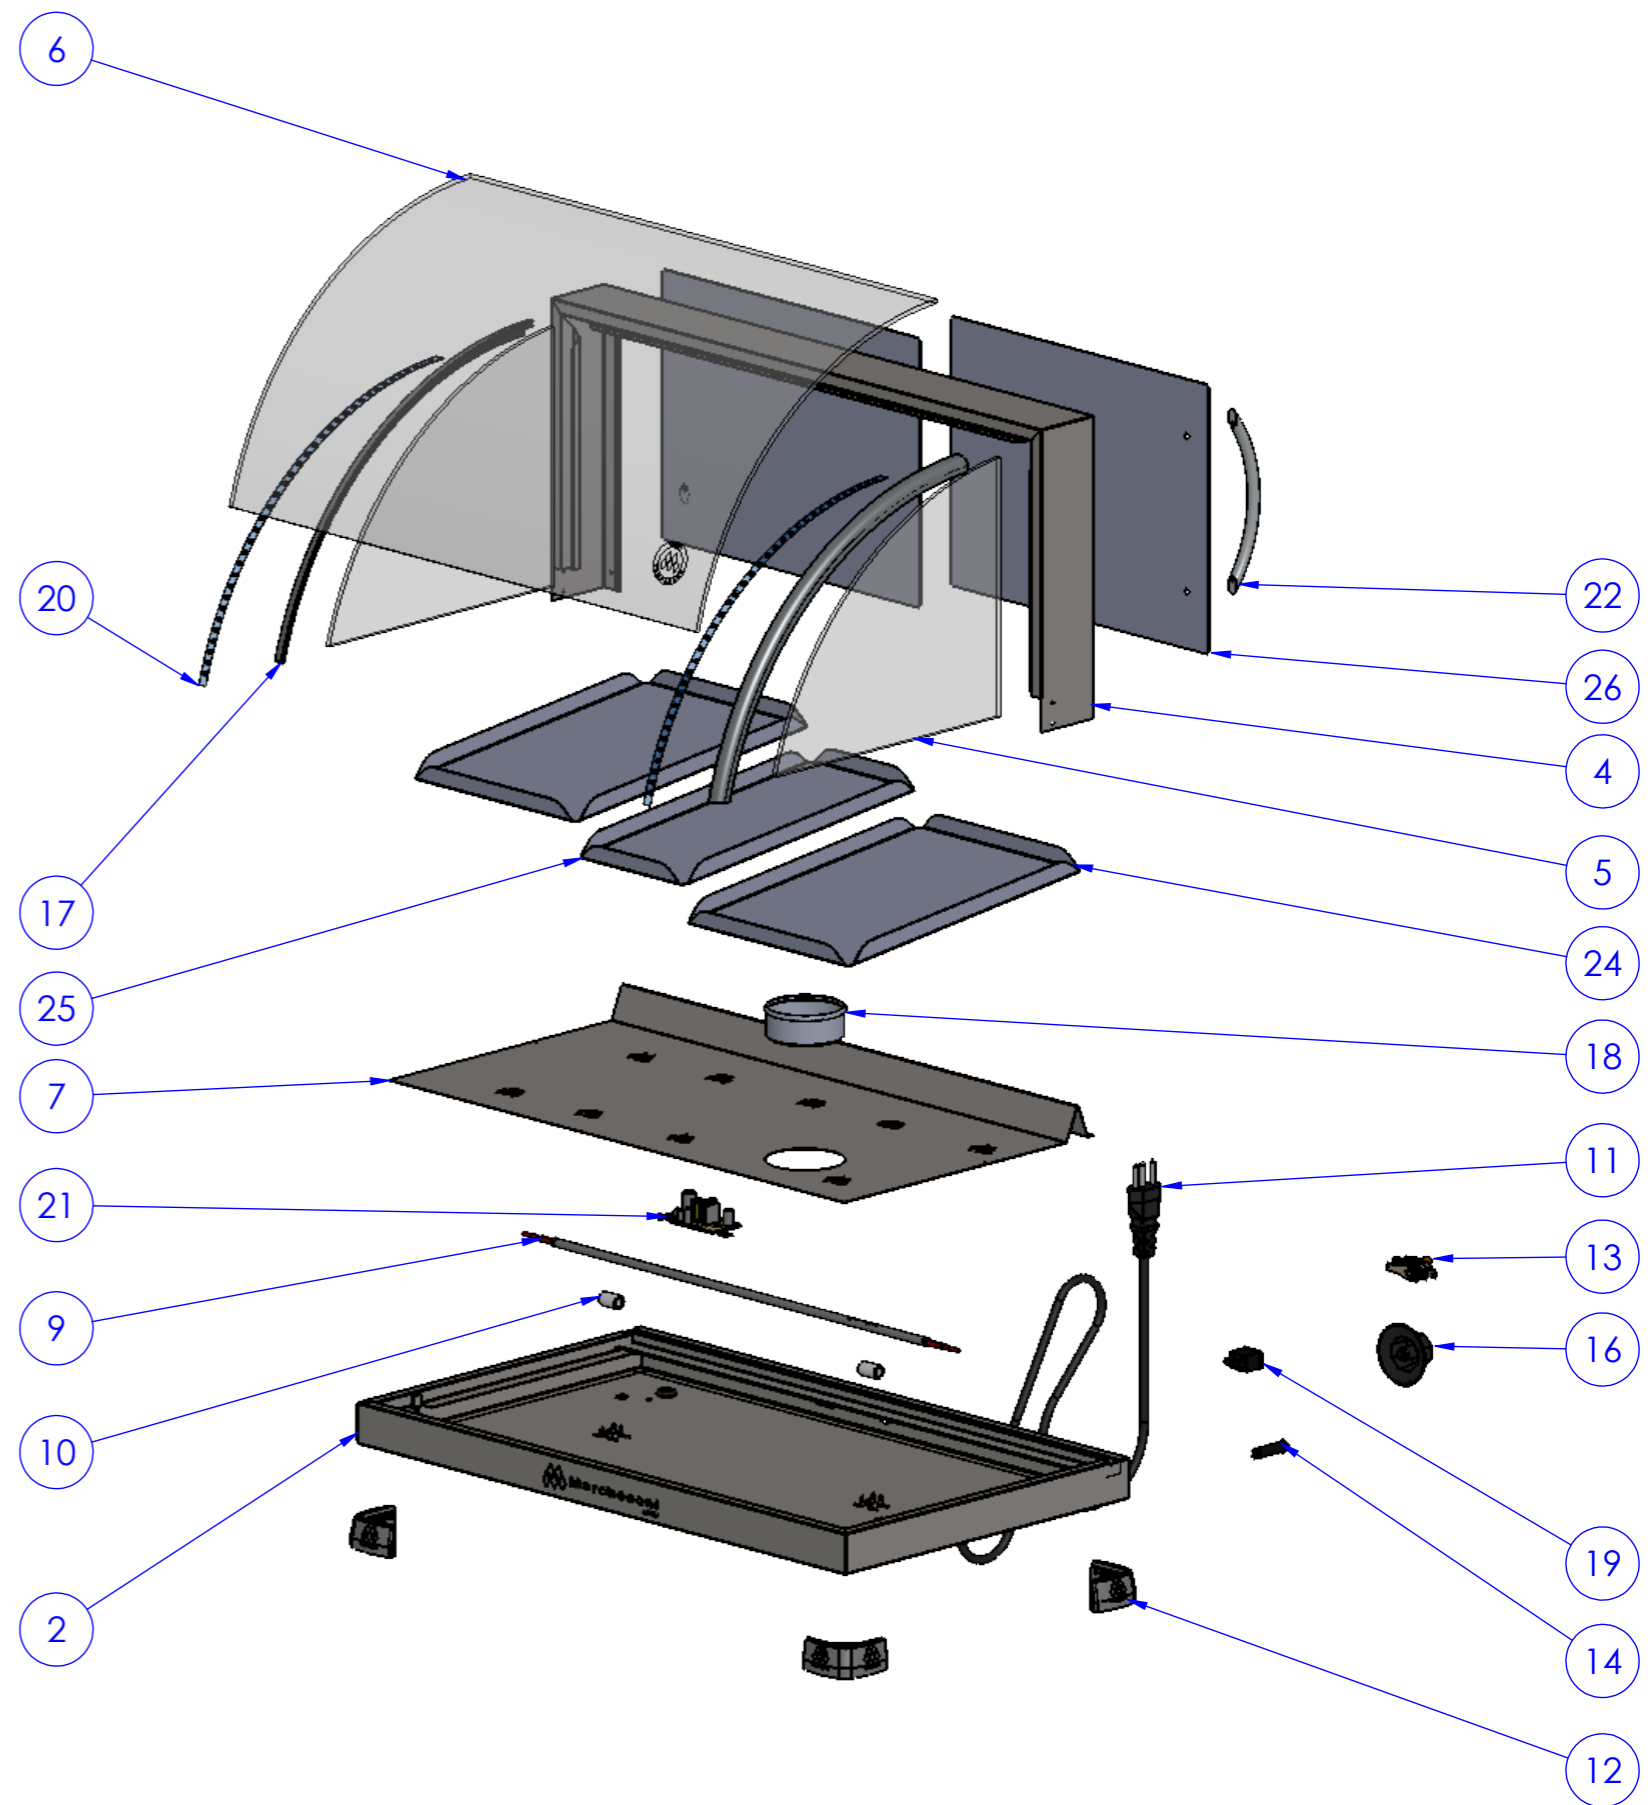

Item	Descrição	Código	Qtd.
2	0000 - [P] CONJUNTO CORPO DA BASE OURO/PRATA	8853	1
4	0000 - [P] CONJUNTO COPEIRA	2301	1
5	0000 - VIDRO LATERAL OURO SIMPLES	314	2
6	0000 - VIDRO CURVO E-234	606	1
7	0000 - ASSOALHO - 234	1200	1
8	0000 - RESISTENCIA 250Wx220V	336	1
9	0000 - RESISTENCIA 250Wx127V	408	1
10	0000 - TUBETE DE PORCELANA	2538	2
11	0000 - CABO 3X0,75	5637	1
12	0000 - PÉ PADRÃO	6407	4
13	0000 - TERMOSTATO	100	1
14	0000 - SINALEIRO LP08_120-220W_VM RAB-150	259	1
16	0000 - MANIPULO	183	1
17	0000 - FRISO - SIMPLES	3747	2
18	0000 - UMIDIFICADOR	2794	1
19	0000 - EMICOL - INTERRUPTOR_ITU-01	181	1
20	0000 - FITA LED	7484	2
21	0000 - FONTE LED	6458	1
22	0000 - PUXADOR ALUMÍNIO	511	2
24	0000 - BANDEJA - GRANDE	8773	2
25	0000 - BANDEJA - PEQUENA	8771	1
26	0000 - PORTA DE AÇO 3 BANDEJAS DUPLA - PRATA	8800	2
27	0000 - [P] CONJUNTO PORTA DE AÇO ESTUFA PRATA	8806	1

Não usar escala para dimensionar o desenho

Componentes de manutenção
Estufa - 03 Bandejas.
Modelo / Código 250 W.127 V: EF.5.031
Modelo / Código 250 W.220 V: EF.5.032