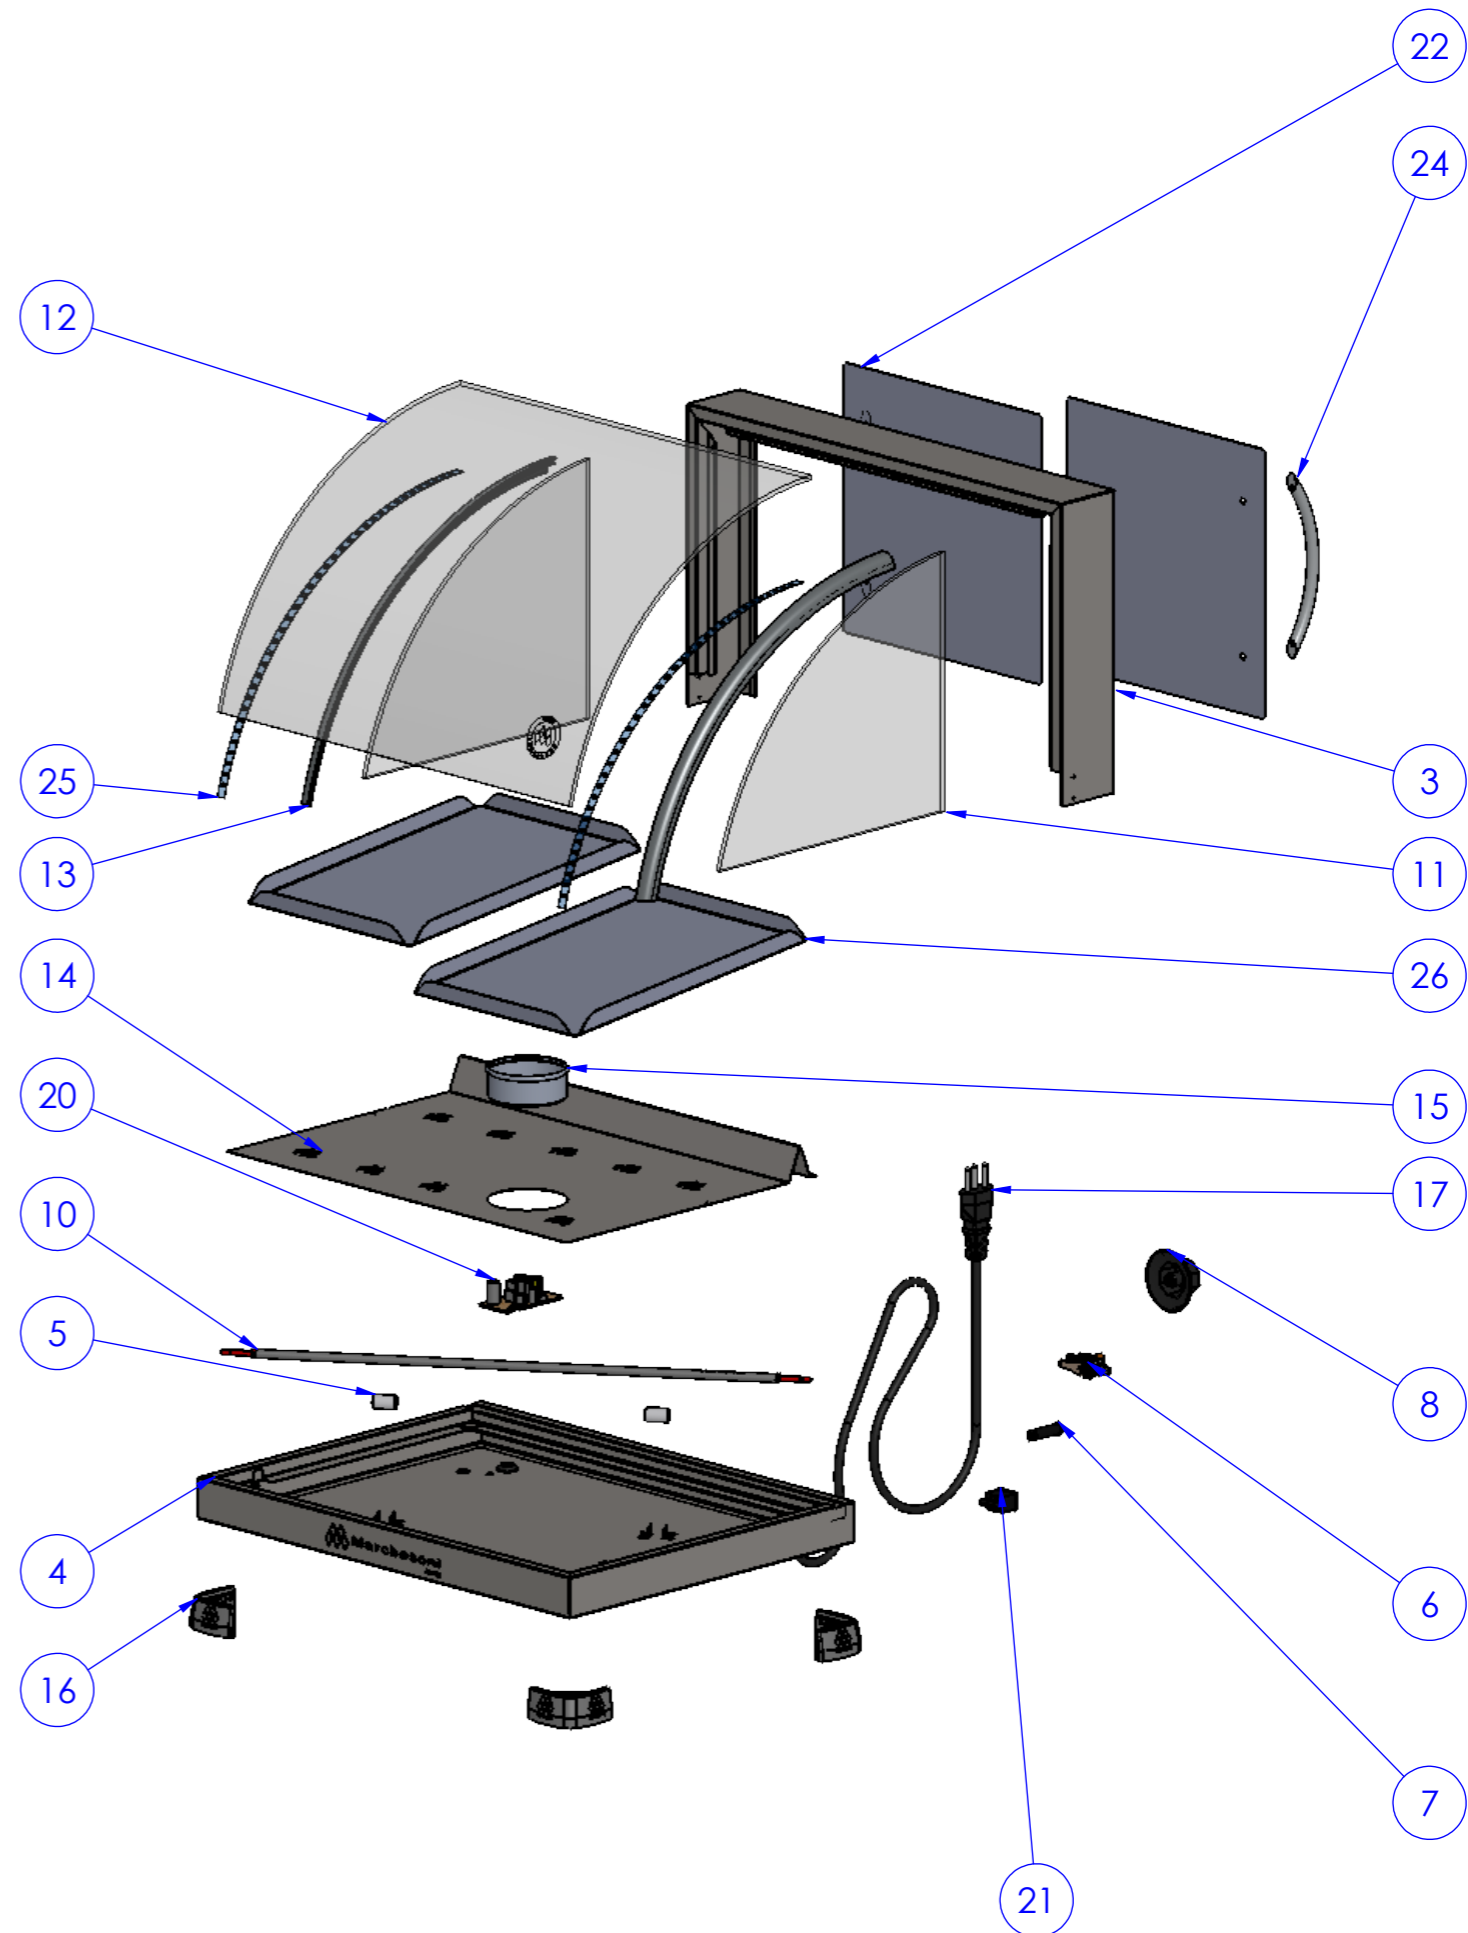

Item	Descrição	Código	Qtd.
3	0000 - [P] CONJUNTO COPEIRA ESTUFA OURO/PRATA	2297	1
4	0000 - [P] CONJUNTO CORPO BASE ESTUFA OURO/PRATA	8852	1
5	0000 - TUBETE DE PORCELANA	2538	2
6	0000 - TERMOSTATO	100	1
7	0000 - SINALEIRO LP08_120-220W_VM RAB-150	259	1
8	0000 - MANIPULO	183	1
9	0000 - RESISTENCIA 250Wx220V	336	1
10	0000 - RESISTENCIA 250Wx127V	408	1
11	0000 - VIDRO LATERAL OURO/PRATA SIMPLES	314	2
12	0000 - VIDRO CURVO E-233	391	1
13	0000 - FRISO - SIMPLES	3747	2
14	0000 - ASSOALHO - 233	1597	1
15	0000 - UMIDIFICADOR	2794	1
16	0000 - PÉ PADRÃO	6407	4
17	0000 - CABO 3X0,75	5637	1
20	0000 - FONTE LED	6458	1
21	0000 - EMICOL - INTERRUPTOR_ITU-01	181	1
22	0000 - PORTA DE AÇO 2 BANDEJAS DUPLA - PRATA	8799	2
23	0000 - [P] CONJUNTO PORTA DE AÇO ESTUFA PRATA	8805	1
24	0000 - PUXADOR ALUMÍNIO	511	2
25	0000 - FITA LED	7484	2
26	0000 - BANDEJA - GRANDE	8773	2

**Componentes de manutenção**  
**Estufa - 2 Bandejas.**  
**Modelo / Código 250 W.127 V: EF.5.021**  
**Modelo / Código 250 W.220 V: EF.5.022**

Este documento é de propriedade da MC Marchesoni Ltda. Está proibido qualquer cópia ou divulgação do conteúdo deste sem prévia autorização do responsável, estando sujeito a sanções previstas por lei.  
 Home: www.marchesoni.com.br

Não usar escala para dimensionar o desenho