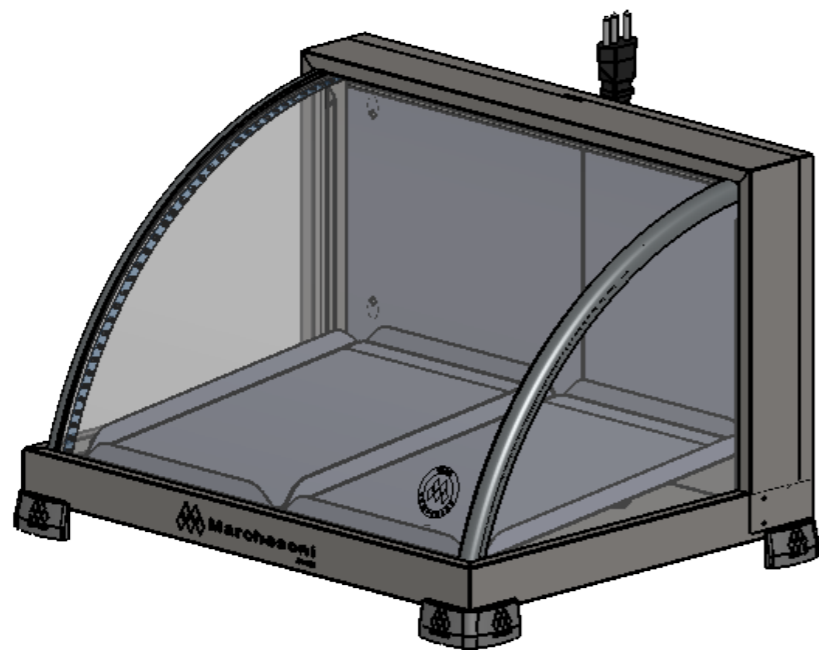

Item	Descrição	Código	Qtd.
3	0000 - [P] CONJUNTO COPEIRA ESTUFA OURO/PRATA	2297	1
4	0000 - [P] CONJUNTO CORPO BASE ESTUFA OURO/PRATA	8852	1
5	0000 - TUBETE DE PORCELANA	2538	2
6	0000 - TERMOSTATO	100	1
7	0000 - SINALEIRO LP08_120-220W_VM RAB-150	259	1
8	0000 - MANIPULO	183	1
9	0000 - RESISTENCIA 250Wx220V	336	1
10	0000 - RESISTENCIA 250Wx127V	408	1
11	0000 - VIDRO LATERAL OURO/PRATA SIMPLES	314	2
12	0000 - VIDRO CURVO E-233	391	1
13	0000 - FRISO - SIMPLES	3747	2
14	0000 - ASSOALHO - 233	1597	1
15	0000 - UMIDIFICADOR	2794	1
16	0000 - PÉ PADRÃO	6407	4
17	0000 - CABO 3X0,75	5637	1
20	0000 - FONTE LED	6458	1
21	0000 - EMICOL - INTERRUPTOR_ITU-01	181	1
22	0000 - PORTA DE AÇO 2 BANDEJAS DUPLA - PRATA	8799	2
23	0000 - [P] CONJUNTO PORTA DE AÇO ESTUFA PRATA	8805	1
24	0000 - PUXADOR ALUMÍNIO	511	2
25	0000 - FITA LED	7484	2
26	0000 - BANDEJA - GRANDE	8773	2

**Componentes de manutenção**  
**Estufa - 2 Bandejas.**  
**Modelo / Código 250 W.127 V: EF.5.021**  
**Modelo / Código 250 W.220 V: EF.5.022**

Este documento é de propriedade da MC Marchesoni Ltda. Está proibido qualquer cópia ou divulgação do conteúdo deste sem prévia autorização do responsável, estando sujeito a sanções previstas por lei.  
 Home: www.marchesoni.com.br

Não usar escala para dimensionar o desenho