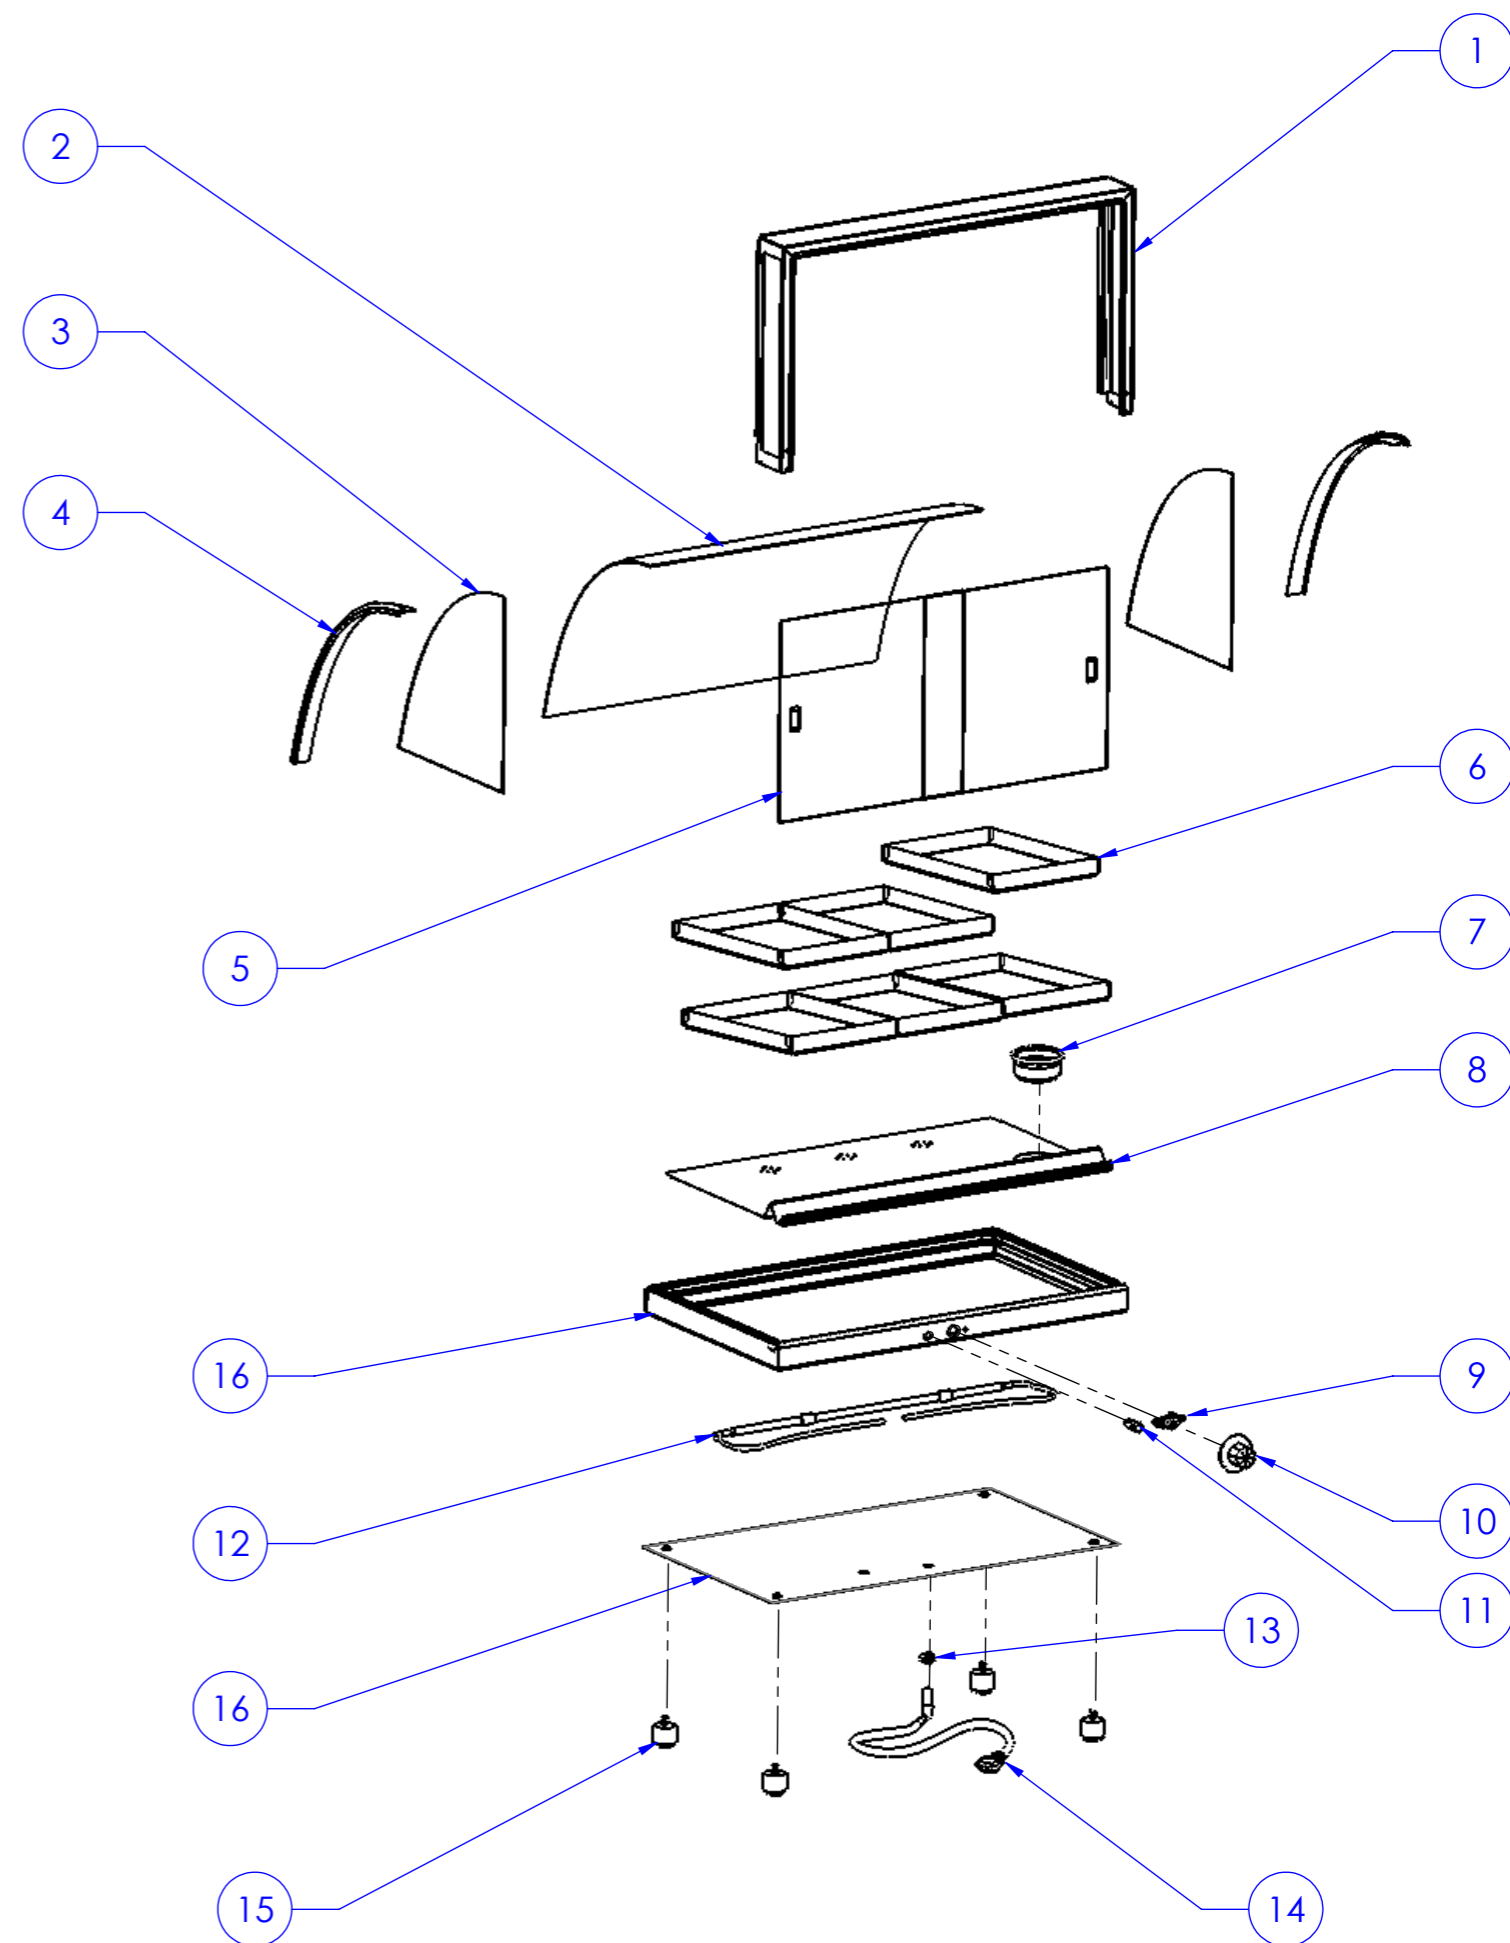

Item	Descrição	Código	Qtd.
1	CONJ. COPEIRA ESTUFA OURO/PRATA E236/ EF524/5242	2300	1
2	VIDRO CURVO	86	1
3	VIDRO LATERAL	461	2
4	FRISO DOURADO	4275	1
5	PORTA	608	2
6	ASSADEIRA MINI	3721	6
6	ASSADEIRA PEQUENA	3720	6
7	UMIDIFICADOR	2794	1
8	ASSOALHO	1597	1
9	TERMOSTATO	100	1
10	MANIPULO PÉRSICO	183	1
11	SINALEIRO	259	1
12	RESISTÊNCIA 150W x 127 V	408	1
12	RESISTÊNCIA 150W x 220 V	336	1
13	PASSA FIO	619	1
14	CABO DE LIGAÇÃO	5637	1
15	PÉ DA ESTUFA	215	4
16	CONJ. BASE CORPO ESTUFA OURO/PRATA E233/E236/5021/22/5241/42	2296	1
17	CONJ. ELÉTRICO ESTUFA OURO/PRATA 127 V	4104	1
18	CONJ. ELÉTRICO ESTUFA OURO/PRATA 220 V	4105	1
19	CONJ.SUPORTE PRATELEIRA ESTUFA OURO/PRATA E236	6615	1
22	PLACA FIXADORA	5272	1

Componentes de manutenção Estufa Ouro - 6 Bandejas Modelo: 1461/1462

Este documento é de propriedade da MC Marchesoni Ltda. Está proibido qualquer cópia ou divulgação do conteúdo deste sem prévia autorização do responsável, estando sujeito a sanções previstas por lei.
Home: www.marchesoni.com.br

Não usar escala para dimensionar o desenho