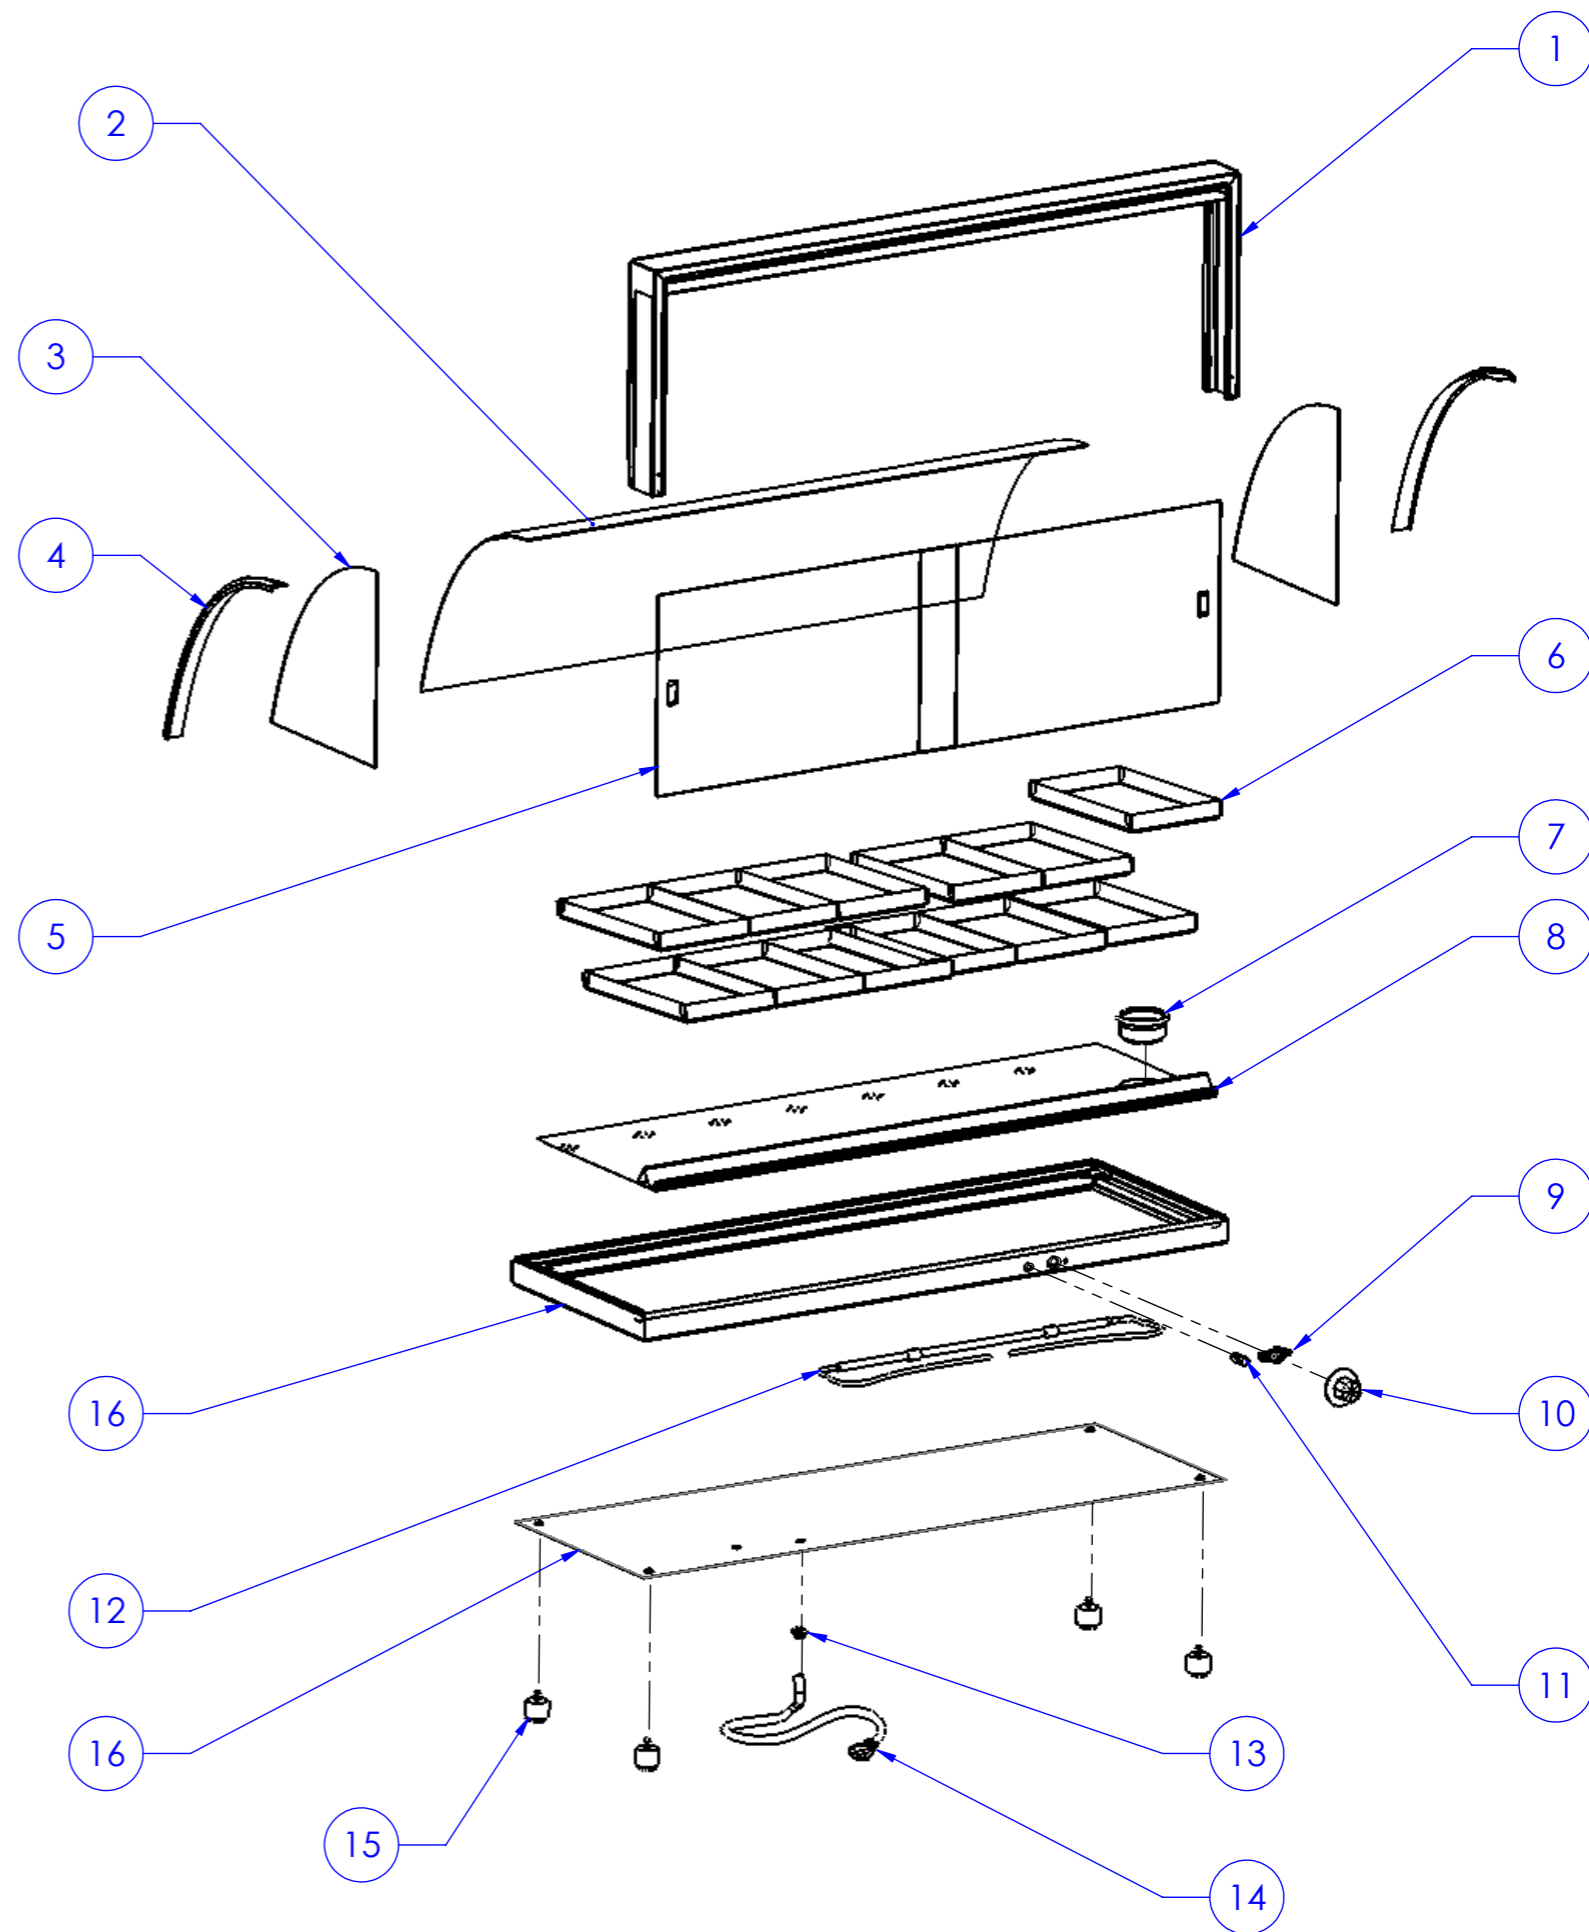

Item	Descrição	Código	Qtd.
1	CONJ. COPEIRA ESTUFA OURO/PRATA 12 BANDEJA DUPLA	3757	1
2	VIDRO CURVO	3671	1
3	VIDRO LATERAL	461	2
4	FRISO DOURADO	4279	1
5	PORTA	3672	2
6	ASSADEIRA MINI	3721	12
6	ASSADEIRA PEQUENA	3720	12
7	UMIDIFICADOR	2734	1
8	ASSOALHO	3728	1
9	TERMOSTATO	100	1
10	MANIPULO PÉRSICO	620	1
11	SINALEIRO	259	1
12	RESISTÊNCIA 150W x 127 V	408	1
12	RESISTÊNCIA 150W x 220 V	336	1
13	PASSA FIO	619	1
14	CABO DE LIGAÇÃO	5037	1
15	PÉ DA ESTUFA	215	4
16	CONJ. CORPO BASE ESTUFA OURO/PRATA 6/12 BANDEJA EF-2061/2062	3742	1
17	CONJ. ELÉTRICO ESTUFA OURO/PRATA 127 V	4109	1
18	CONJ. ELÉTRICO ESTUFA OURO/PRATA 220 V	4105	1
19	CONJ. PRATELEIRA P/ ESTUFA OURO/PRATA	6621	1
22	PLACA FIXADORA	5272	1

## Componentes de manutenção Estufa Ouro - 12 Bandejas Modelo: 3539/3540

Este documento é de propriedade da MC Marchesoni Ltda. Está proibido qualquer cópia ou divulgação do conteúdo deste sem prévia autorização do responsável, estando sujeito a sanções previstas por lei.  
Home: www.marchesoni.com.br

Não usar escala para dimensionar o desenho