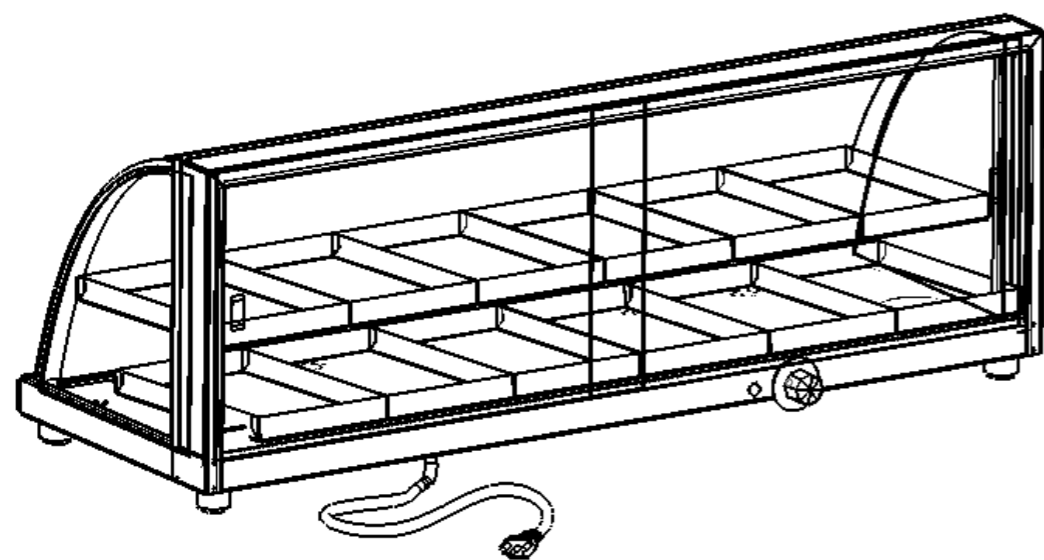

Item	Descrição	Código	Qtd.
1	CONJ. COPEIRA ESTUFA OURO/PRATA 12 BANDEJA DUPLA	3757	1
2	VIDRO CURVO	3671	1
3	VIDRO LATERAL	461	2
4	FRISO DOURADO	4279	1
5	PORTA	3672	2
6	ASSADEIRA MINI	3721	12
6	ASSADEIRA PEQUENA	3720	12
7	UMIDIFICADOR	2734	1
8	ASSOALHO	3728	1
9	TERMOSTATO	100	1
10	MANIPULO PÉRSICO	620	1
11	SINALEIRO	259	1
12	RESISTÊNCIA 150W x 127 V	408	1
12	RESISTÊNCIA 150W x 220 V	336	1
13	PASSA FIO	619	1
14	CABO DE LIGAÇÃO	5037	1
15	PÉ DA ESTUFA	215	4
16	CONJ. CORPO BASE ESTUFA OURO/PRATA 6/12 BANDEJA EF-2061/2062	3742	1
17	CONJ. ELÉTRICO ESTUFA OURO/PRATA 127 V	4109	1
18	CONJ. ELÉTRICO ESTUFA OURO/PRATA 220 V	4105	1
19	CONJ. PRATELEIRA P/ ESTUFA OURO/PRATA	6621	1
22	PLACA FIXADORA	5272	1

## Componentes de manutenção Estufa Ouro - 12 Bandejas Modelo: 3539/3540

Este documento é de propriedade da MC Marchesoni Ltda. Está proibido qualquer cópia ou divulgação do conteúdo deste sem prévia autorização do responsável, estando sujeito a sanções previstas por lei.  
Home: www.marchesoni.com.br

Não usar escala para dimensionar o desenho