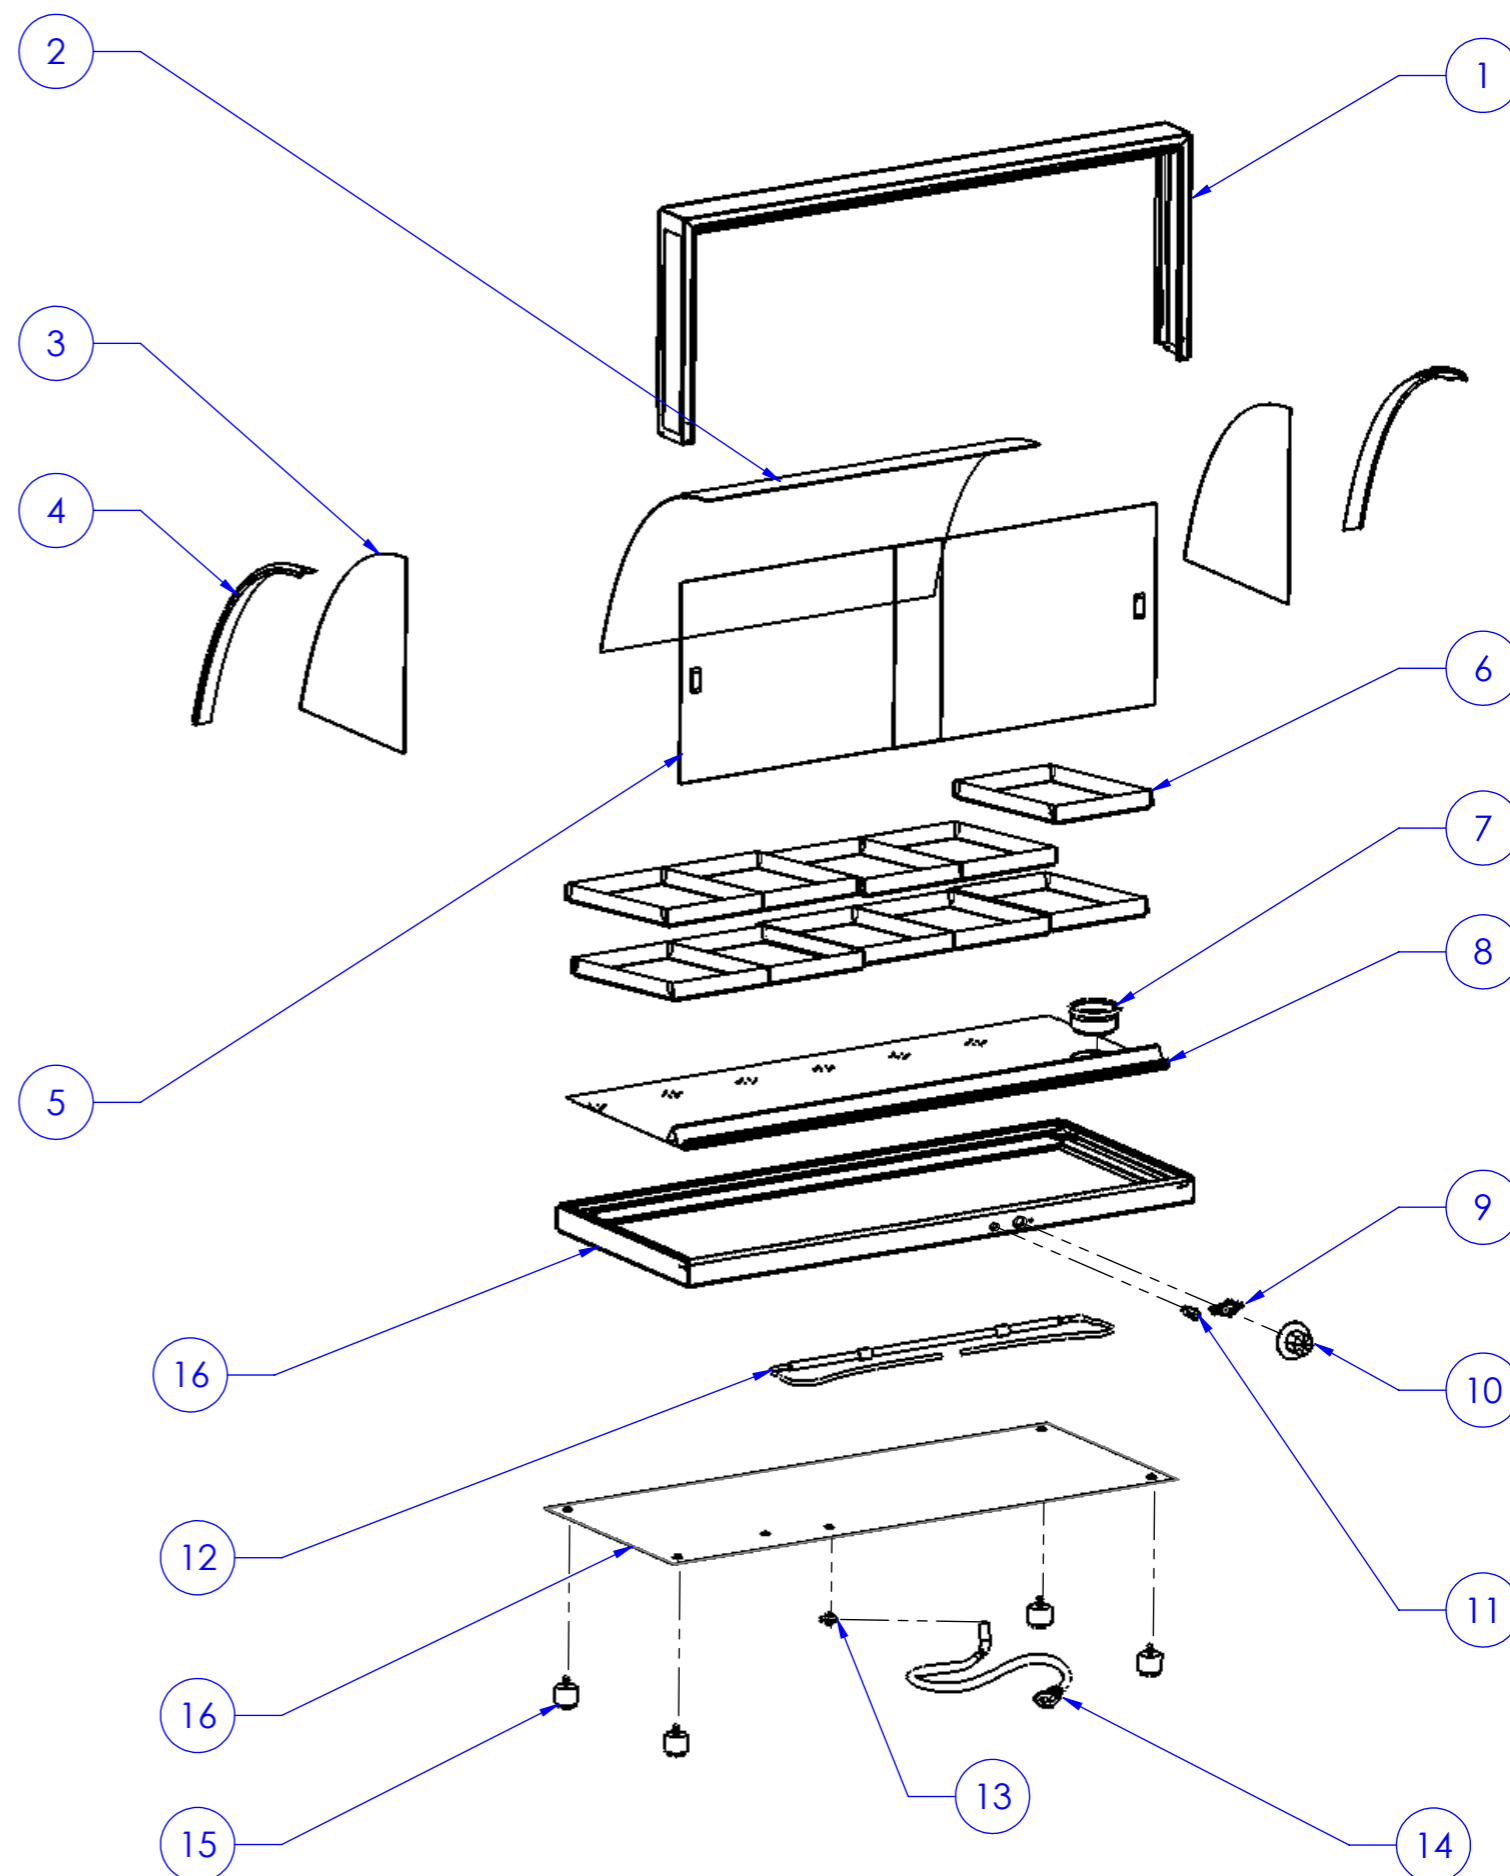

Item	Descrição	Código	Qtd.
1	CONJ. COPEIRO ESTUFA OURO/PRATA E230/EP5281/82	2304	1
2	VIDRO CURVO	165	1
3	VIDRO LATERAL	461	2
4	FRISO DOURADO	4279	1
5	PORTA	539	2
6	ASSADEIRA PEQUENA	3720	10
6	ASSADEIRA MINI	3721	10
7	UMIDIFICADOR	2794	1
8	ASSOALHO	1211	1
9	TERMOSTATO	100	1
10	MANIPULO PÉRSICO	183	1
11	SINALEIRO	259	1
12	RESISTÊNCIA 150W x127 V	408	1
12	RESISTÊNCIA 150W x 220 V	336	1
13	PASSA FIO	619	1
14	CABO DE LIGAÇÃO	5637	1
15	PÉ DA ESTUFA	215	4
16	CONJ. BASE DO CORPO ESTUFA OURO/PRATA E230/235/5041/41/5281/82	2299	1
17	CONJ. ELÉTRICO ESTUFA OURO/PRATA 127 V	4104	1
18	CONJ. ELÉTRICO ESTUFA OURO/PRATA 220 V	4105	1
19	CONJ. SUPORTE DE PRATELEIRA ESTUFA OURO/PRATA E230	6618	1
22	PLACA FIXADORA	5272	1

Componentes de manutenção Estufa Ouro - 10 Bandejas Modelo: 1465/1466

Este documento é de propriedade da MC Marchesoni Ltda. Está proibido qualquer cópia ou divulgação do conteúdo deste sem prévia autorização do responsável, estando sujeito a sanções previstas por lei.
Home: www.marchesoni.com.br

Não usar escala para dimensionar o desenho