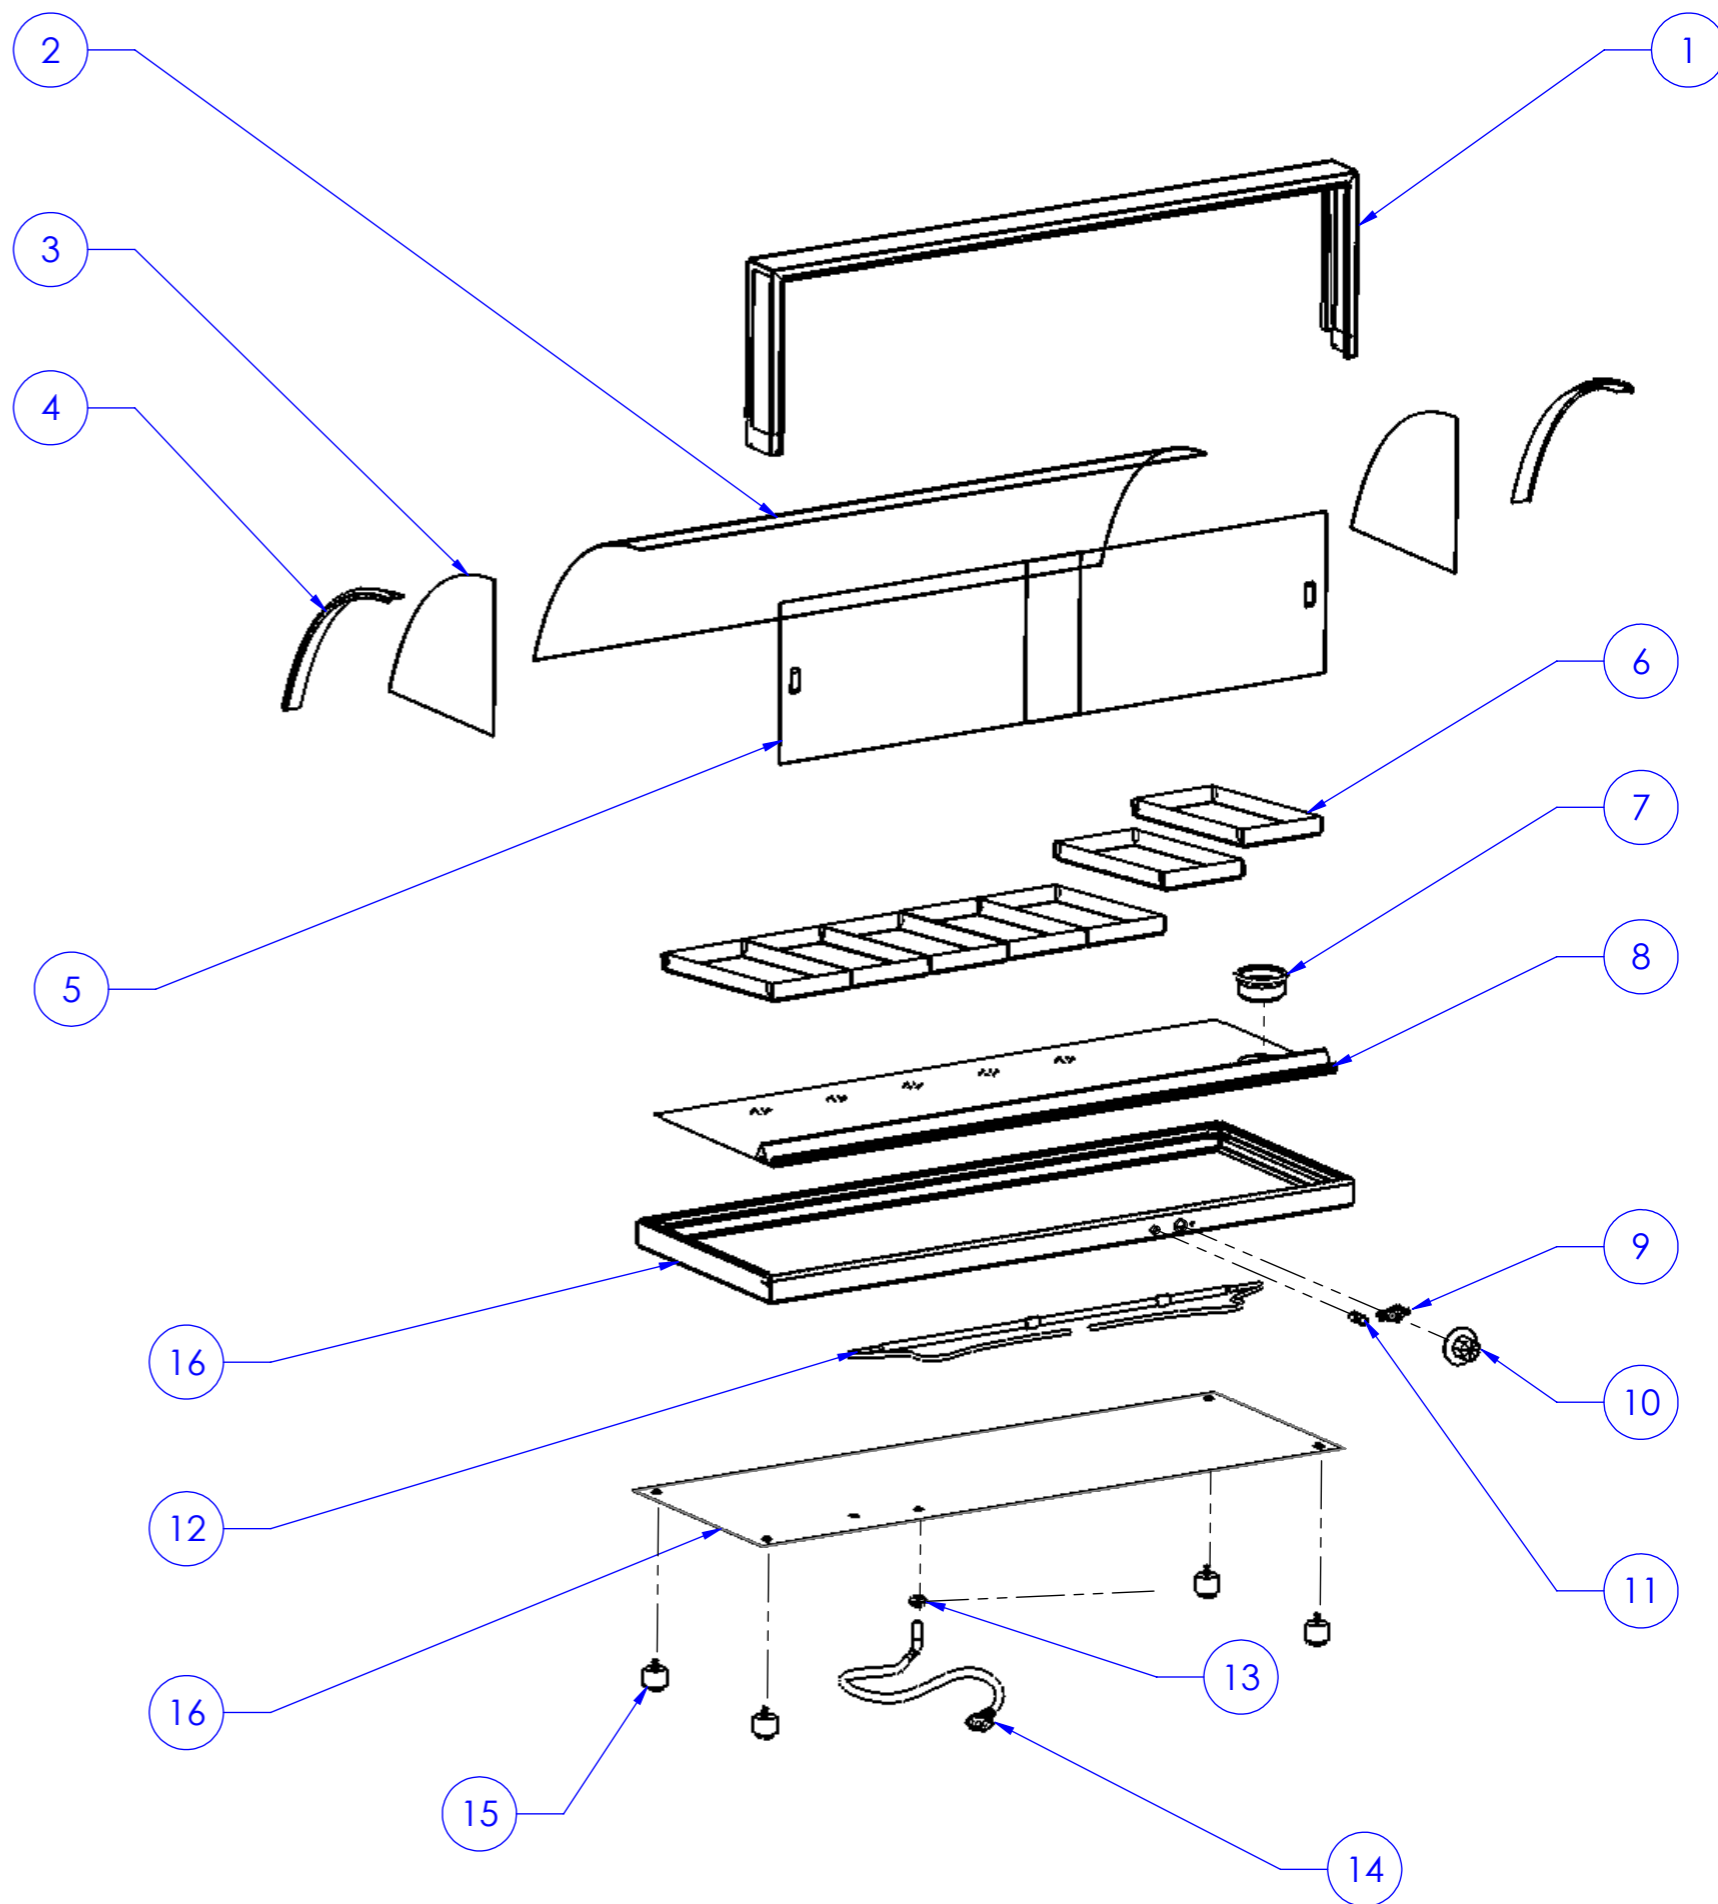

Item	Descrição	Código	Qtd.
1	CONJ. COPEIRA ESTUFA PRATA/OURO 5 BANDEJAS	3743	1
2	VIDRO CURVO	3677	1
3	VIDRO LATERAL	314	2
4	FRISO DOURADO	1620	1
5	PORTA	3678	2
6	ASSADEIRA PEQUENA	3720	7
6	ASSADEIRA GRANDE 1 PEÇA	3719	1
7	UMIDIFICADOR	2794	1
8	ASSOALHO	3713	1
9	TERMOSTATO	100	1
10	MANIPULO PÉRSICO	183	1
11	SINALEIRO	259	1
12	RESISTÊNCIA RETA 600mm 250 - 127 V	4367	1
12	RESISTÊNCIA RETA 600mm 250 - 220V	4370	1
13	PASSA FIO	619	1
14	CABO DE LIGAÇÃO	5637	1
15	PÉ DA ESTUFA	215	4
16	CONJ. COPEIRA ESTUFA PRATA/OURO 5/10 BANDEJAS	3752	1
17	CONJ. ELÉTRICO ESTUFA PRATA/OURO 127 V	5940	1
18	CONJ. ELÉTRICO ESTUFA PRATA/OURO 127 V	5941	1
21	CORPO BASE	3708	1
22	PLACA FIXADORA	5272	1

## Componentes de manutenção Estufa Ouro - 7 Bandejas Modelo: 3537/3538

Este documento é de propriedade da MC Marchesoni Ltda. Está proibido qualquer cópia ou divulgação do conteúdo deste sem prévia autorização do responsável, estando sujeito a sanções previstas por lei.  
Home: www.marchesoni.com.br

Não usar escala para dimensionar o desenho