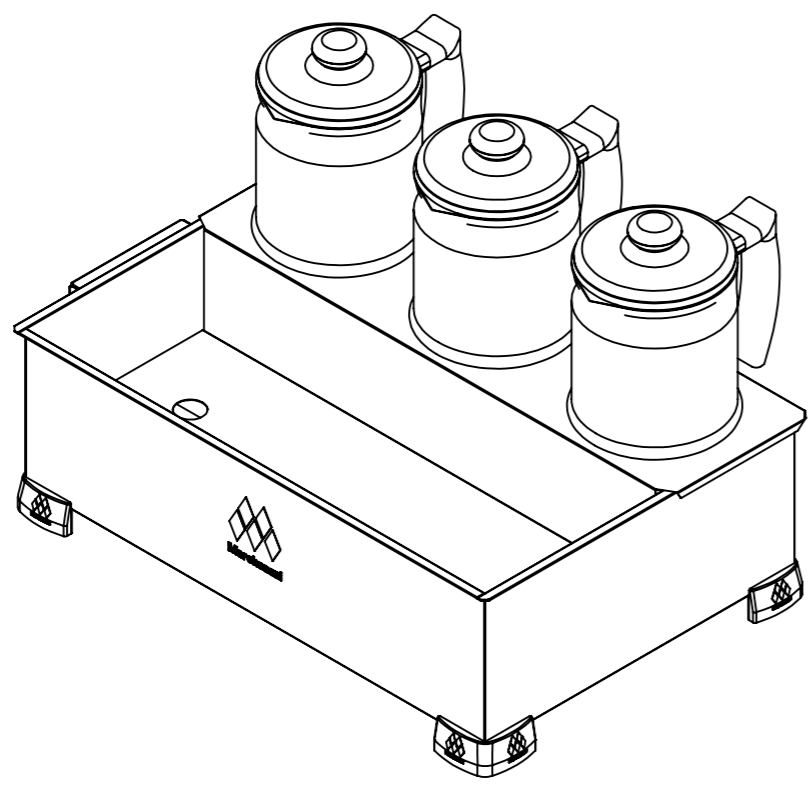

Item	Descrição	Código	Qtd.
1	CORPO DO ESTERELIZADOR M3	0878	1
2	RESISTENCIA 750Wx220V	0337	1
3	POMEL	0363	3
4	GRELHA	0880	1
5	PAINEL	0948	1
6	TERMOSTATO_16A_250V_30°-110°	0120	1
7	SINALEIRO LP08_120-220W_VM RAB-150	0473	1
8	MANIPULO	0620	1
9	SUPORTE	0948	1
10	PÉ UNIVERSAL	6407	4
11	CONJ. BULE TRADICIOONAL	1986	3
12	CONJ. BULE LUXO	0301	3

Não usar escala para dimensionar o desenho

Componentes de manutenção Esterelizador - M3

3 Bules c/ Termostato - 750W Modelo: ES. 1.391/392 Cód. 1440/1441.
3 Bules LUXO c/ Termostato - 750W Modelo: ES. 2.391/392.