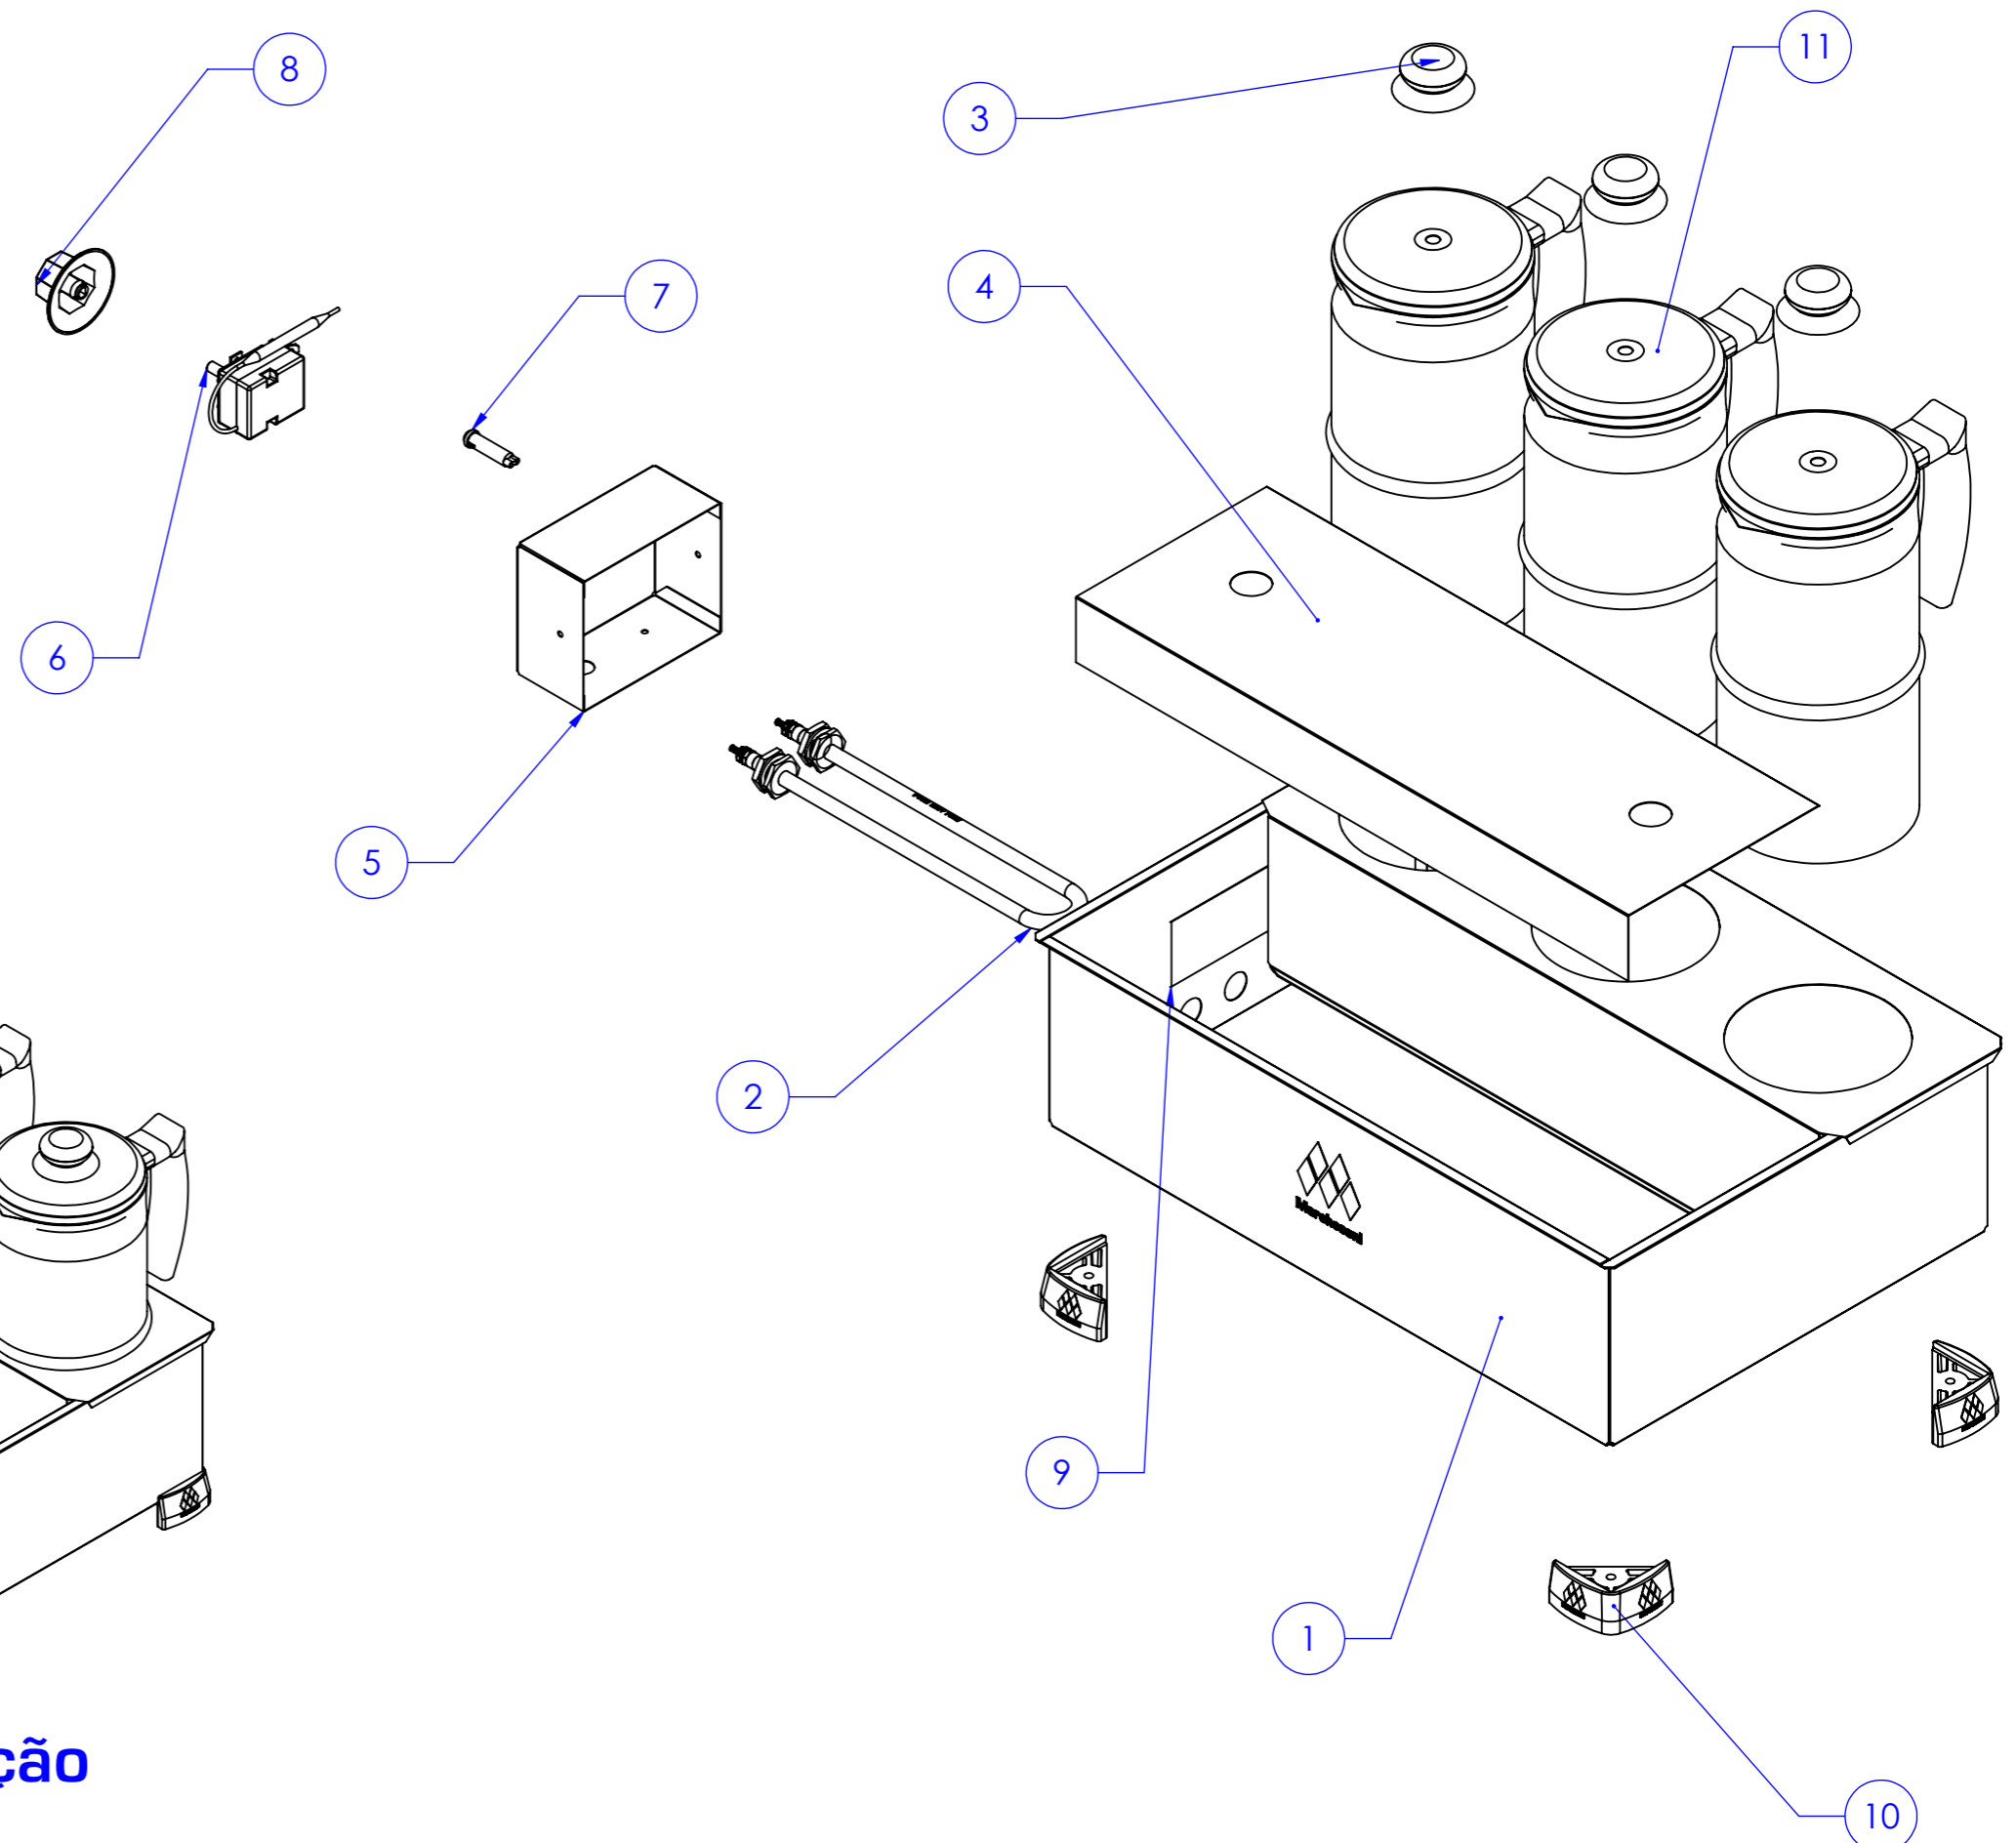

Item	Descrição	Código	Qtd.
1	CORPO DO ESTERELIZADOR M3	0878	1
2	RESISTENCIA 750Wx220V	0337	1
3	POMEL	0363	3
4	GRELHA	0880	1
5	PAINEL	0948	1
6	TERMOSTATO_16A_250V_30°-110°	0120	1
7	SINALEIRO LP08_120-220W_VM RAB-150	0473	1
8	MANIPULO	0620	1
9	SUPORTE	0948	1
10	PÉ UNIVERSAL	6407	4
11	CONJ. BULE TRADICIOONAL	1986	3
12	CONJ. BULE LUXO	0301	3

Não usar escala para dimensionar o desenho

Componentes de manutenção Esterelizador - M3

3 Bules c/ Termostato - 750W Modelo: ES. 1.391/392 Cód. 1440/1441.
3 Bules LUXO c/ Termostato - 750W Modelo: ES. 2.391/392.