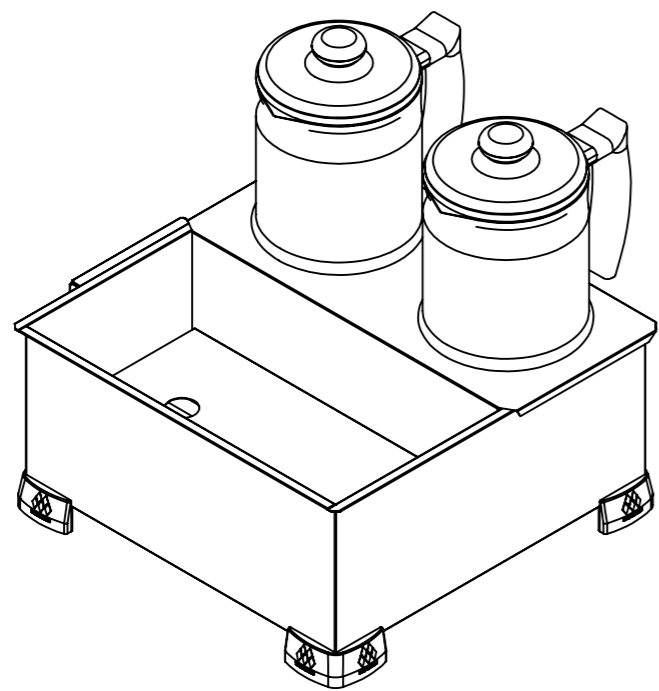

Item	Descrição	Código	Qtd.
1	CORPO DO ESTERELIZADOR	0873	1
2	RESISTENCIA 750Wx220V	0337	1
3	PAINEL	0948	1
4	TERMOSTATO_16A_250V_30°-110°	0120	1
5	SINALEIRO LP08_120-220W_VM RAB-150	0473	1
6	MANIPULO	0620	1
7	SUPORTE M2	0948	1
8	GRELHA - M2	0880	1
9	PORTA BULE	0879	1
10	PÉ UNIVERSAL	6407	4
11	CONJ. BULE TRADICIONAL	1986	2
12	CONJ. BULE LUXO	0301	2
13	POMEL	0363	2