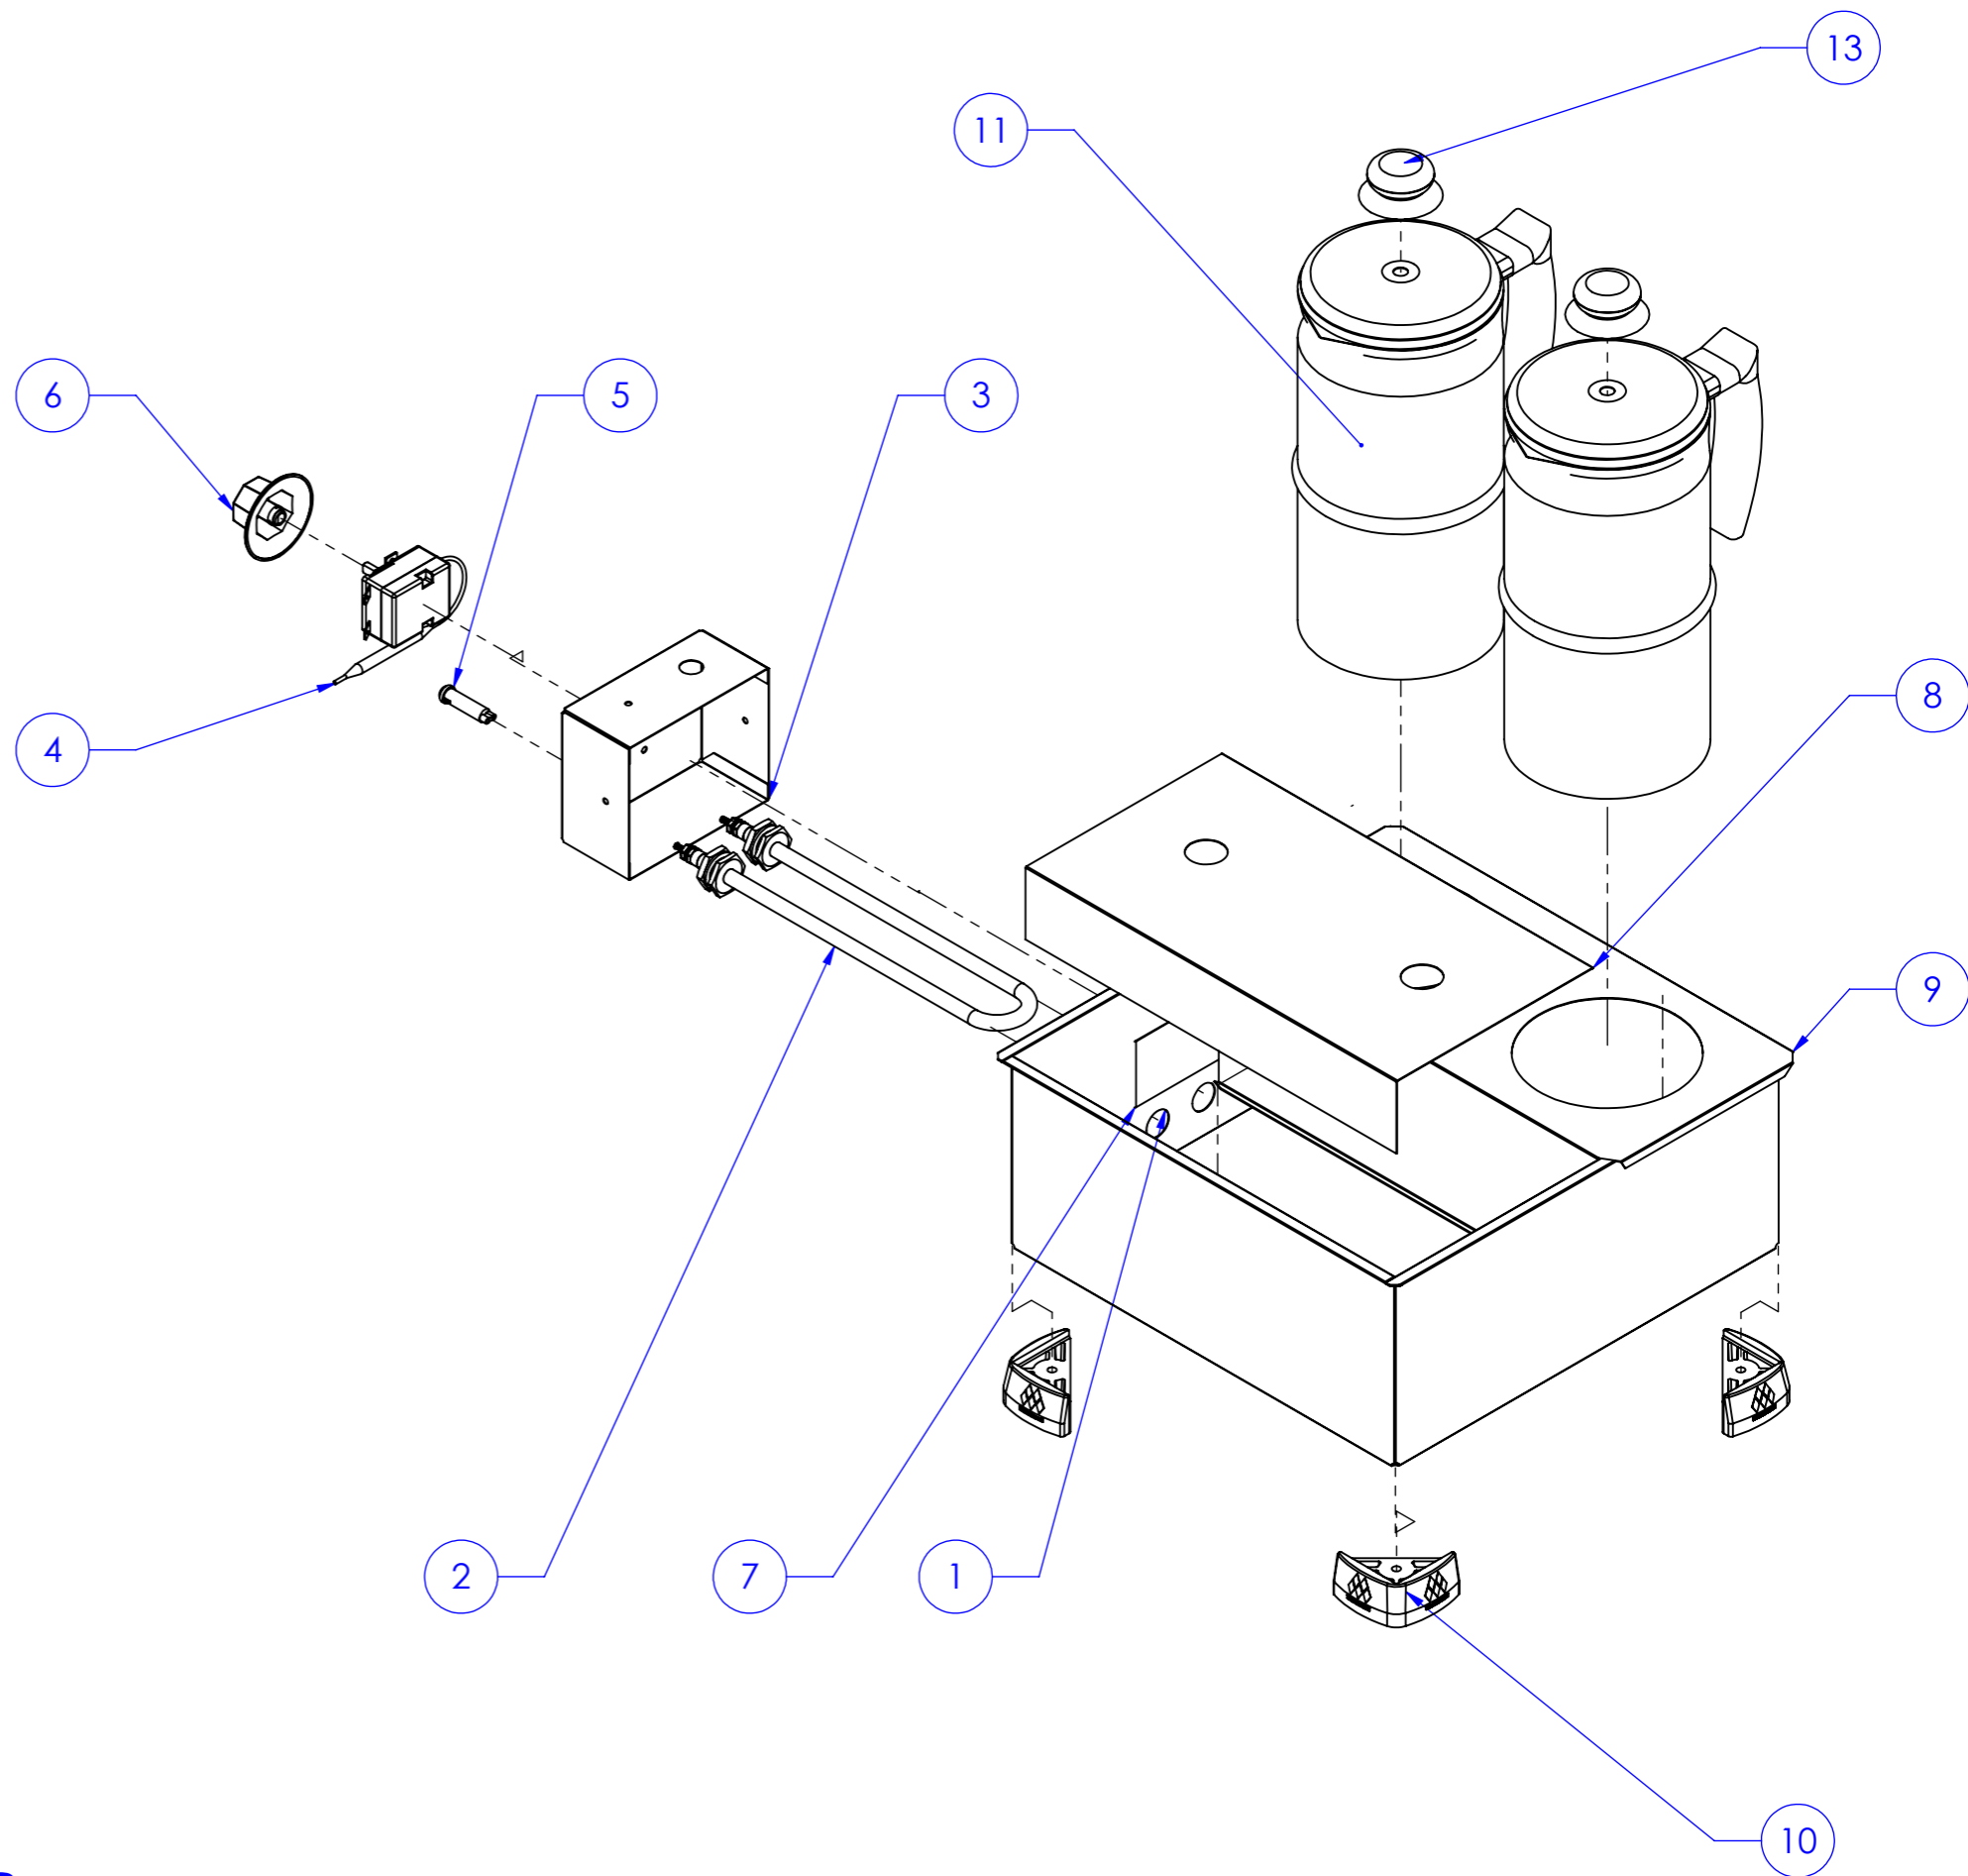

Item	Descrição	Código	Qtd.
1	CORPO DO ESTERELIZADOR	0873	1
2	RESISTENCIA 750Wx220V	0337	1
3	PAINEL	0948	1
4	TERMOSTATO_16A_250V_30°-110°	0120	1
5	SINALEIRO LP08_120-220W_VM RAB-150	0473	1
6	MANIPULO	0620	1
7	SUPORTE M2	0948	1
8	GRELHA - M2	0880	1
9	PORTA BULE	0879	1
10	PÉ UNIVERSAL	6407	4
11	CONJ. BULE TRADICIONAL	1986	2
12	CONJ. BULE LUXO	0301	2
13	POMEL	0363	2

Não usar escala para dimensionar o desenho

## Componentes de manutenção Esterelizador - M 2.

2 Bules c/ Termostato - 750W Modelo: ES. 1.291/292 Cód. 1434/1435

2 Bules LUXO c/ Termostato - 750W Modelo: ES. 2.291/292 Cód. 2276/2275