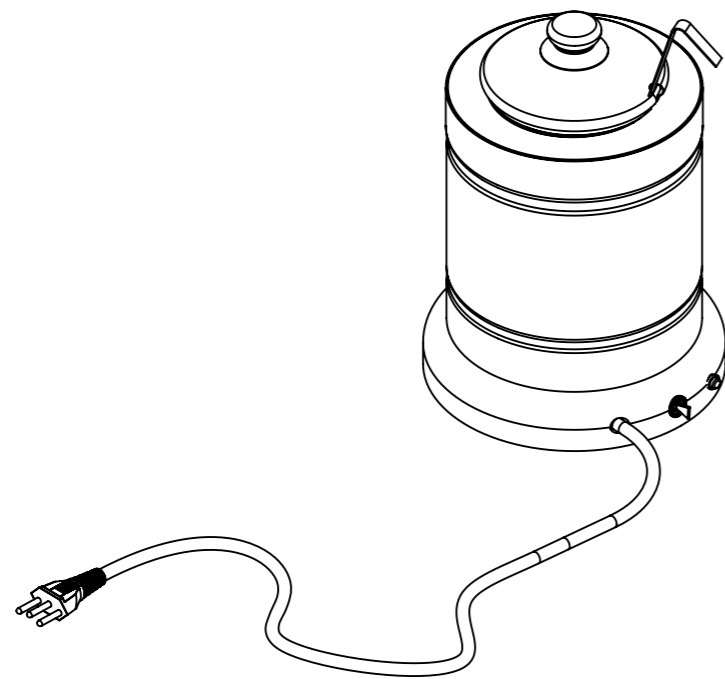

Item	Descrição	Código	Qtd.
1	TAMPA DA DERRETEDEIRA	1423	1
2	CONCHA	2780	1
3	COPO DA DERRETEDEIRA	1930	1
4	CORPO DA DERREDEIRA	1927	1
5	RESISTENCIA 127 V	622	1
5	RESISTÊNCIA 220 V	623	1
6	BASE PLASTICA	305	1
7	CABO	5637	1
8	SINALEIRO	259	1
9	CHAVE ON - OFF	554	1
10	CHAPA PARA BASE	923	
11	PÉ PLASTICO	509	3

**Componentes de manutenção**  
**Derretedeira Comercial 1 Cuba x 1 kg**  
 Modelo / Código : 127 V - DR 1.011 / 1400  
 Modelo / Código : 127 V - DR 1.012 / 1401

Este documento é de propriedade da **MC Marchesoni Ltda.**  
 Está proibido qualquer cópia ou divulgação do conteúdo deste  
 sem prévia autorização do responsável, estando sujeito a sanções  
 previstas por lei.  
 Home: [www.marchesoni.com.br](http://www.marchesoni.com.br)

**Não usar escala para dimensionar o desenho**