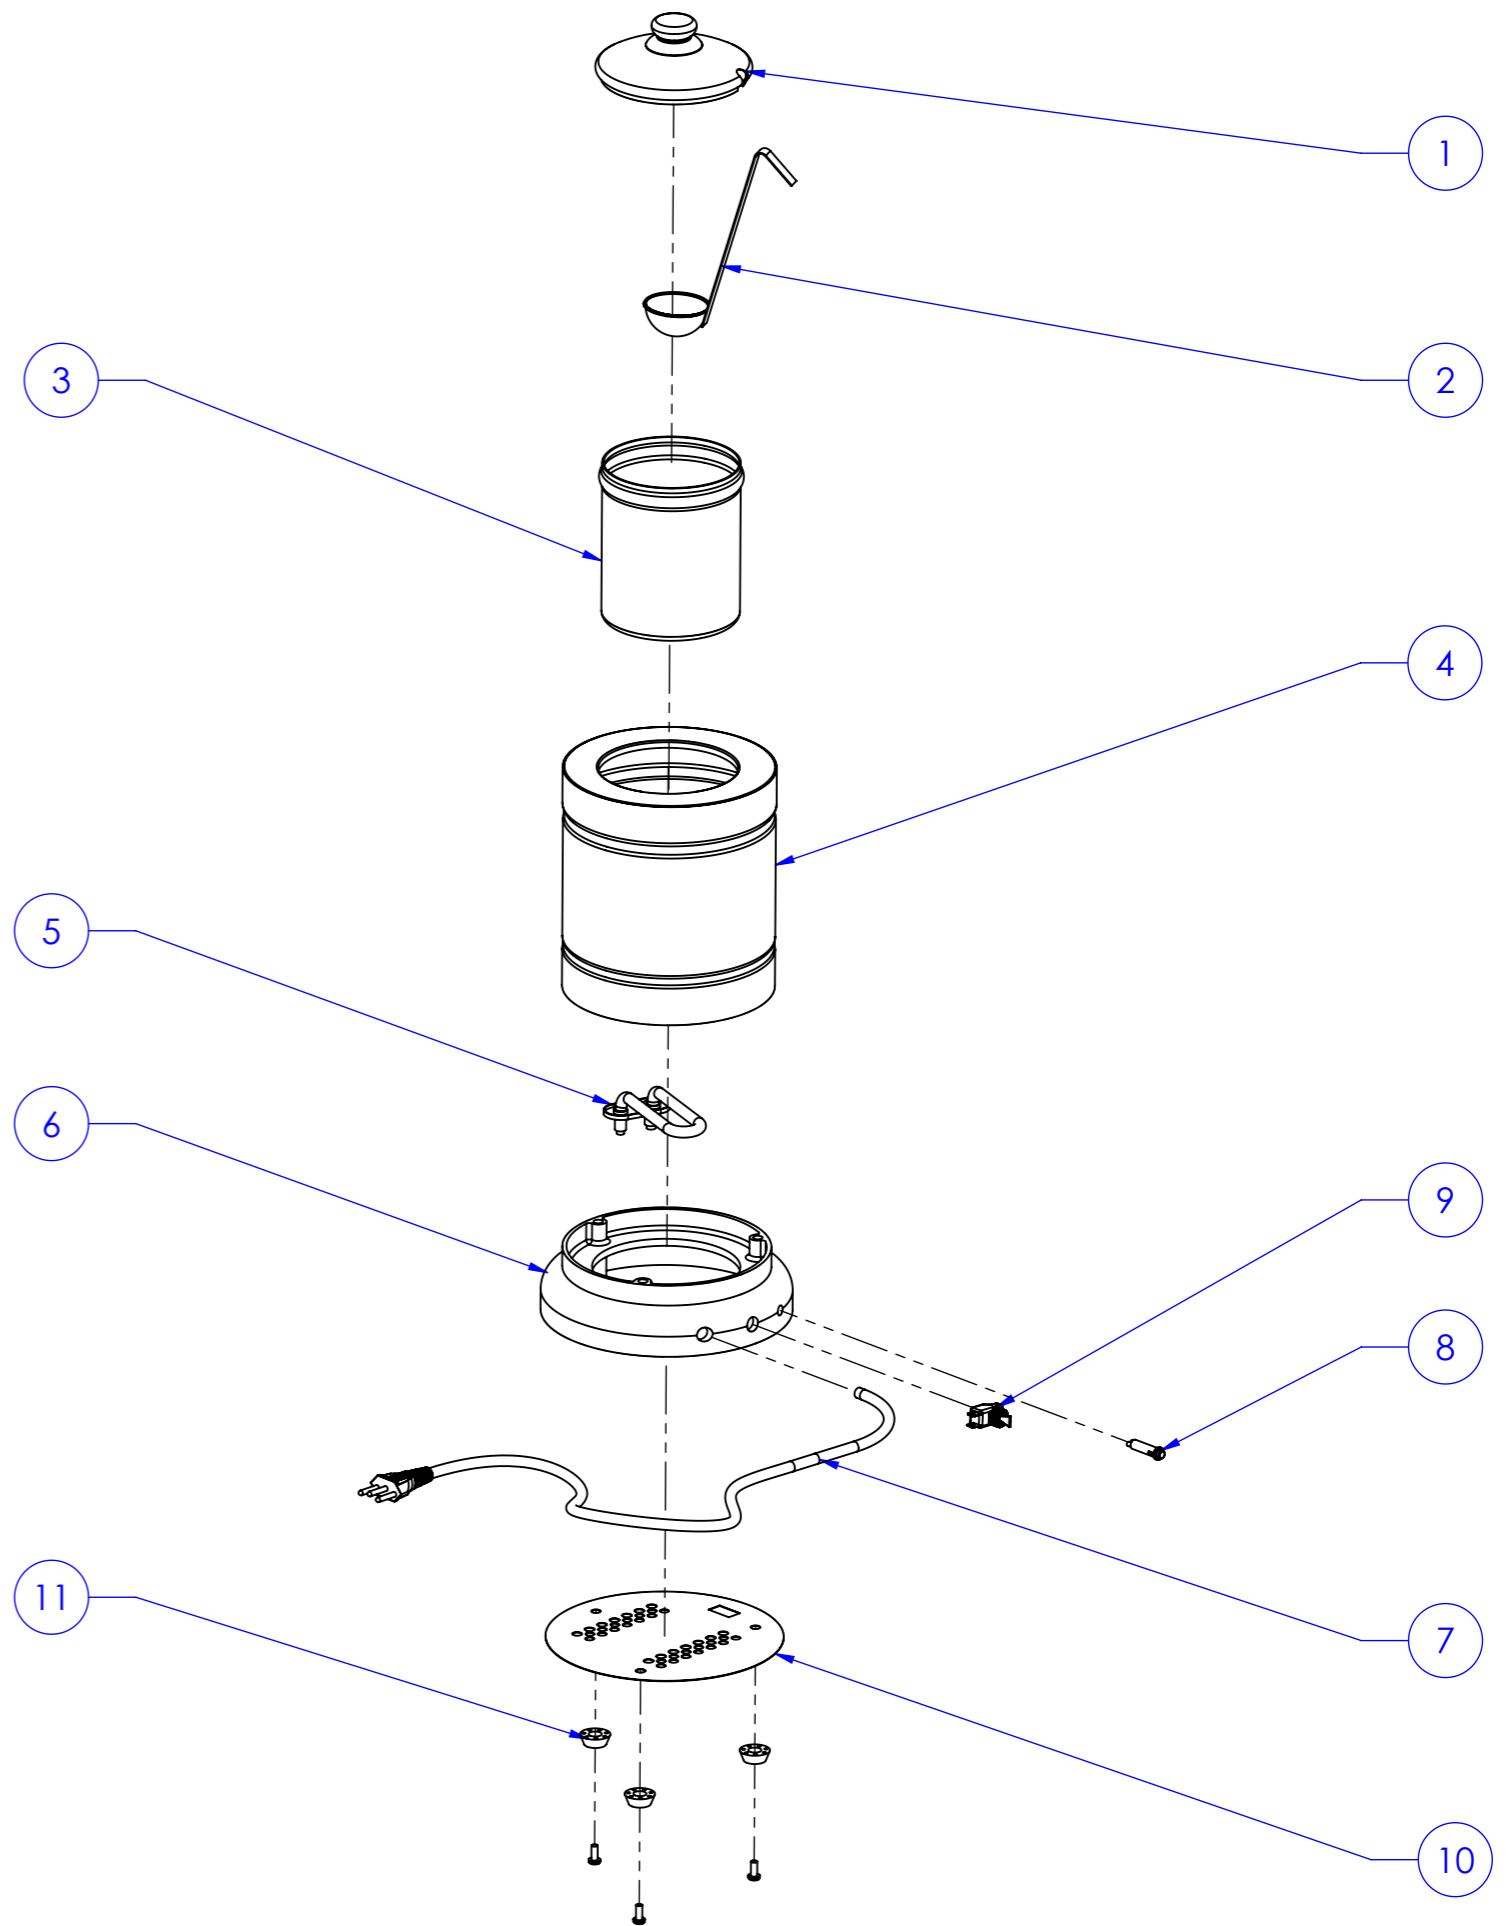

Item	Descrição	Código	Qtd.
1	TAMPA DA DERRETEDEIRA	1423	1
2	CONCHA	2780	1
3	COPO DA DERRETEDEIRA	1930	1
4	CORPO DA DERREDEIRA	1927	1
5	RESISTENCIA 127 V	622	1
5	RESISTÊNCIA 220 V	623	1
6	BASE PLASTICA	305	1
7	CABO	5637	1
8	SINALEIRO	259	1
9	CHAVE ON - OFF	554	1
10	CHAPA PARA BASE	923	
11	PÉ PLASTICO	509	3

**Componentes de manutenção**  
**Derretedeira Comercial 1 Cuba x 1 kg**  
 Modelo / Código : 127 V - DR 1.011 / 1400  
 Modelo / Código : 127 V - DR 1.012 / 1401

Este documento é de propriedade da **MC Marchesoni Ltda.**  
 Está proibido qualquer cópia ou divulgação do conteúdo deste  
 sem prévia autorização do responsável, estando sujeito a sanções  
 previstas por lei.  
 Home: [www.marchesoni.com.br](http://www.marchesoni.com.br)

**Não usar escala para dimensionar o desenho**