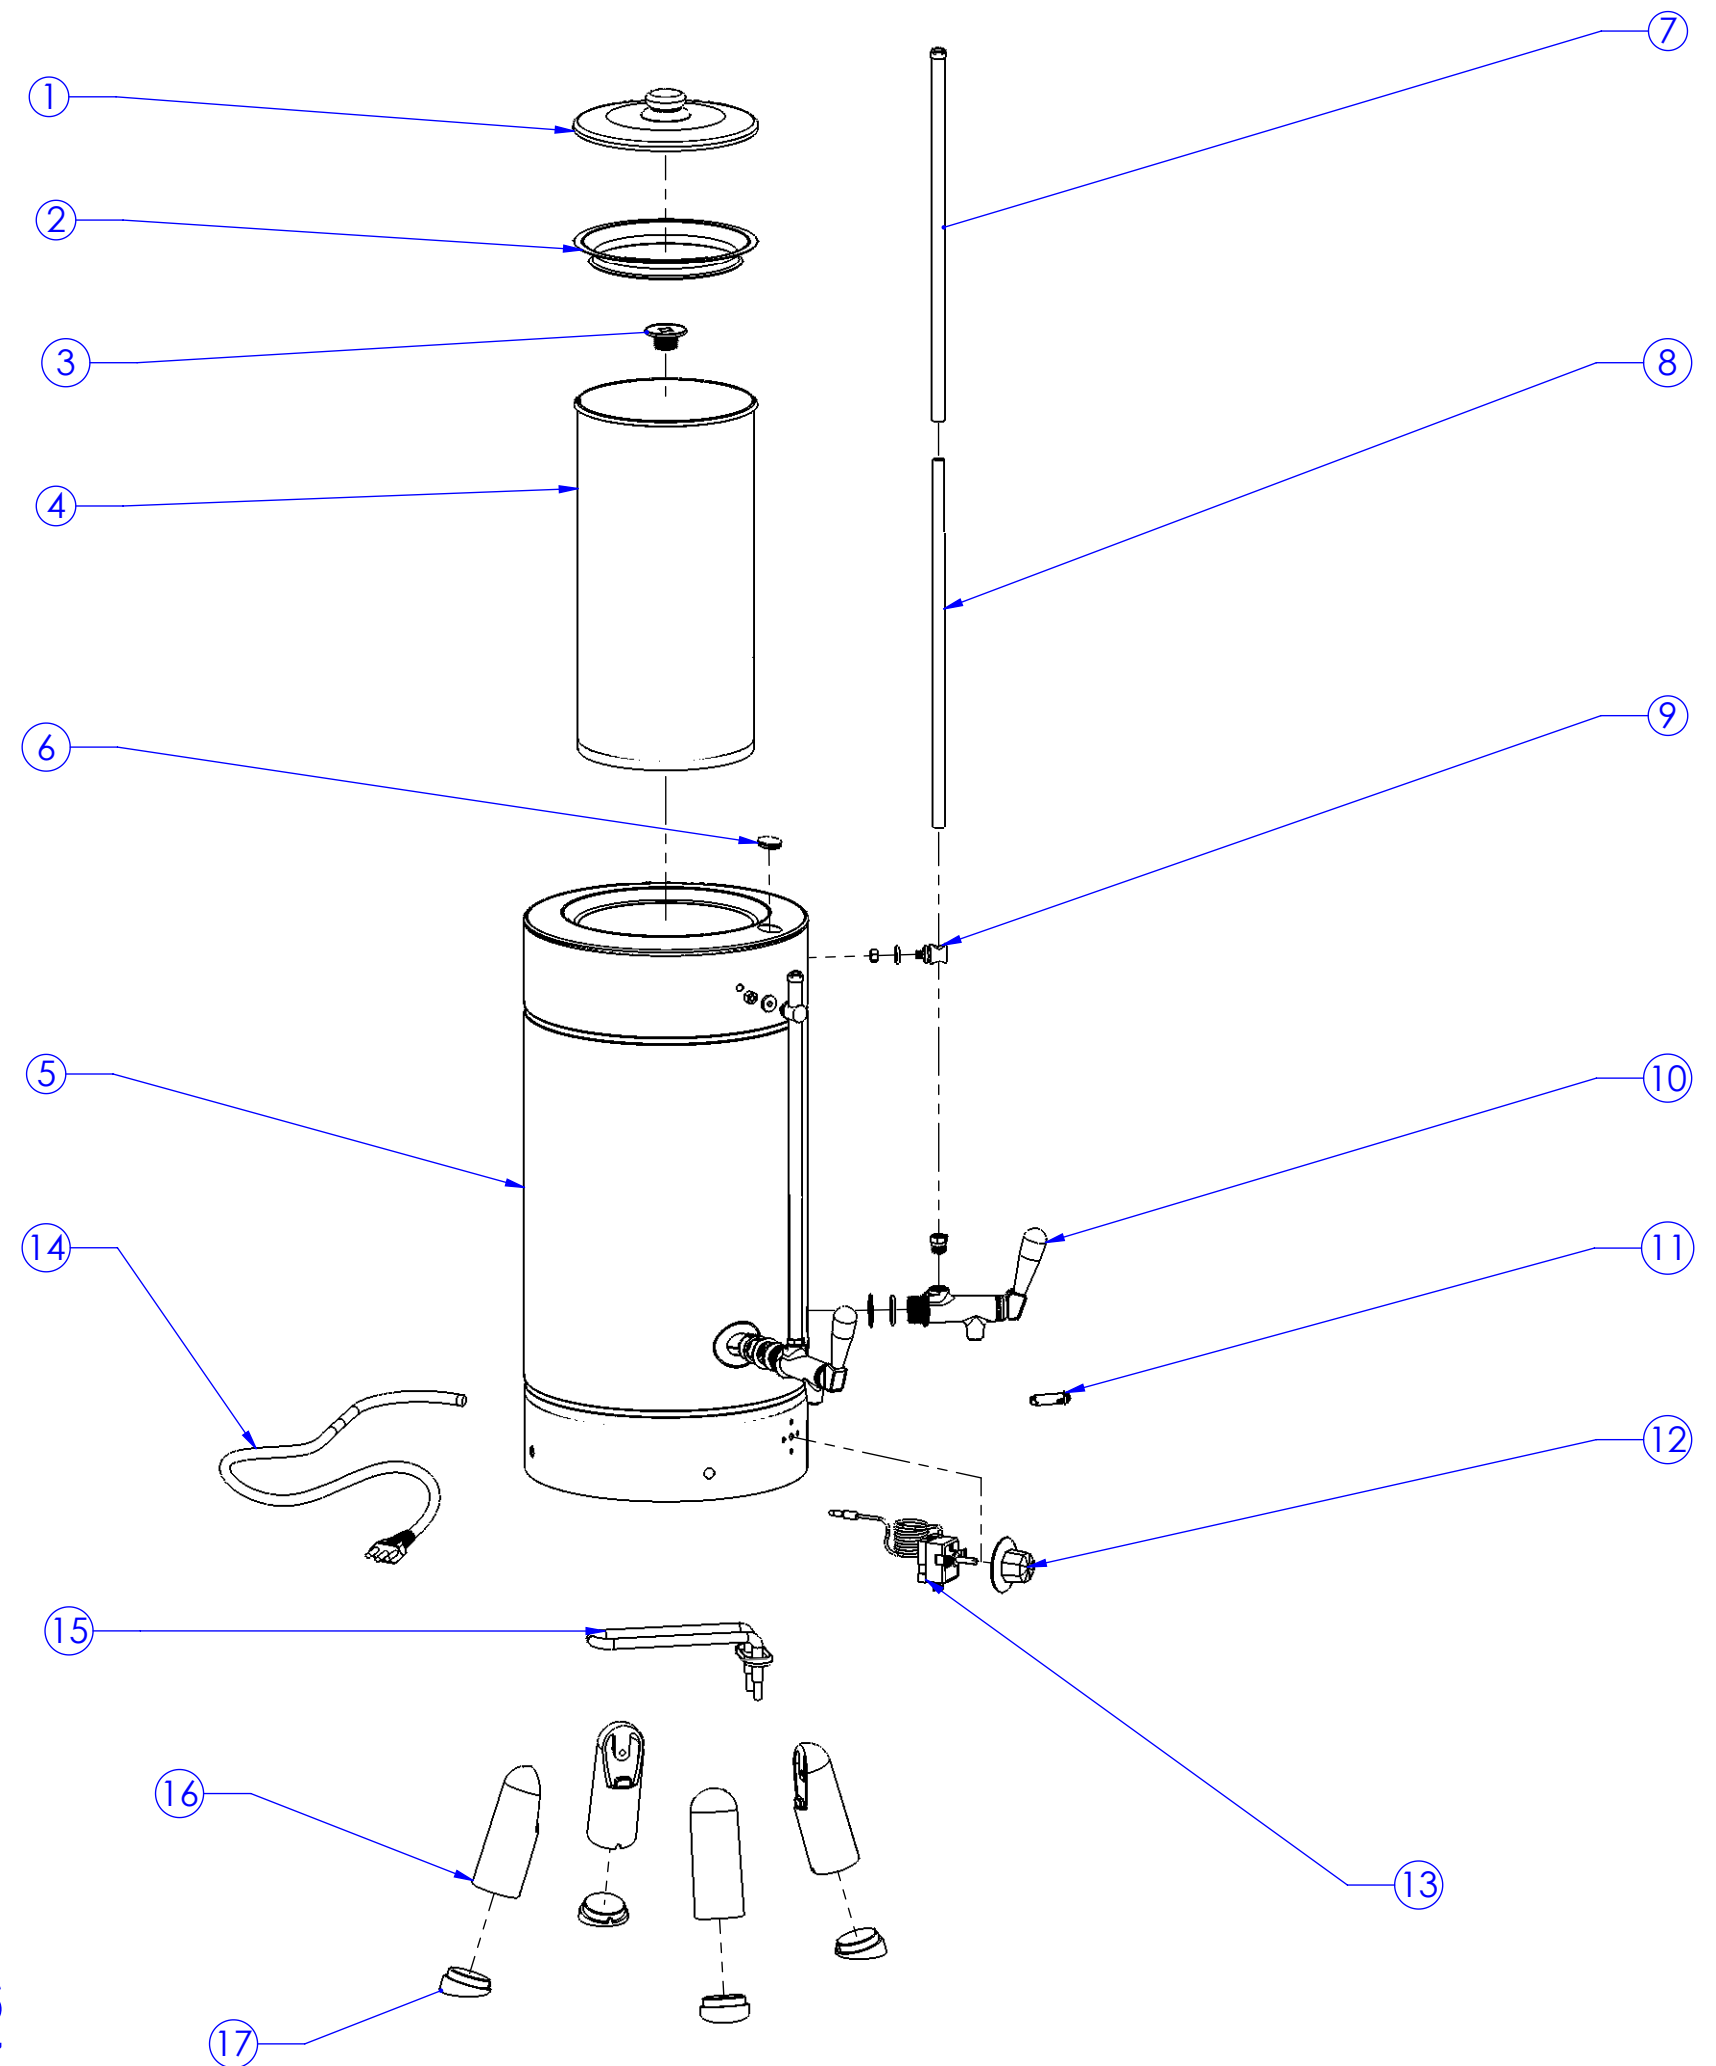

Item	Descrição	Código	Qtd.
1	TAMPA	5979	1
2	ARO	1419	1
3	TAMPÃO FURO QUADRADO	158	1
4	BOJO	2154	1
5	CORPO	2156	1
6	TAMPÃO SEM ROSCA	381	1
7	PROTETOR DE NÍVEL	871	2
8	TUBO DE NÍVEL	159	2
9	SUPORE DE NÍVEL SUPERIOR	238	2
10	TORNEIRA	379	2
11	SINALEIRO	259	1
12	MANIPULO	620	1
13	TERMOSTATO 20° X 120°	102	1
14	CABO	5638	1
15	RESISTÊNCIA 127 V.	476	1
15	RESISTÊNCIA 220 V.	556	1
16	PÉ INCLINADO	533	4
17	SAPATA	449	4

Componentes de manutenção
Cafeteira - Tradicional - 8 Litros.
Modelo / Código 127 V : CF.2.801/1376
Modelo / Código 220 V : CF.2.802/1377