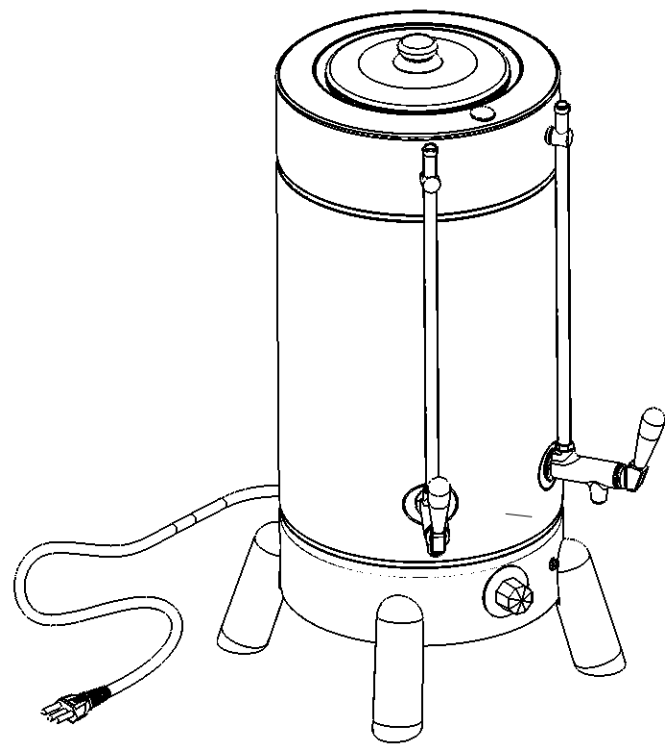

Item	Descrição	Código	Qtd.
1	TAMPA	5979	1
2	ARO	1419	1
3	TAMPÃO FURO QUADRADO	158	1
4	BOJO	2154	1
5	CORPO	2156	1
6	TAMPÃO SEM ROSCA	381	1
7	PROTETOR DE NÍVEL	871	2
8	TUBO DE NÍVEL	159	2
9	SUPORE DE NÍVEL SUPERIOR	238	2
10	TORNEIRA	379	2
11	SINALEIRO	259	1
12	MANIPULO	620	1
13	TERMOSTATO 20° X 120°	102	1
14	CABO	5638	1
15	RESISTÊNCIA 127 V.	476	1
15	RESISTÊNCIA 220 V.	556	1
16	PÉ INCLINADO	533	4
17	SAPATA	449	4

Componentes de manutenção
Cafeteira - Tradicional - 8 Litros.
Modelo / Código 127 V : CF.2.801/1376
Modelo / Código 220 V : CF.2.802/1377