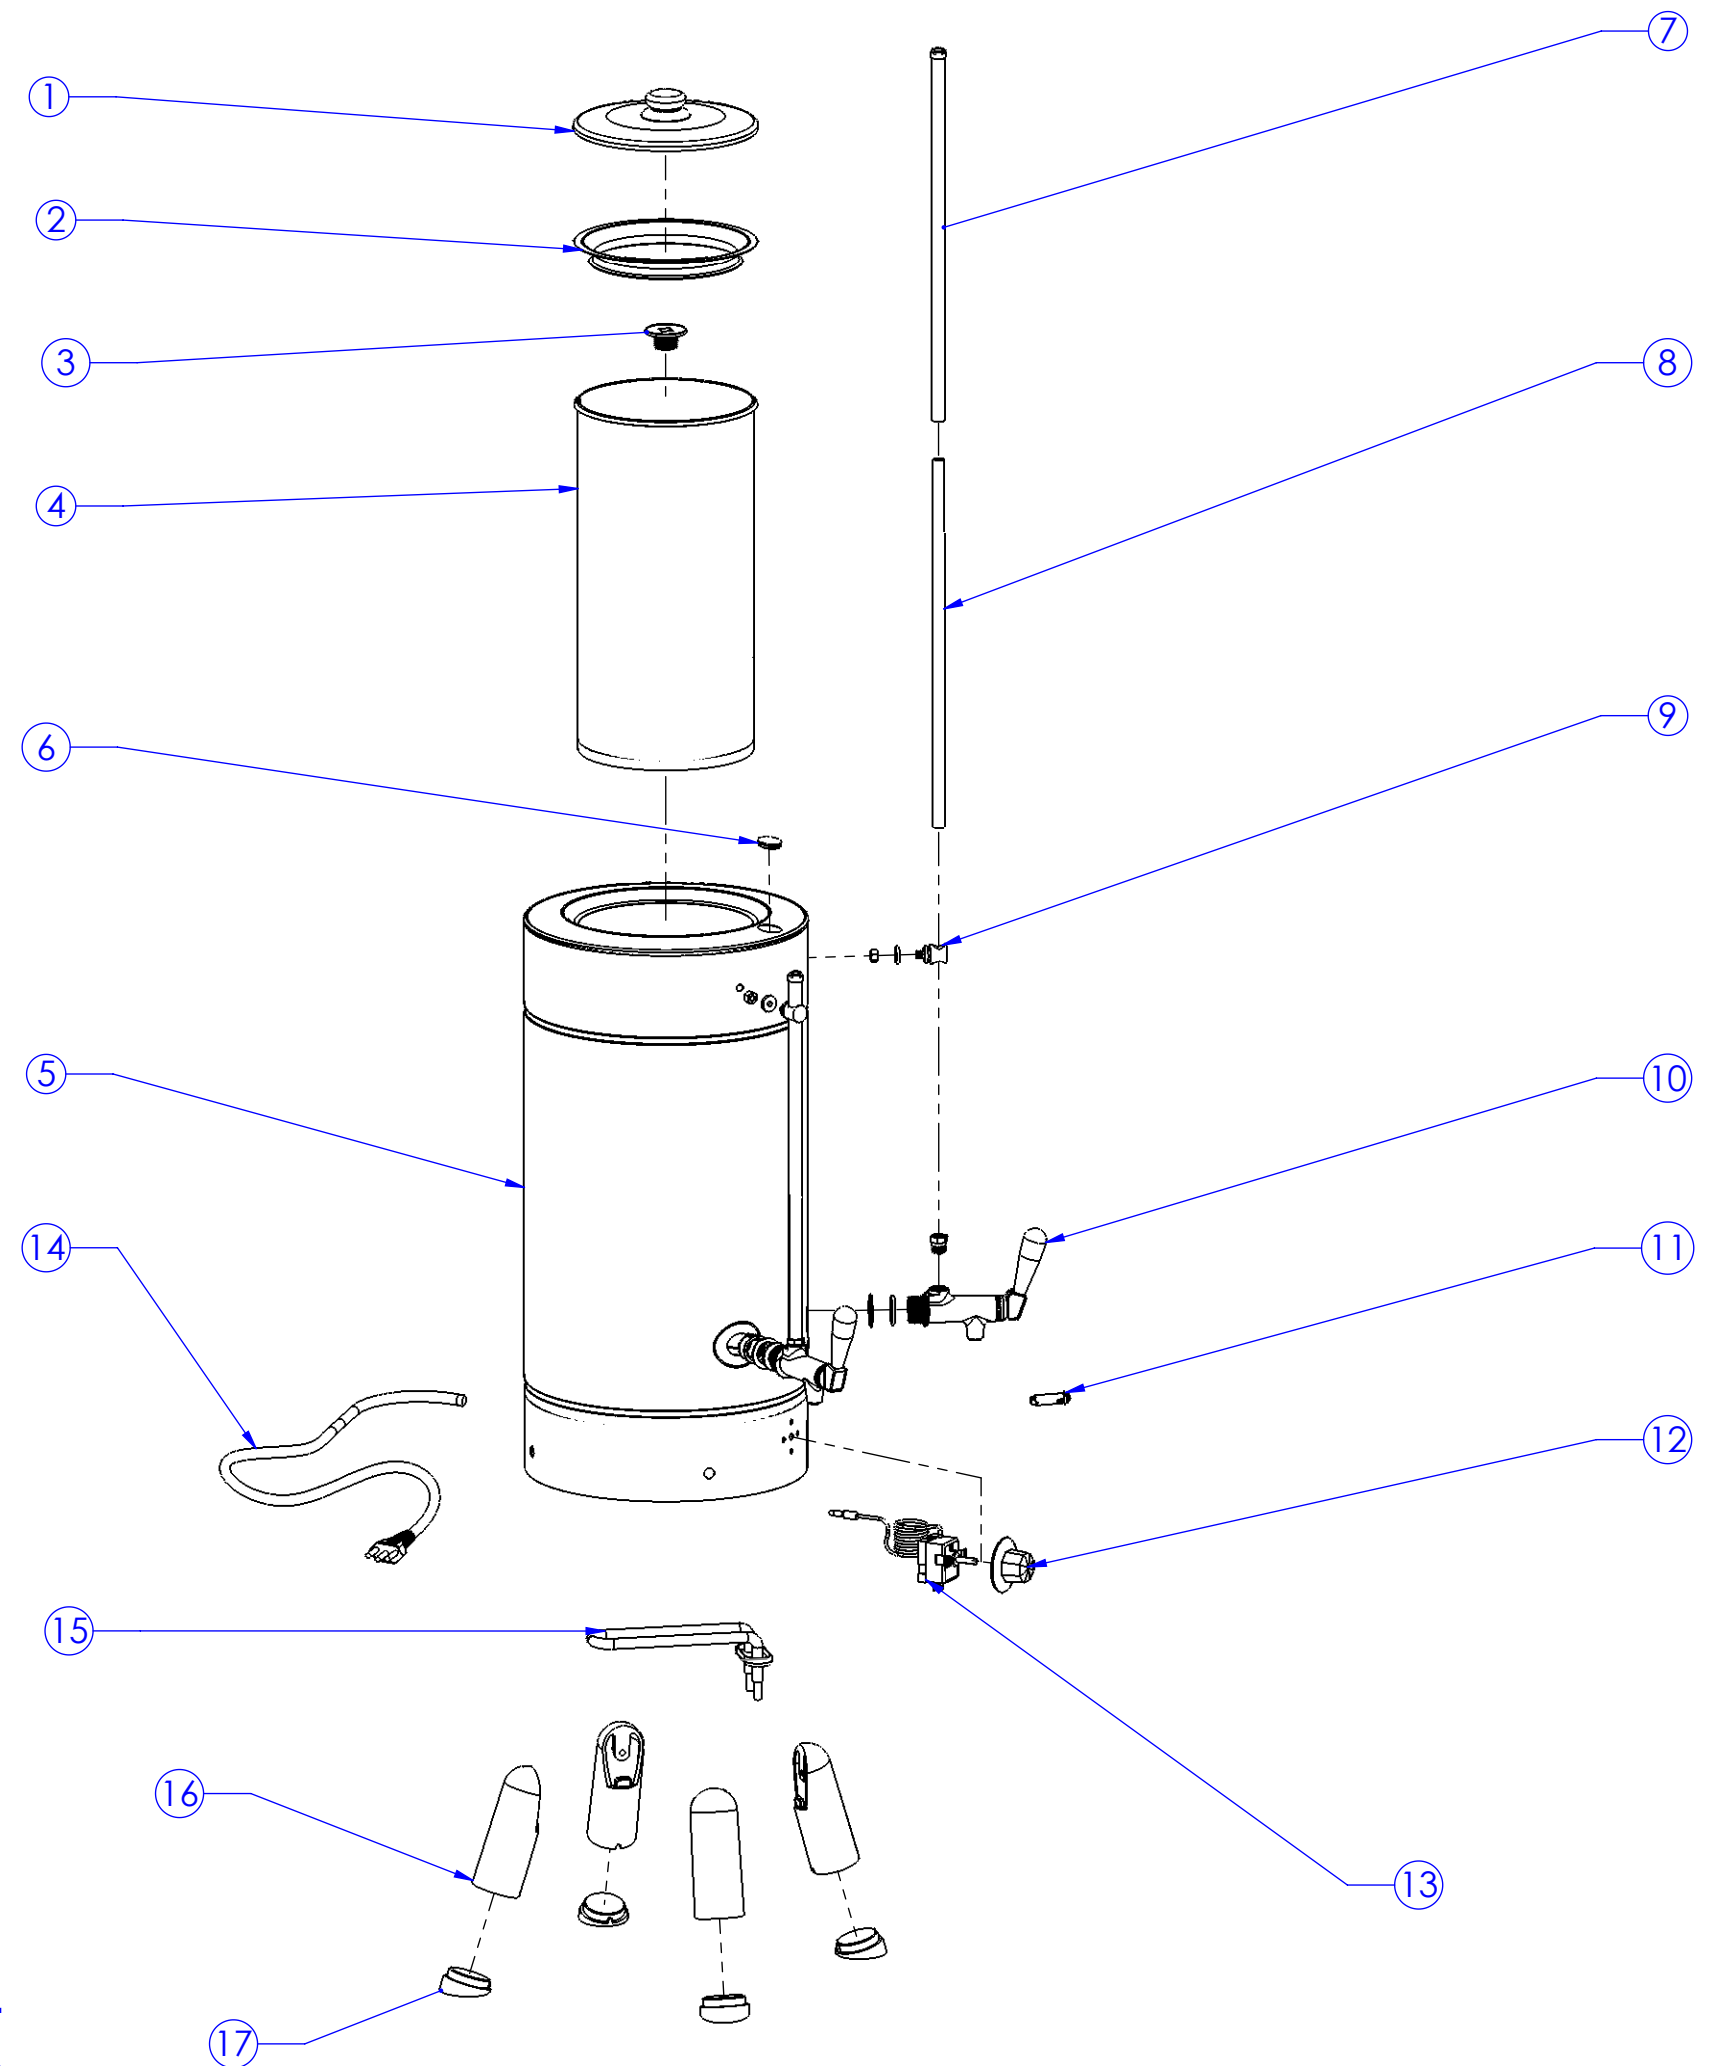

Item	Descrição	Código	Qtd
1	TAMPA	5979	1
2	ARO	1419	1
3	TAMPÃO FURO QUADRADO	158	1
4	BOJO	2150	1
5	CORPO	2152	1
6	TAMPÃO SEM ROSCA	381	1
7	PROTECTOR DE NÍVEL	870	2
8	TUBO DE NÍVEL	451	2
9	SUPORTE DE NÍVEL SUPERIOR	238	2
10	TORNEIRA	379	2
11	SINALEIRO	259	1
12	MANIPULO	620	1
13	TERMOSTATO 20° X 120°	102	1
14	CABO	5638	1
15	RESISTÊNCIA 127 V.	476	1
15	RESISTÊNCIA 220 V.	556	1
16	PÉ INCLINADO	533	4
17	SAPATA	449	4

**Componentes de manutenção**  
**Cafeteira - Tradicional - 6 Litros.**  
**Modelo / Código 127 V : CF.2.601/1374**  
**Modelo / Código 220 V : CF.2.602/1375**

Não usar escala para dimensionar o desenho