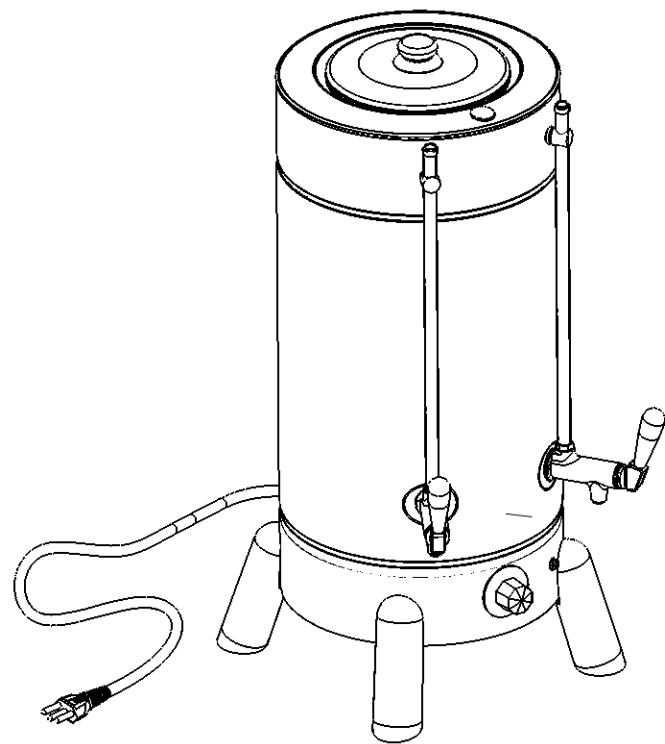

Item	Descrição	Código	Qtd
1	TAMPA	5979	1
2	ARO	1419	1
3	TAMPÃO FURO QUADRADO	158	1
4	BOJO	2150	1
5	CORPO	2152	1
6	TAMPÃO SEM ROSCA	381	1
7	PROTECTOR DE NÍVEL	870	2
8	TUBO DE NÍVEL	451	2
9	SUPORTE DE NÍVEL SUPERIOR	238	2
10	TORNEIRA	379	2
11	SINALEIRO	259	1
12	MANIPULO	620	1
13	TERMOSTATO 20° X 120°	102	1
14	CABO	5638	1
15	RESISTÊNCIA 127 V.	476	1
15	RESISTÊNCIA 220 V.	556	1
16	PÉ INCLINADO	533	4
17	SAPATA	449	4

**Componentes de manutenção**  
**Cafeteira - Tradicional - 6 Litros.**  
**Modelo / Código 127 V : CF.2.601/1374**  
**Modelo / Código 220 V : CF.2.602/1375**

Não usar escala para dimensionar o desenho