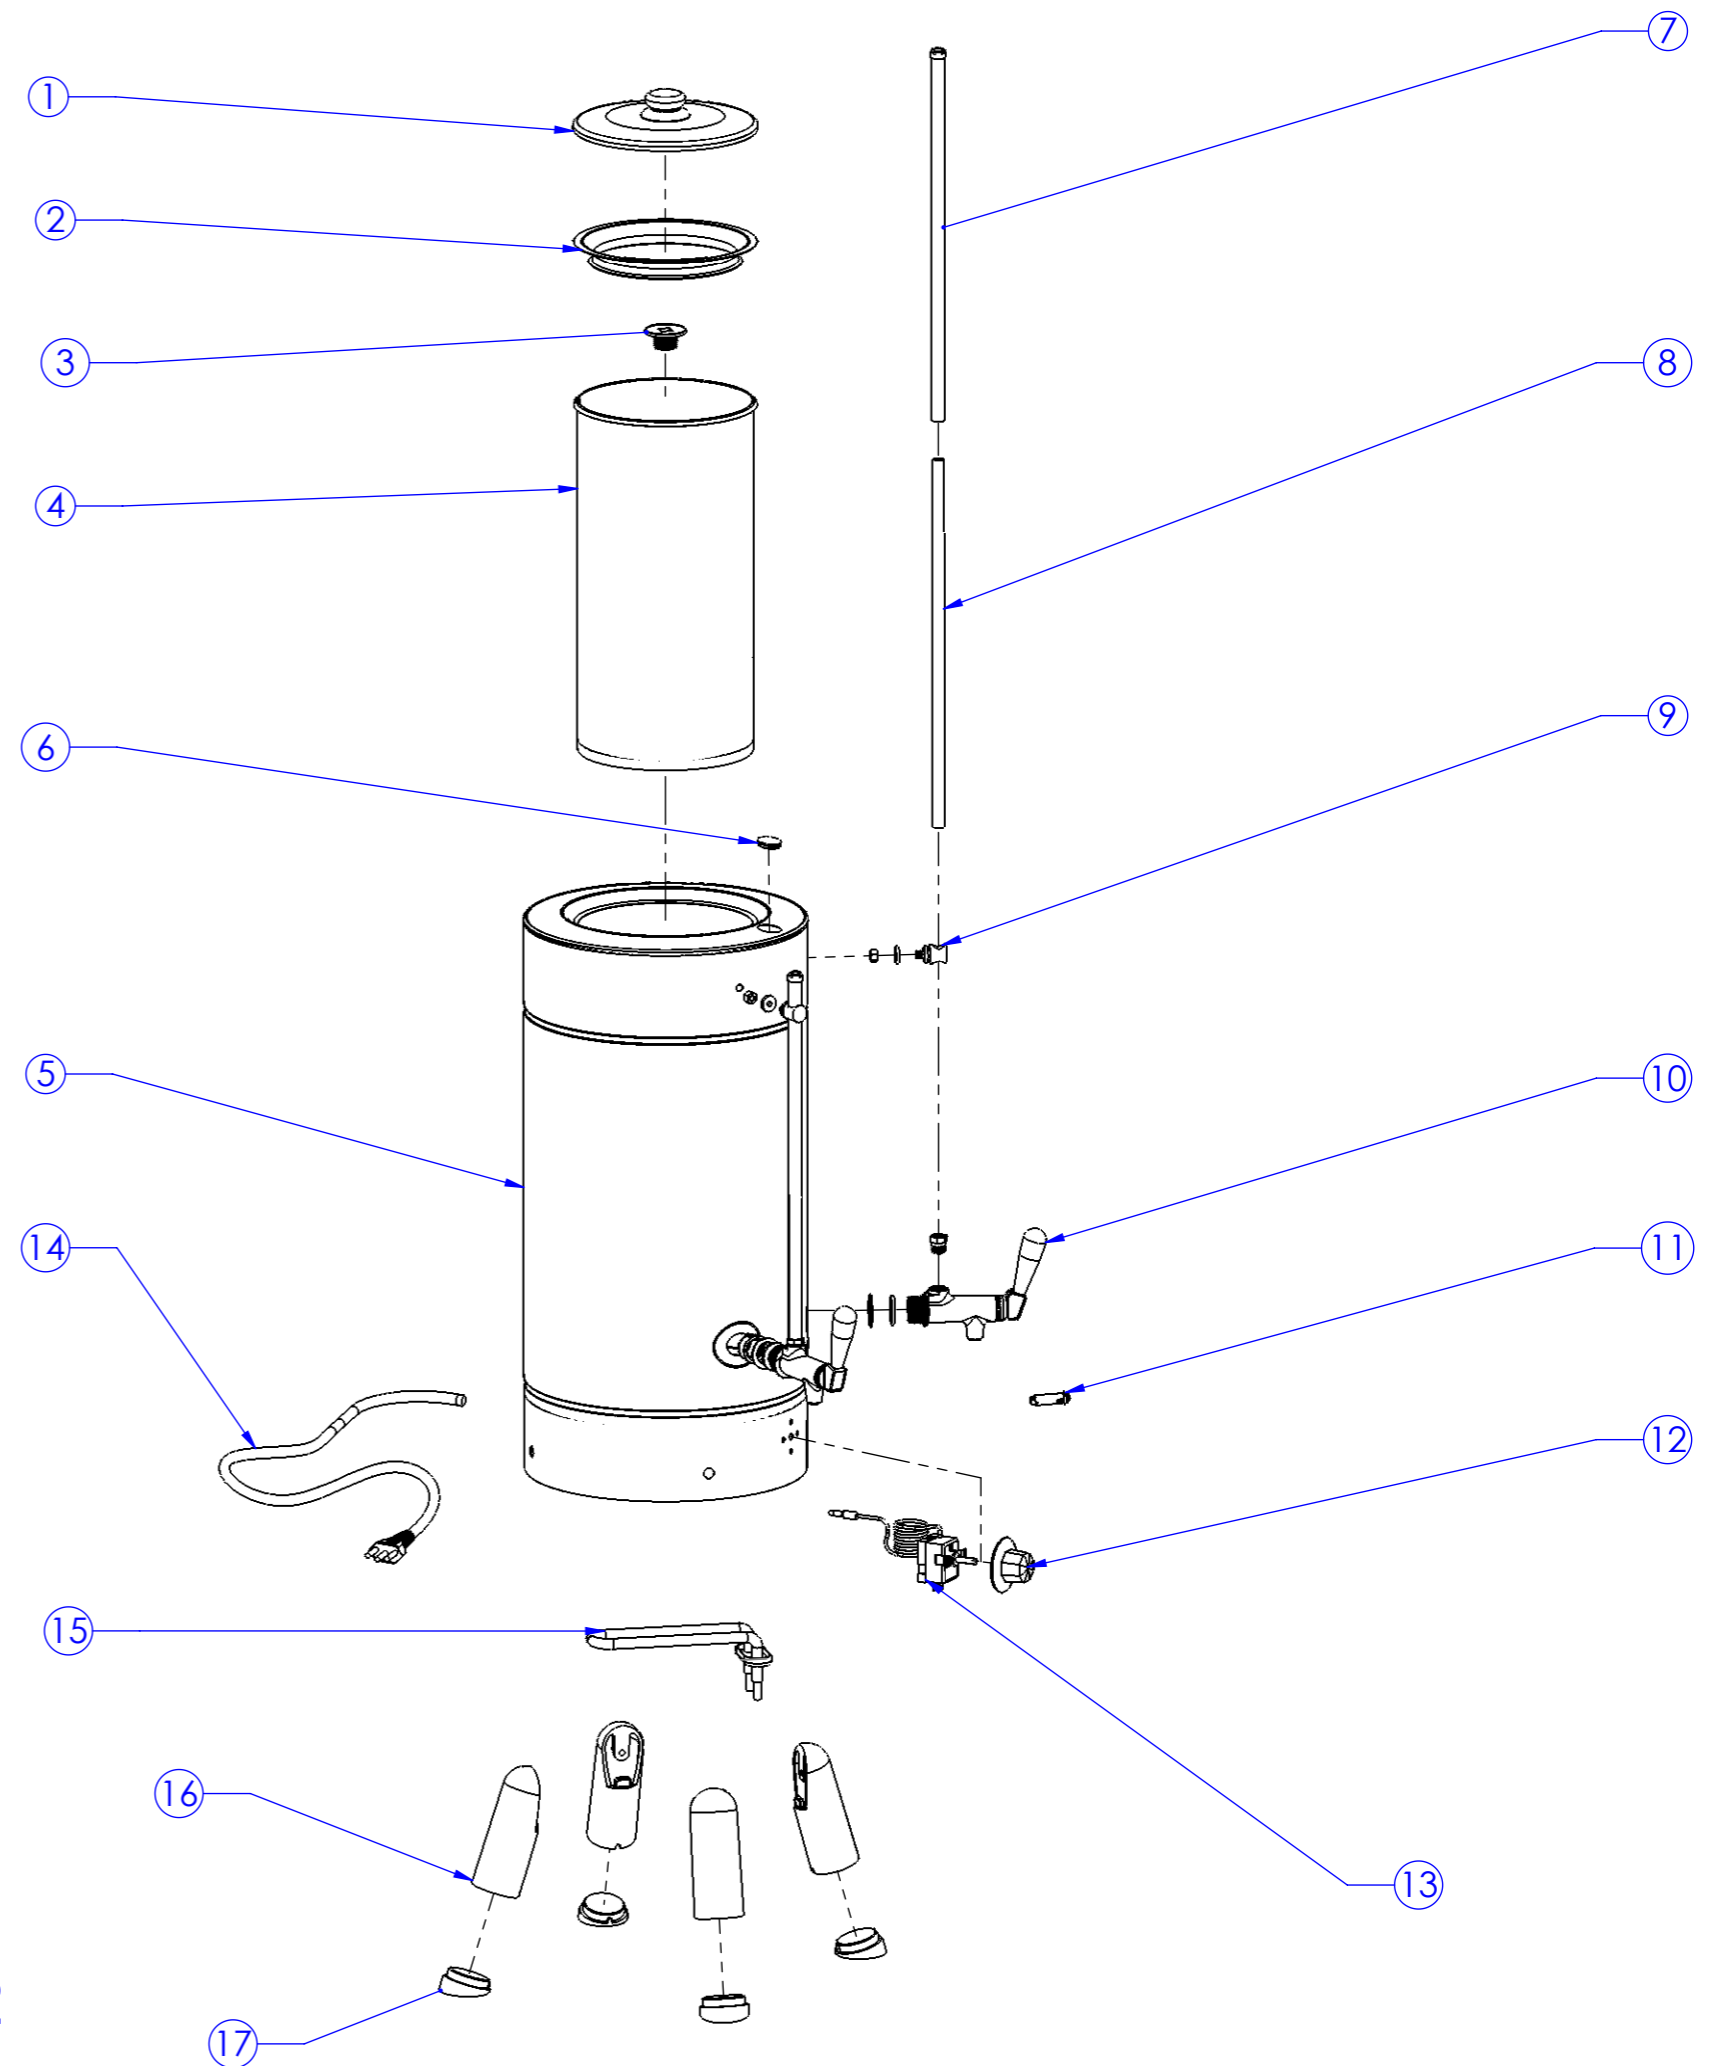

Item	Descrição	Código	Qtd.
1	TAMPA	5979	1
2	ARO	1419	1
3	TAMPÃO FURO QUADRADO	158	1
4	BOJO	1875	1
5	CORPO	1371	1
6	TAMPÃO SEM ROSCA	381	1
7	PROTETOR DE NÍVEL	869	2
8	TUBO DE NÍVEL	80	2
9	SUPORE DE NÍVEL SUPERIOR	238	2
10	TORNEIRA	379	2
11	SINALEIRO	259	1
12	MANIPULO	620	1
13	TERMOSTATO 20° X 120°	102	1
14	CABO	5638	1
15	RESISTÊNCIA 127 V.	476	1
15	RESISTÊNCIA 220 V.	556	1
16	PÉ INCLINADO	533	4
17	SAPATA	449	4

**Componentes de manutenção**  
**Cafeteira - Tradicional - 4 Litros.**  
**Modelo / Código 127 V : CF.2.401/1372**  
**Modelo / Código 220 V : CF.2.402/1373**