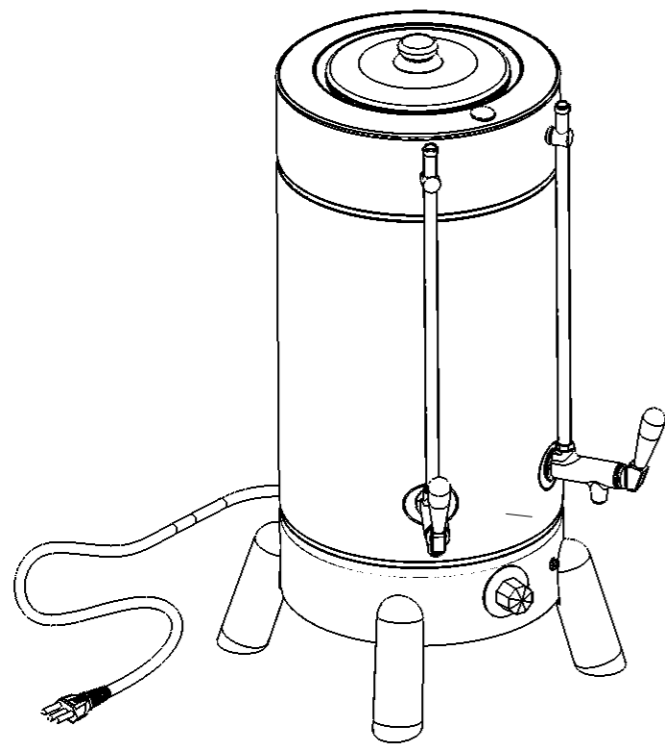

Item	Descrição	Código	Qtd.
1	TAMPA	5979	1
2	ARO	1419	1
3	TAMPÃO FURO QUADRADO	158	1
4	BOJO	1875	1
5	CORPO	1371	1
6	TAMPÃO SEM ROSCA	381	1
7	PROTETOR DE NÍVEL	869	2
8	TUBO DE NÍVEL	80	2
9	SUPORE DE NÍVEL SUPERIOR	238	2
10	TORNEIRA	379	2
11	SINALEIRO	259	1
12	MANIPULO	620	1
13	TERMOSTATO 20° X 120°	102	1
14	CABO	5638	1
15	RESISTÊNCIA 127 V.	476	1
15	RESISTÊNCIA 220 V.	556	1
16	PÉ INCLINADO	533	4
17	SAPATA	449	4

**Componentes de manutenção**  
**Cafeteira - Tradicional - 4 Litros.**  
**Modelo / Código 127 V : CF.2.401/1372**  
**Modelo / Código 220 V : CF.2.402/1373**