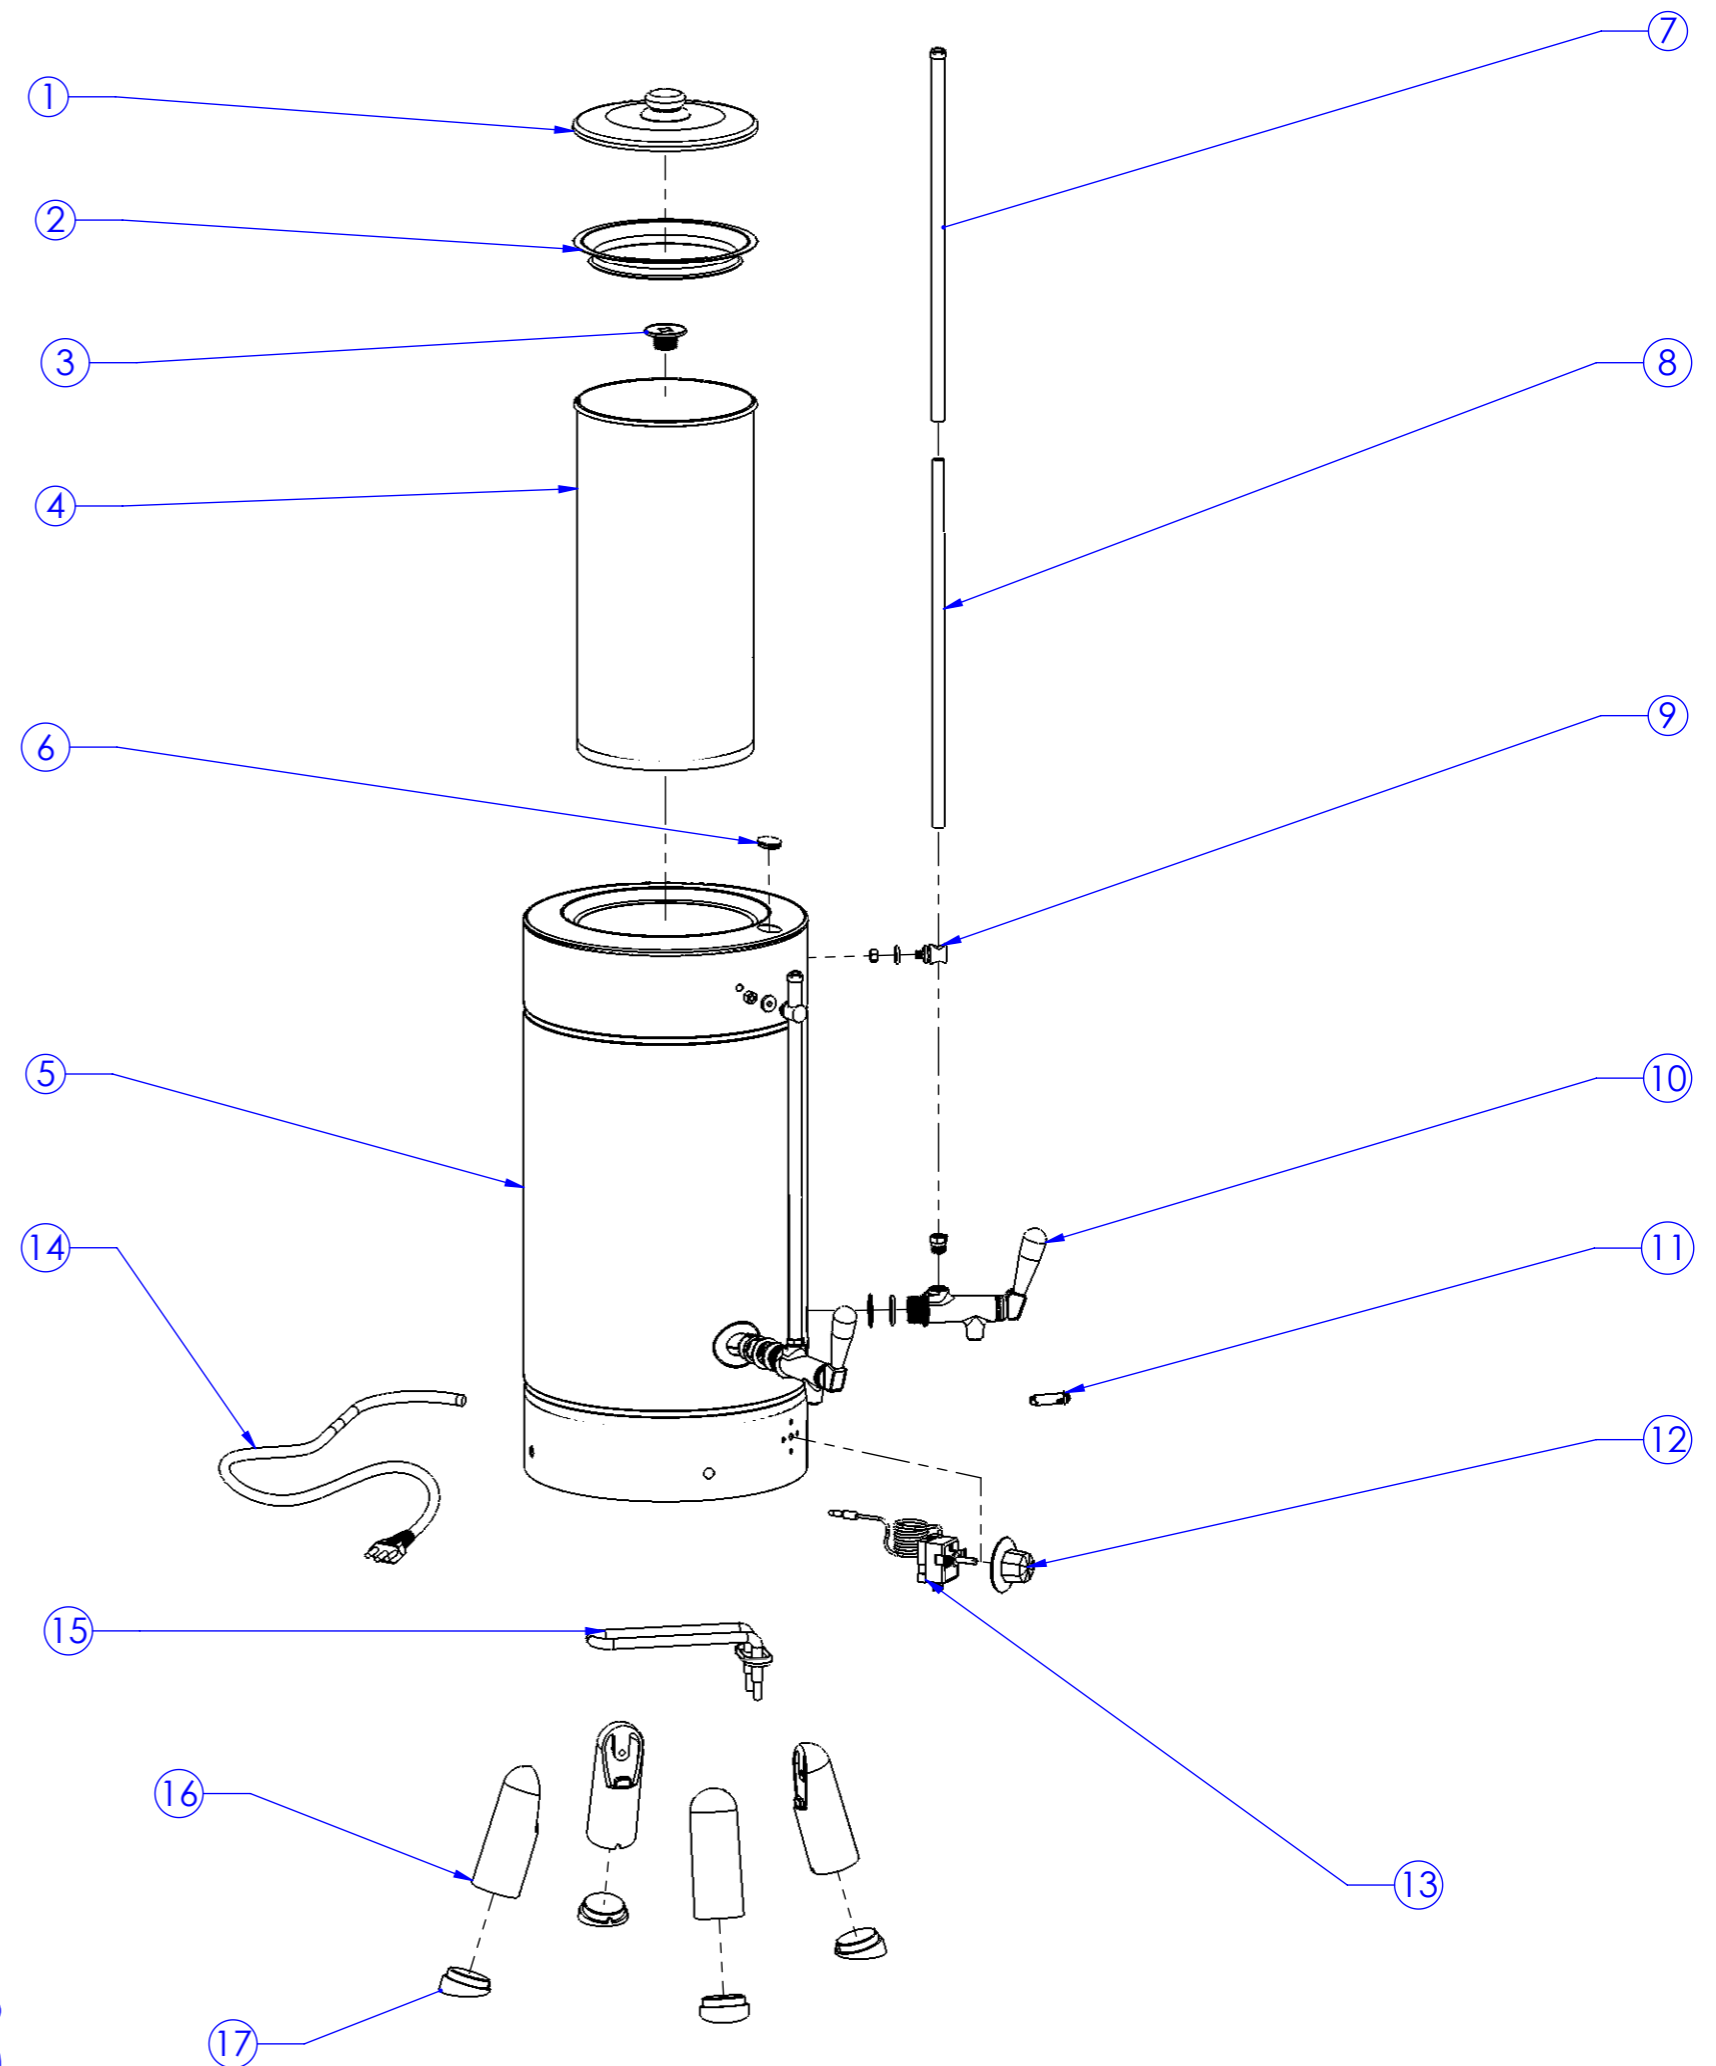

Item	Descrição	Código	Qtd.
1	TAMPA	5979	1
2	ARO	1419	1
3	TAMPÃO FURO QUADRADO	158	1
4	BOJO	2146	1
5	CORPO	2145	1
6	TAMPÃO SEM ROSCA	381	1
7	PROTETOR DE NÍVEL	867	2
8	TUBO DE NÍVEL	307	2
9	SUPORE DE NÍVEL SUPERIOR	238	2
10	TORNEIRA	379	2
11	SINALEIRO	259	1
12	MANIPULO	620	1
13	TERMOSTATO 20° X 120°	102	1
14	CABO	5638	1
15	RESISTÊNCIA 127 V.	476	1
15	RESISTÊNCIA 220 V.	556	1
16	PÉ INCLINADO	533	4
17	SAPATA	449	4

Componentes de manutenção
Cafeteira - Tradicional - 2 Litros.
Modelo / Código 127 V : CF.2.201/1368
Modelo / Código 220 V : CF.2.202/1369

Este documento é de propriedade da **MC Marchesoni Ltda.**
 Está proibido qualquer cópia ou divulgação do conteúdo deste
 sem prévia autorização do responsável, estando sujeito a sanções
 previstas por lei.
 Home: www.marchesoni.com.br

Não usar escala para dimensionar o desenho