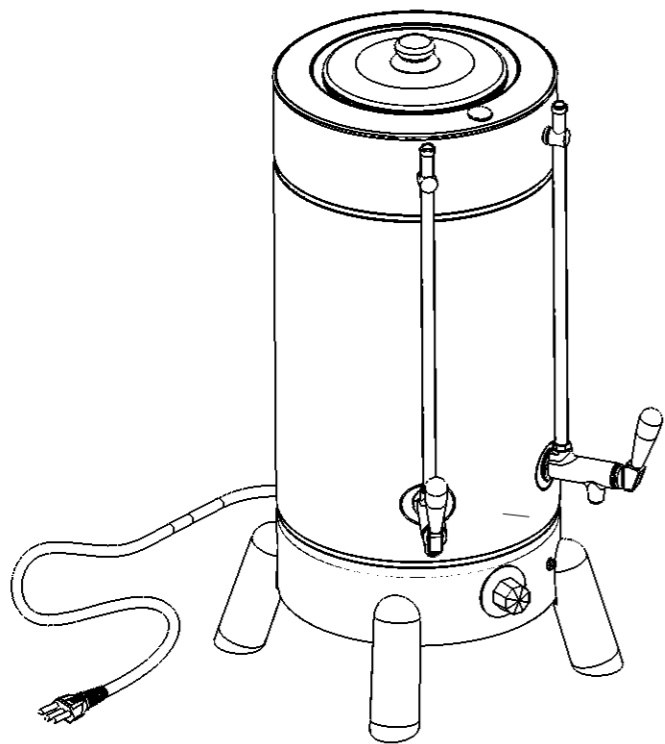

Item	Descrição	Código	Qtd.
1	TAMPA	5979	1
2	ARO	1419	1
3	TAMPÃO FURO QUADRADO	158	1
4	BOJO	2146	1
5	CORPO	2145	1
6	TAMPÃO SEM ROSCA	381	1
7	PROTETOR DE NÍVEL	867	2
8	TUBO DE NÍVEL	307	2
9	SUPORE DE NÍVEL SUPERIOR	238	2
10	TORNEIRA	379	2
11	SINALEIRO	259	1
12	MANIPULO	620	1
13	TERMOSTATO 20° X 120°	102	1
14	CABO	5638	1
15	RESISTÊNCIA 127 V.	476	1
15	RESISTÊNCIA 220 V.	556	1
16	PÉ INCLINADO	533	4
17	SAPATA	449	4

Componentes de manutenção
Cafeteira - Tradicional - 2 Litros.
Modelo / Código 127 V : CF.2.201/1368
Modelo / Código 220 V : CF.2.202/1369

Este documento é de propriedade da **MC Marchesoni Ltda.**
 Está proibido qualquer cópia ou divulgação do conteúdo deste
 sem prévia autorização do responsável, estando sujeito a sanções
 previstas por lei.
 Home: www.marchesoni.com.br

Não usar escala para dimensionar o desenho