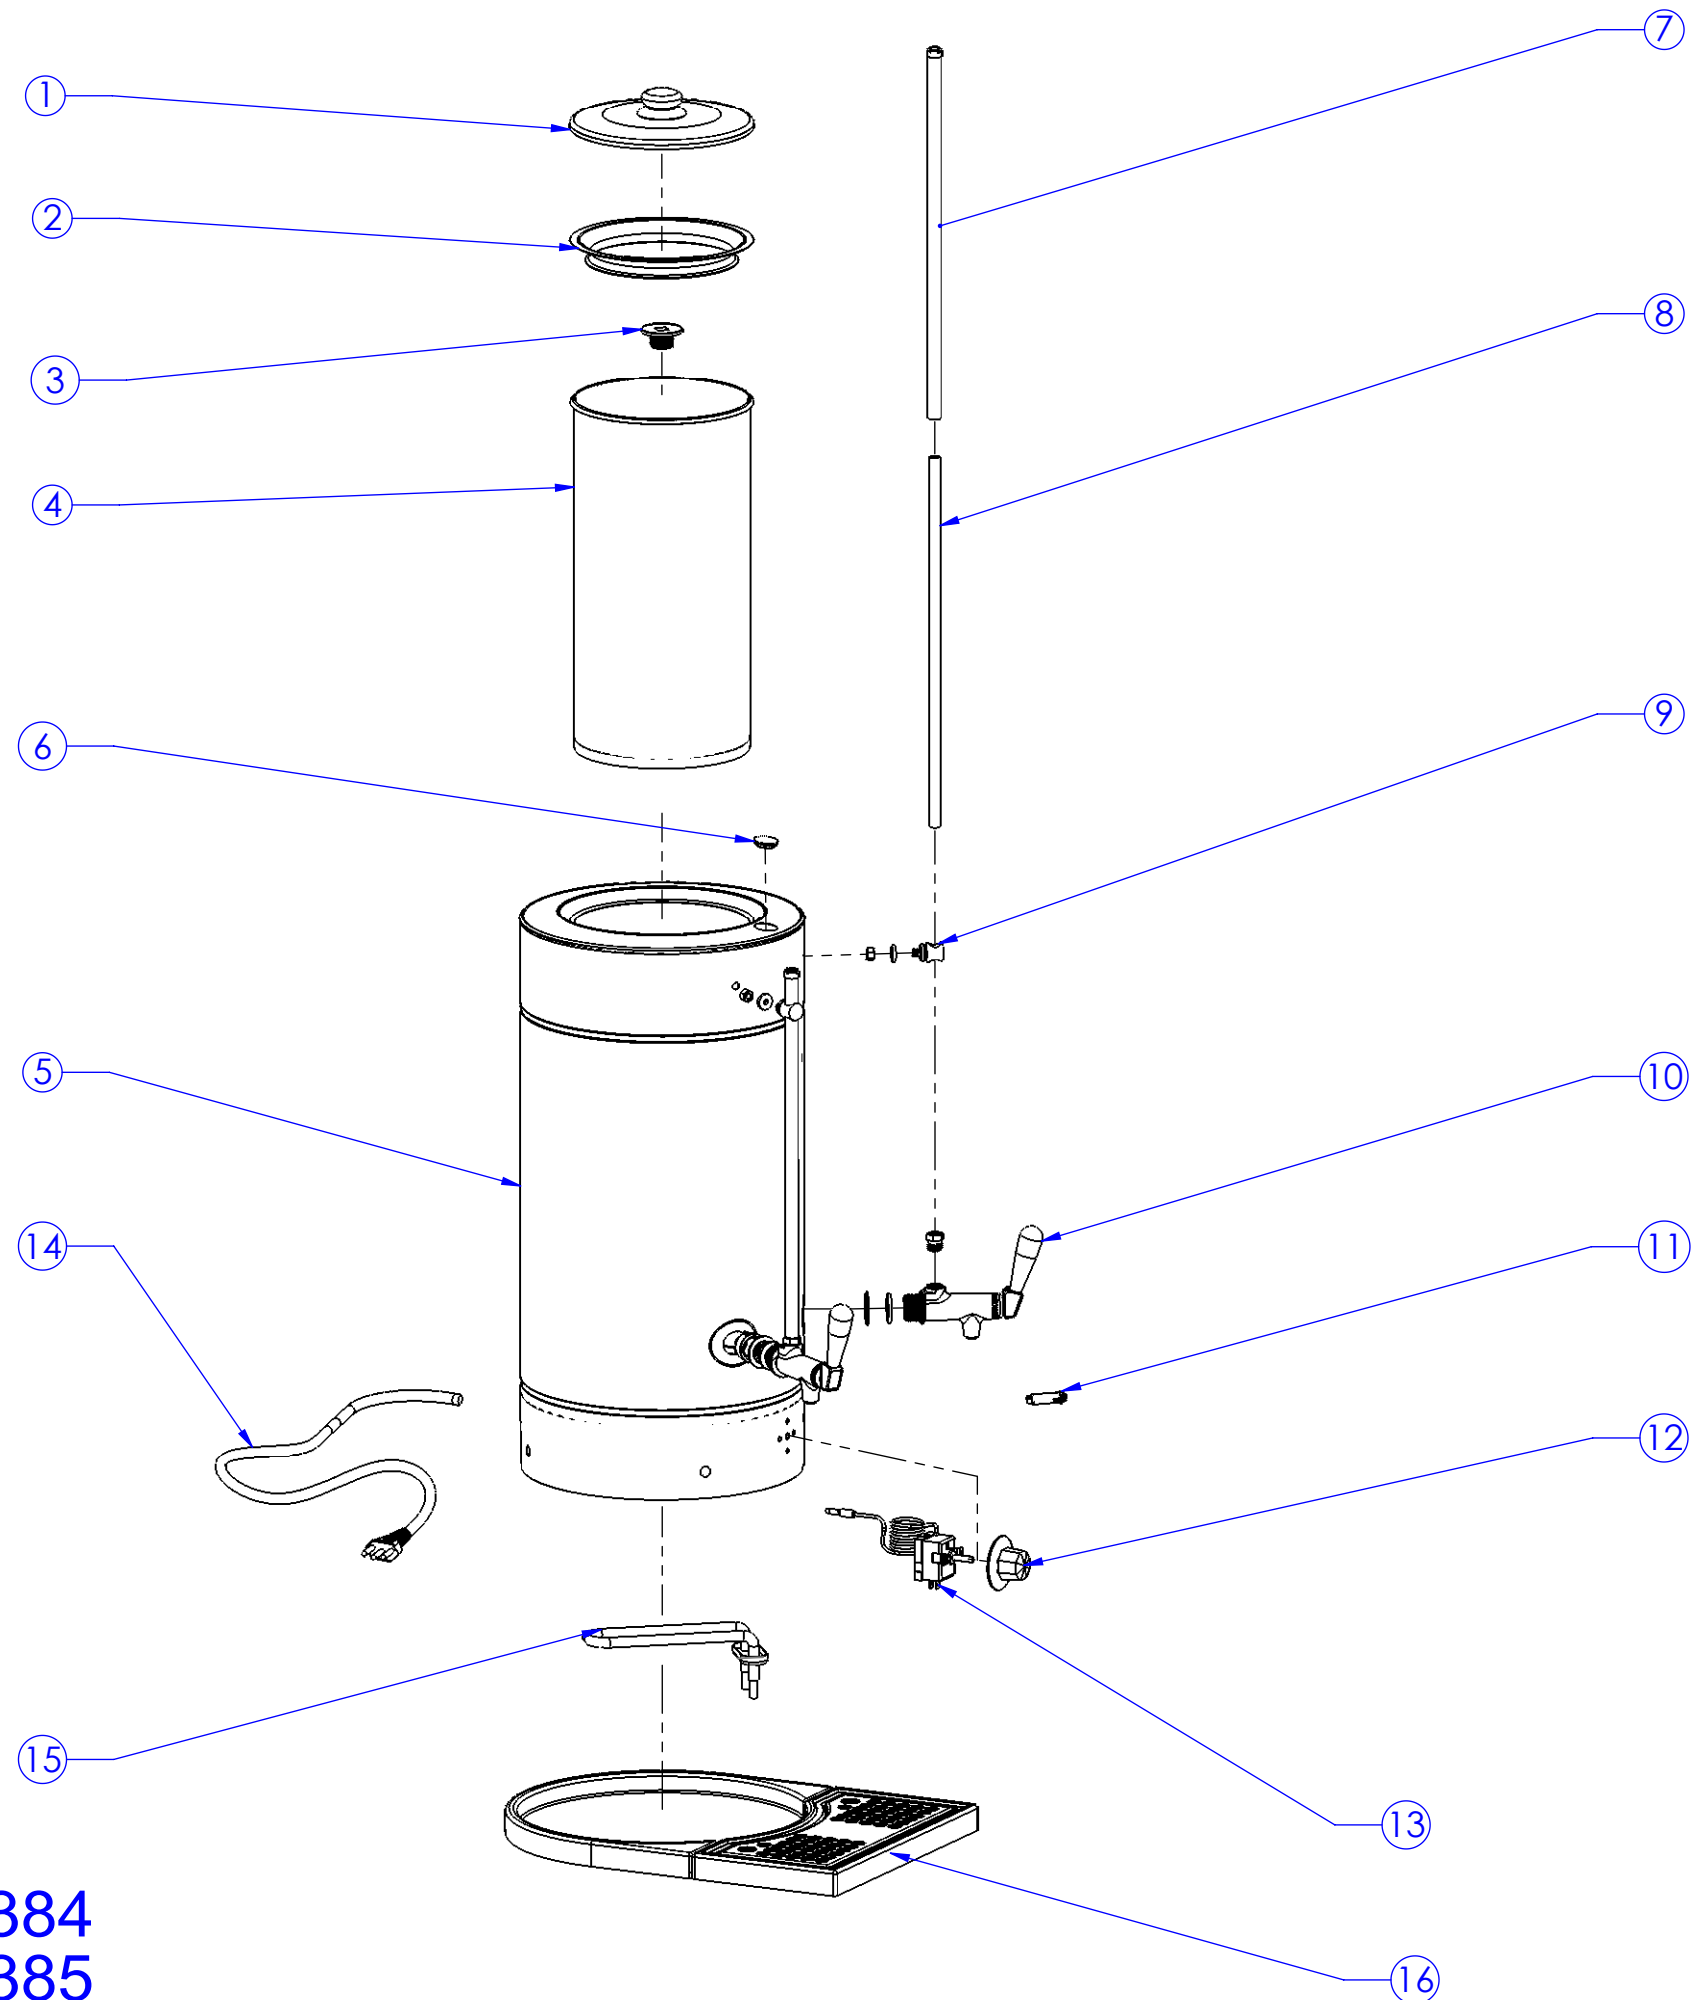

Item	Descrição	Código	Qtd.
1	TAMPA	5979	1
2	ARO	1419	1
3	TAMPÃO FURO QUADRADO	158	1
4	BOJO	2154	1
5	CORPO	2156	1
6	TAMPÃO SEM ROSCA	381	1
7	PROTECTOR DE NÍVEL	871	2
8	TUBO DE NÍVEL	159	2
9	SUORTE DE NÍVEL SUPERIOR	238	2
10	TORNEIRA	379	2
11	SINALEIRO	259	1
12	MANIPULO	620	1
13	TERMOSTATO 20° A 120°	102	1
14	CABO	5638	1
15	RESISTÊNCIA 127 V.	476	1
15	RESISTÊNCIA 220 V.	556	1
16	BASE	1621	1

**Componentes de manutenção**  
**Cafeteira - Master - 8 Litros.**  
 Modelo / Código 127 V : CF.3.801/1384  
 Modelo / Código 220 V : CF.3.802/1385

Este documento é de propriedade da MC Marchesoni Ltda. Está proibido qualquer cópia ou divulgação do conteúdo deste sem prévia autorização do responsável, estando sujeito a sanções previstas por lei.  
 Home: www.marchesoni.com.br

Não usar escala para dimensionar o desenho