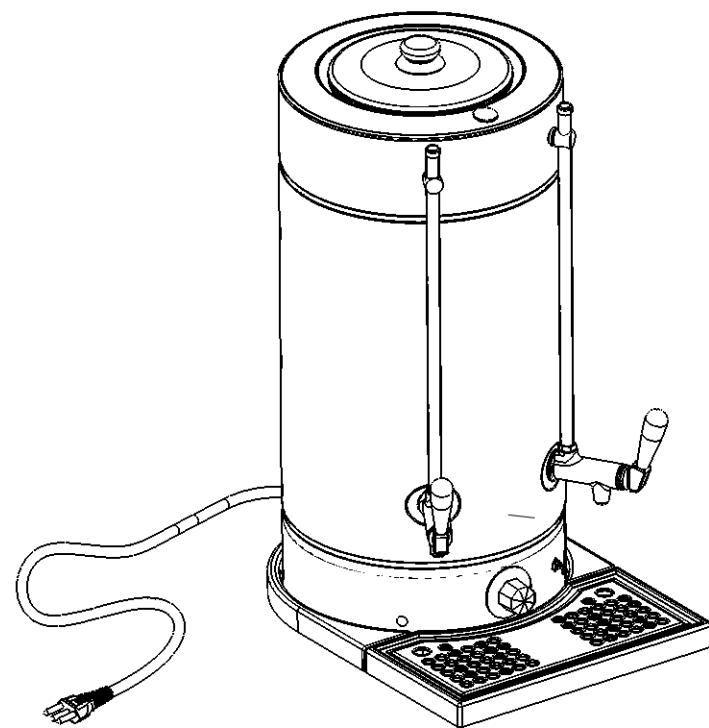

Item	Descrição	Código	Qtd.
1	TAMPA	5979	1
2	ARO	1419	1
3	TAMPÃO FURO QUADRADO	158	1
4	BOJO	2154	1
5	CORPO	2156	1
6	TAMPÃO SEM ROSCA	381	1
7	PROTECTOR DE NÍVEL	871	2
8	TUBO DE NÍVEL	159	2
9	SUORTE DE NÍVEL SUPERIOR	238	2
10	TORNEIRA	379	2
11	SINALEIRO	259	1
12	MANIPULO	620	1
13	TERMOSTATO 20° A 120°	102	1
14	CABO	5638	1
15	RESISTÊNCIA 127 V.	476	1
15	RESISTÊNCIA 220 V.	556	1
16	BASE	1621	1

**Componentes de manutenção**  
**Cafeteira - Master - 8 Litros.**  
 Modelo / Código 127 V : CF.3.801/1384  
 Modelo / Código 220 V : CF.3.802/1385

Este documento é de propriedade da MC Marchesoni Ltda. Está proibido qualquer cópia ou divulgação do conteúdo deste sem prévia autorização do responsável, estando sujeito a sanções previstas por lei.  
 Home: www.marchesoni.com.br

Não usar escala para dimensionar o desenho