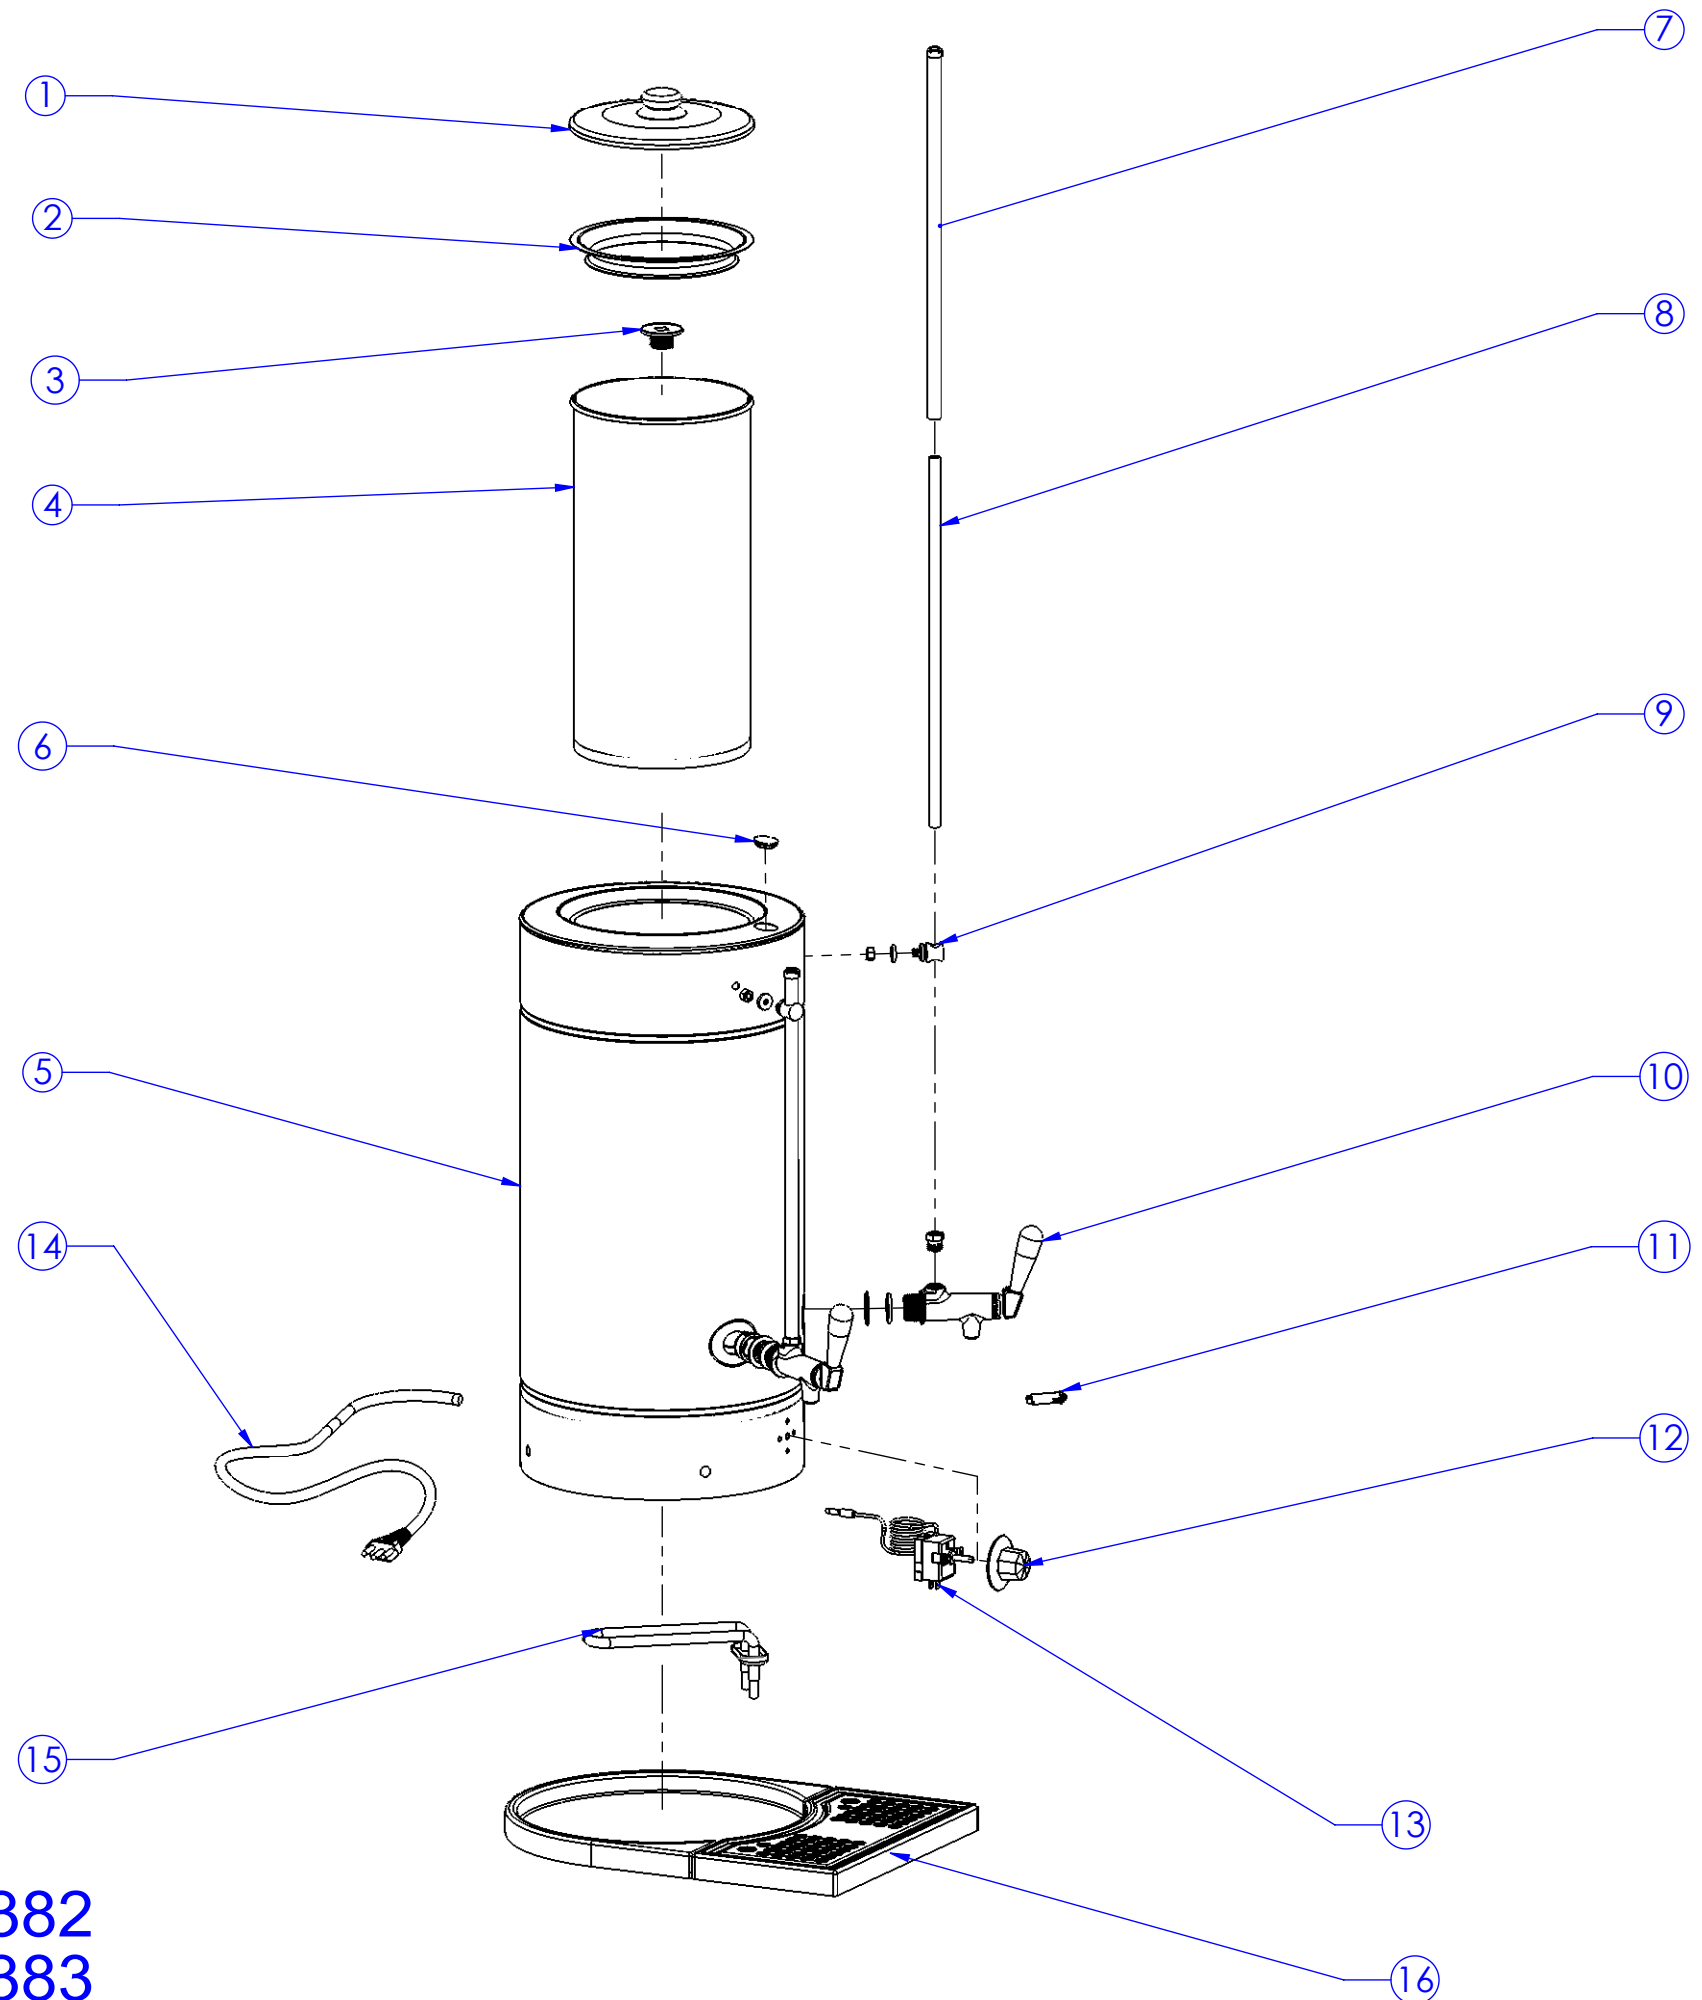

Item	Descrição	Código	Qtd.
1	TAMPA	5979	1
2	ARO	1419	1
3	TAMPÃO FURO QUADRADO	158	1
4	BOJO	2150	1
5	CORPO	2152	1
6	TAMPÃO SEM ROSCA	381	1
7	PROTETOR DE NÍVEL	870	2
8	TUBO DE NÍVEL	451	2
9	SUPORE DE NÍVEL SUPERIOR	238	2
10	TORNEIRA	379	2
11	SINALEIRO	259	1
12	MANIPULO	620	1
13	TERMOSTATO 20° A 120°	102	1
14	CABO	5638	1
15	RESISTÊNCIA 127 V.	476	1
15	RESISTÊNCIA 220 V.	556	1
16	BASE	1621	1

Componentes de manutenção
Cafeteira - Master - 6 Litros.
 Modelo / Código 127 V : CF.3.601/1382
 Modelo / Código 220 V : CF.3.602/1383