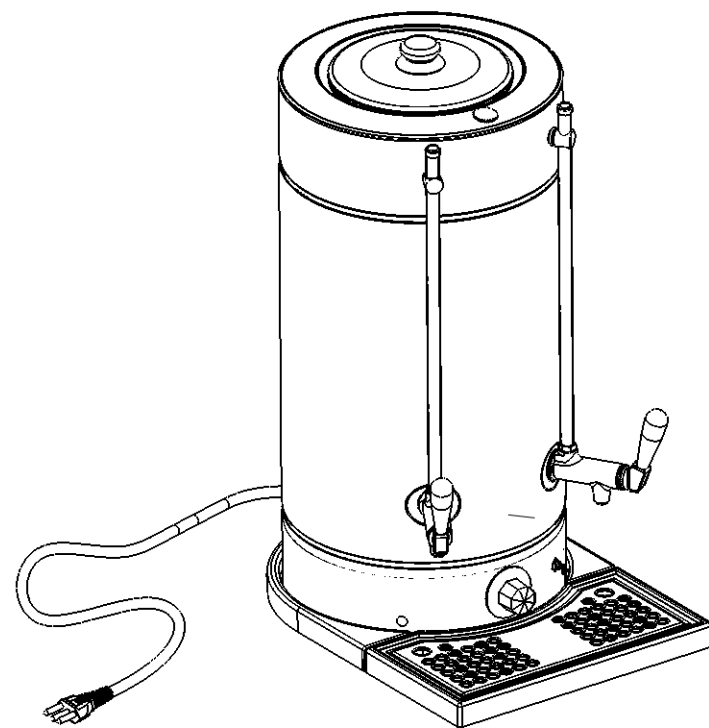

Item	Descrição	Código	Qtd.
1	TAMPA	5979	1
2	ARO	1419	1
3	TAMPÃO FURO QUADRADO	158	1
4	BOJO	2150	1
5	CORPO	2152	1
6	TAMPÃO SEM ROSCA	381	1
7	PROTETOR DE NÍVEL	870	2
8	TUBO DE NÍVEL	451	2
9	SUPORE DE NÍVEL SUPERIOR	238	2
10	TORNEIRA	379	2
11	SINALEIRO	259	1
12	MANIPULO	620	1
13	TERMOSTATO 20° A 120°	102	1
14	CABO	5638	1
15	RESISTÊNCIA 127 V.	476	1
15	RESISTÊNCIA 220 V.	556	1
16	BASE	1621	1

Componentes de manutenção
Cafeteira - Master - 6 Litros.
 Modelo / Código 127 V : CF.3.601/1382
 Modelo / Código 220 V : CF.3.602/1383