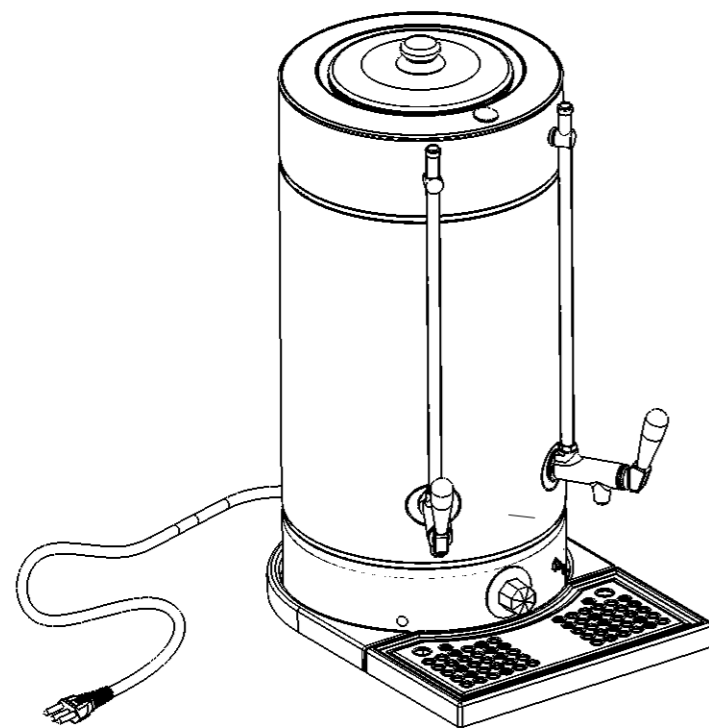

Item	Descrição	Código	Qtd.
1	TAMPA	5979	1
2	ARO	1419	1
3	TAMPÃO FURO QUADRADO	158	1
4	BOJO	1875	1
5	CORPO	1371	1
6	TAMPÃO SEM ROSCA	381	1
7	PROTECTOR DE NÍVEL	869	2
8	TUBO DE NÍVEL	80	2
9	SUPORE DE NÍVEL SUPERIOR	238	2
10	TORNEIRA	379	2
11	SINALEIRO	259	1
12	MANIPULO	620	1
13	TERMOSTATO 20° A 120°	102	1
14	CABO	5638	1
15	RESISTÊNCIA 127 V.	476	1
15	RESISTÊNCIA 220 V.	556	1
16	BASE	1621	1

Componentes de manutenção
Cafeteira - Master - 4 Litros.
Modelo / Código 127 V : CF.3.401/1380
Modelo / Código 220 V : CF.3.402/1381

Este documento é de propriedade da **MC Marchesoni Ltda.**
 Está proibido qualquer cópia ou divulgação do conteúdo deste
 sem prévia autorização do responsável, estando sujeito a sanções
 previstas por lei.
 Home: www.marchesoni.com.br

Não usar escala para dimensionar o desenho