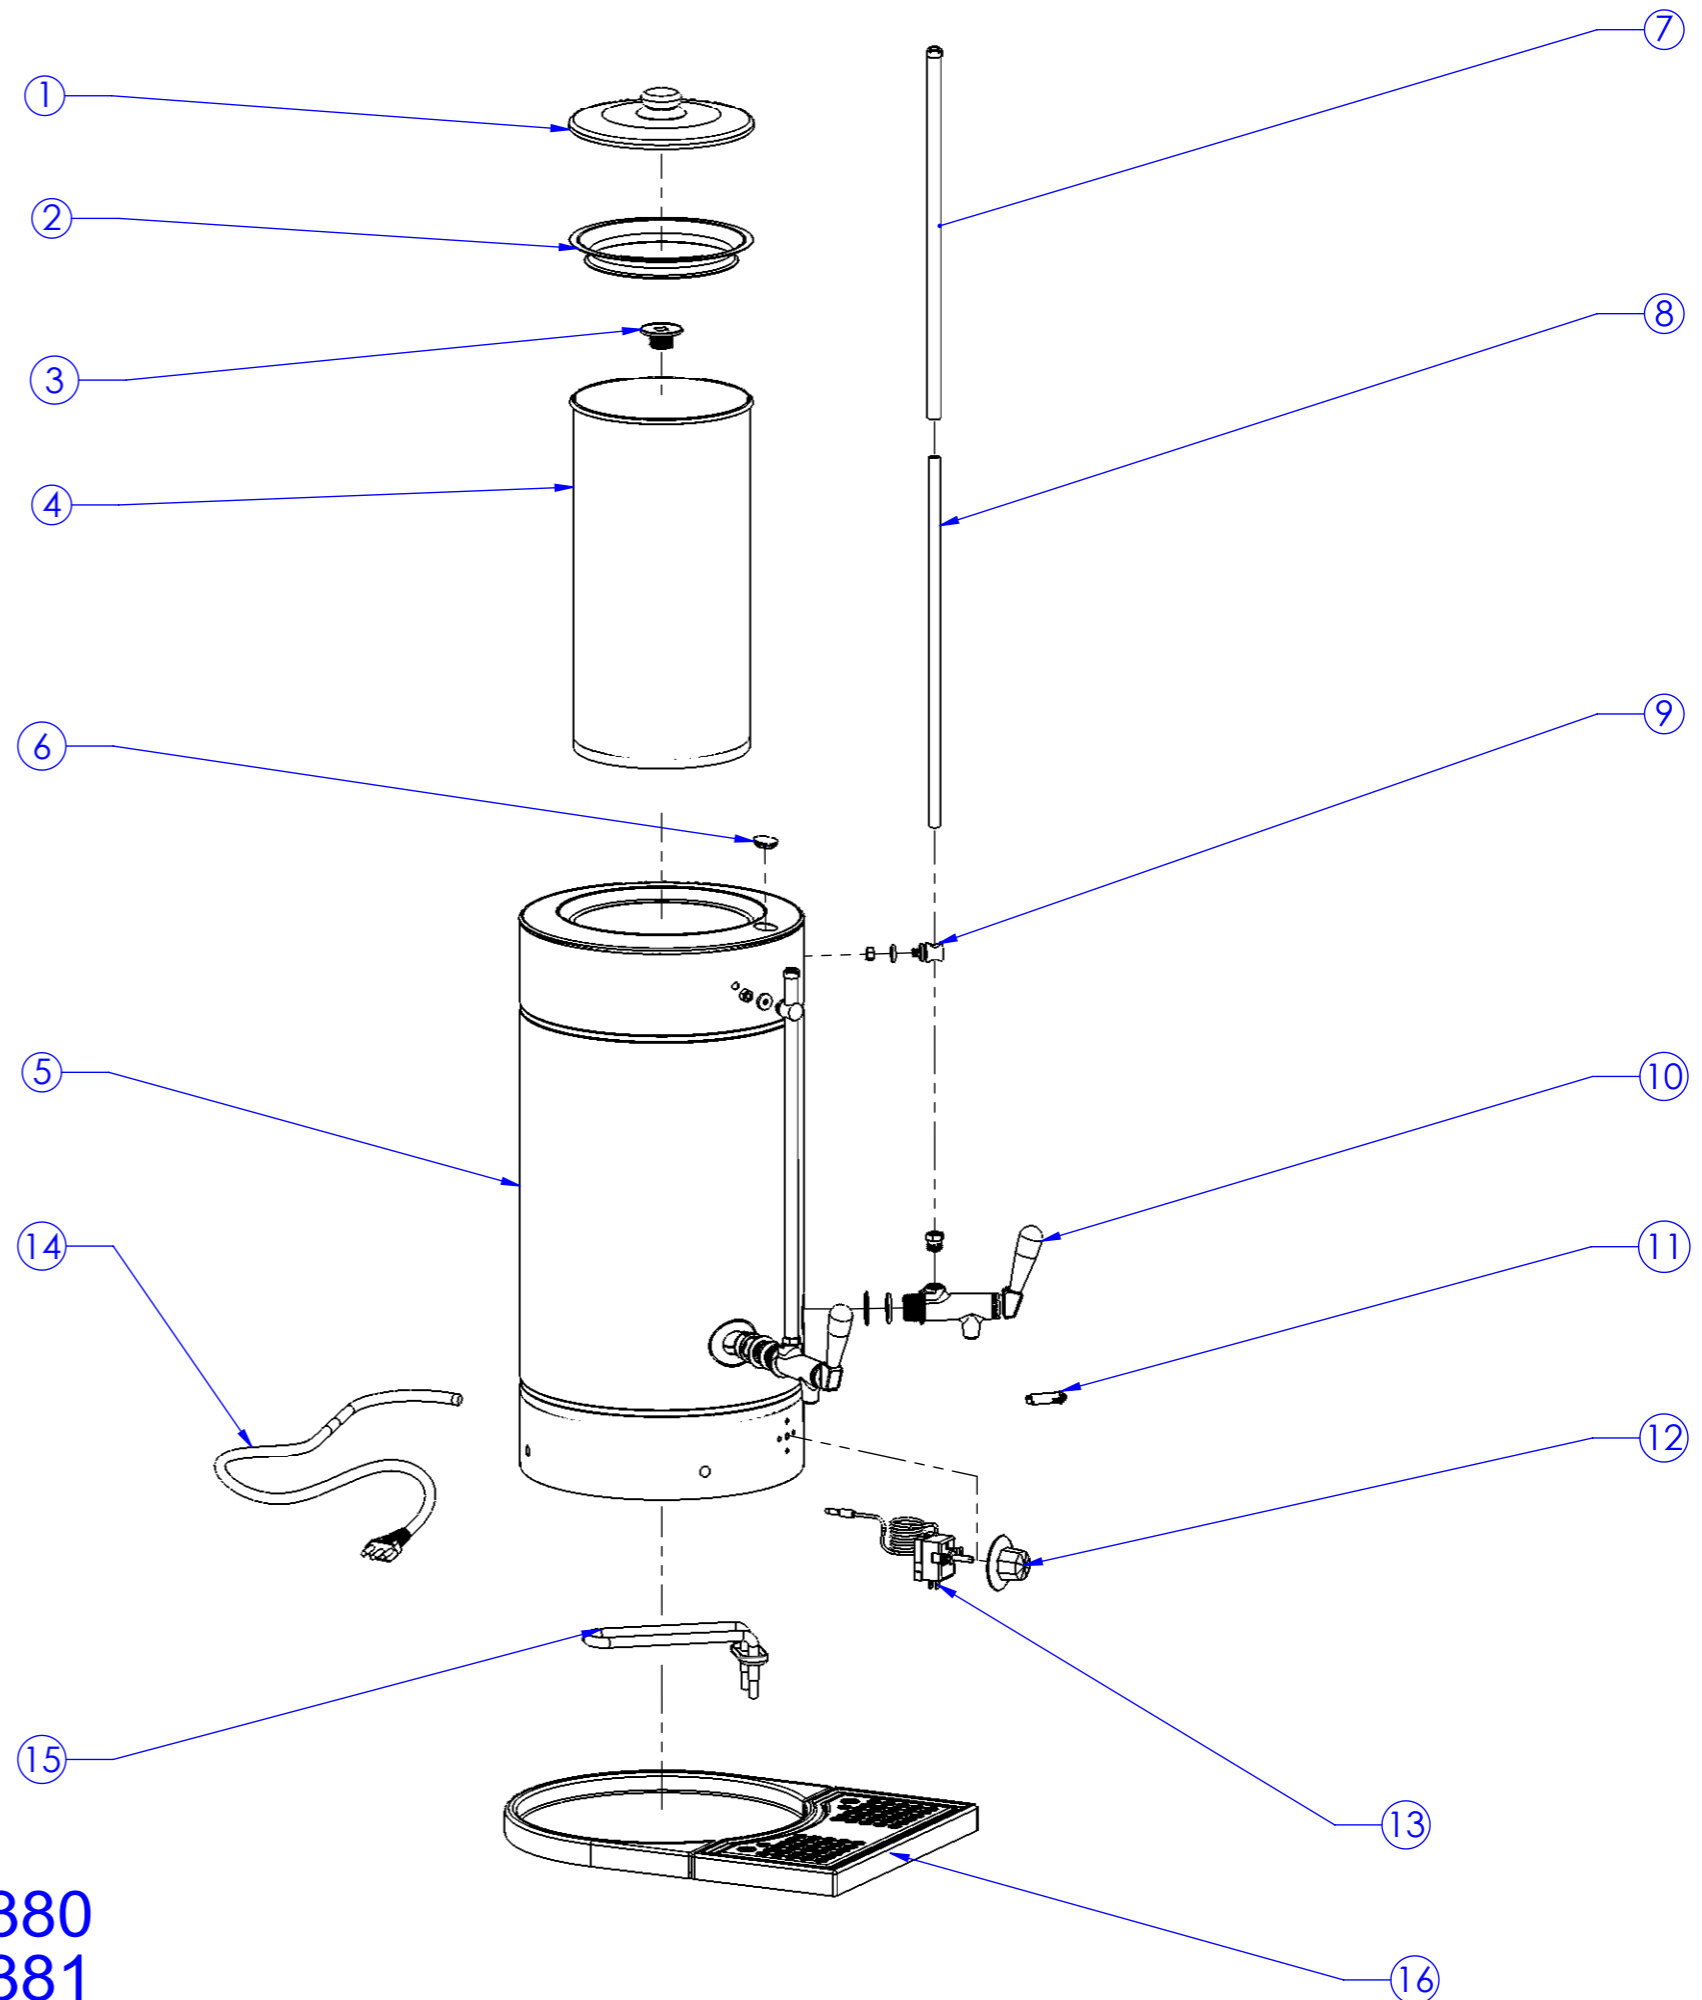

Item	Descrição	Código	Qtd.
1	TAMPA	5979	1
2	ARO	1419	1
3	TAMPÃO FURO QUADRADO	158	1
4	BOJO	1875	1
5	CORPO	1371	1
6	TAMPÃO SEM ROSCA	381	1
7	PROTECTOR DE NÍVEL	869	2
8	TUBO DE NÍVEL	80	2
9	SUPORE DE NÍVEL SUPERIOR	238	2
10	TORNEIRA	379	2
11	SINALEIRO	259	1
12	MANIPULO	620	1
13	TERMOSTATO 20° A 120°	102	1
14	CABO	5638	1
15	RESISTÊNCIA 127 V.	476	1
15	RESISTÊNCIA 220 V.	556	1
16	BASE	1621	1

Componentes de manutenção
Cafeteira - Master - 4 Litros.
Modelo / Código 127 V : CF.3.401/1380
Modelo / Código 220 V : CF.3.402/1381

Este documento é de propriedade da **MC Marchesoni Ltda.**
 Está proibido qualquer cópia ou divulgação do conteúdo deste
 sem prévia autorização do responsável, estando sujeito a sanções
 previstas por lei.
 Home: www.marchesoni.com.br

Não usar escala para dimensionar o desenho