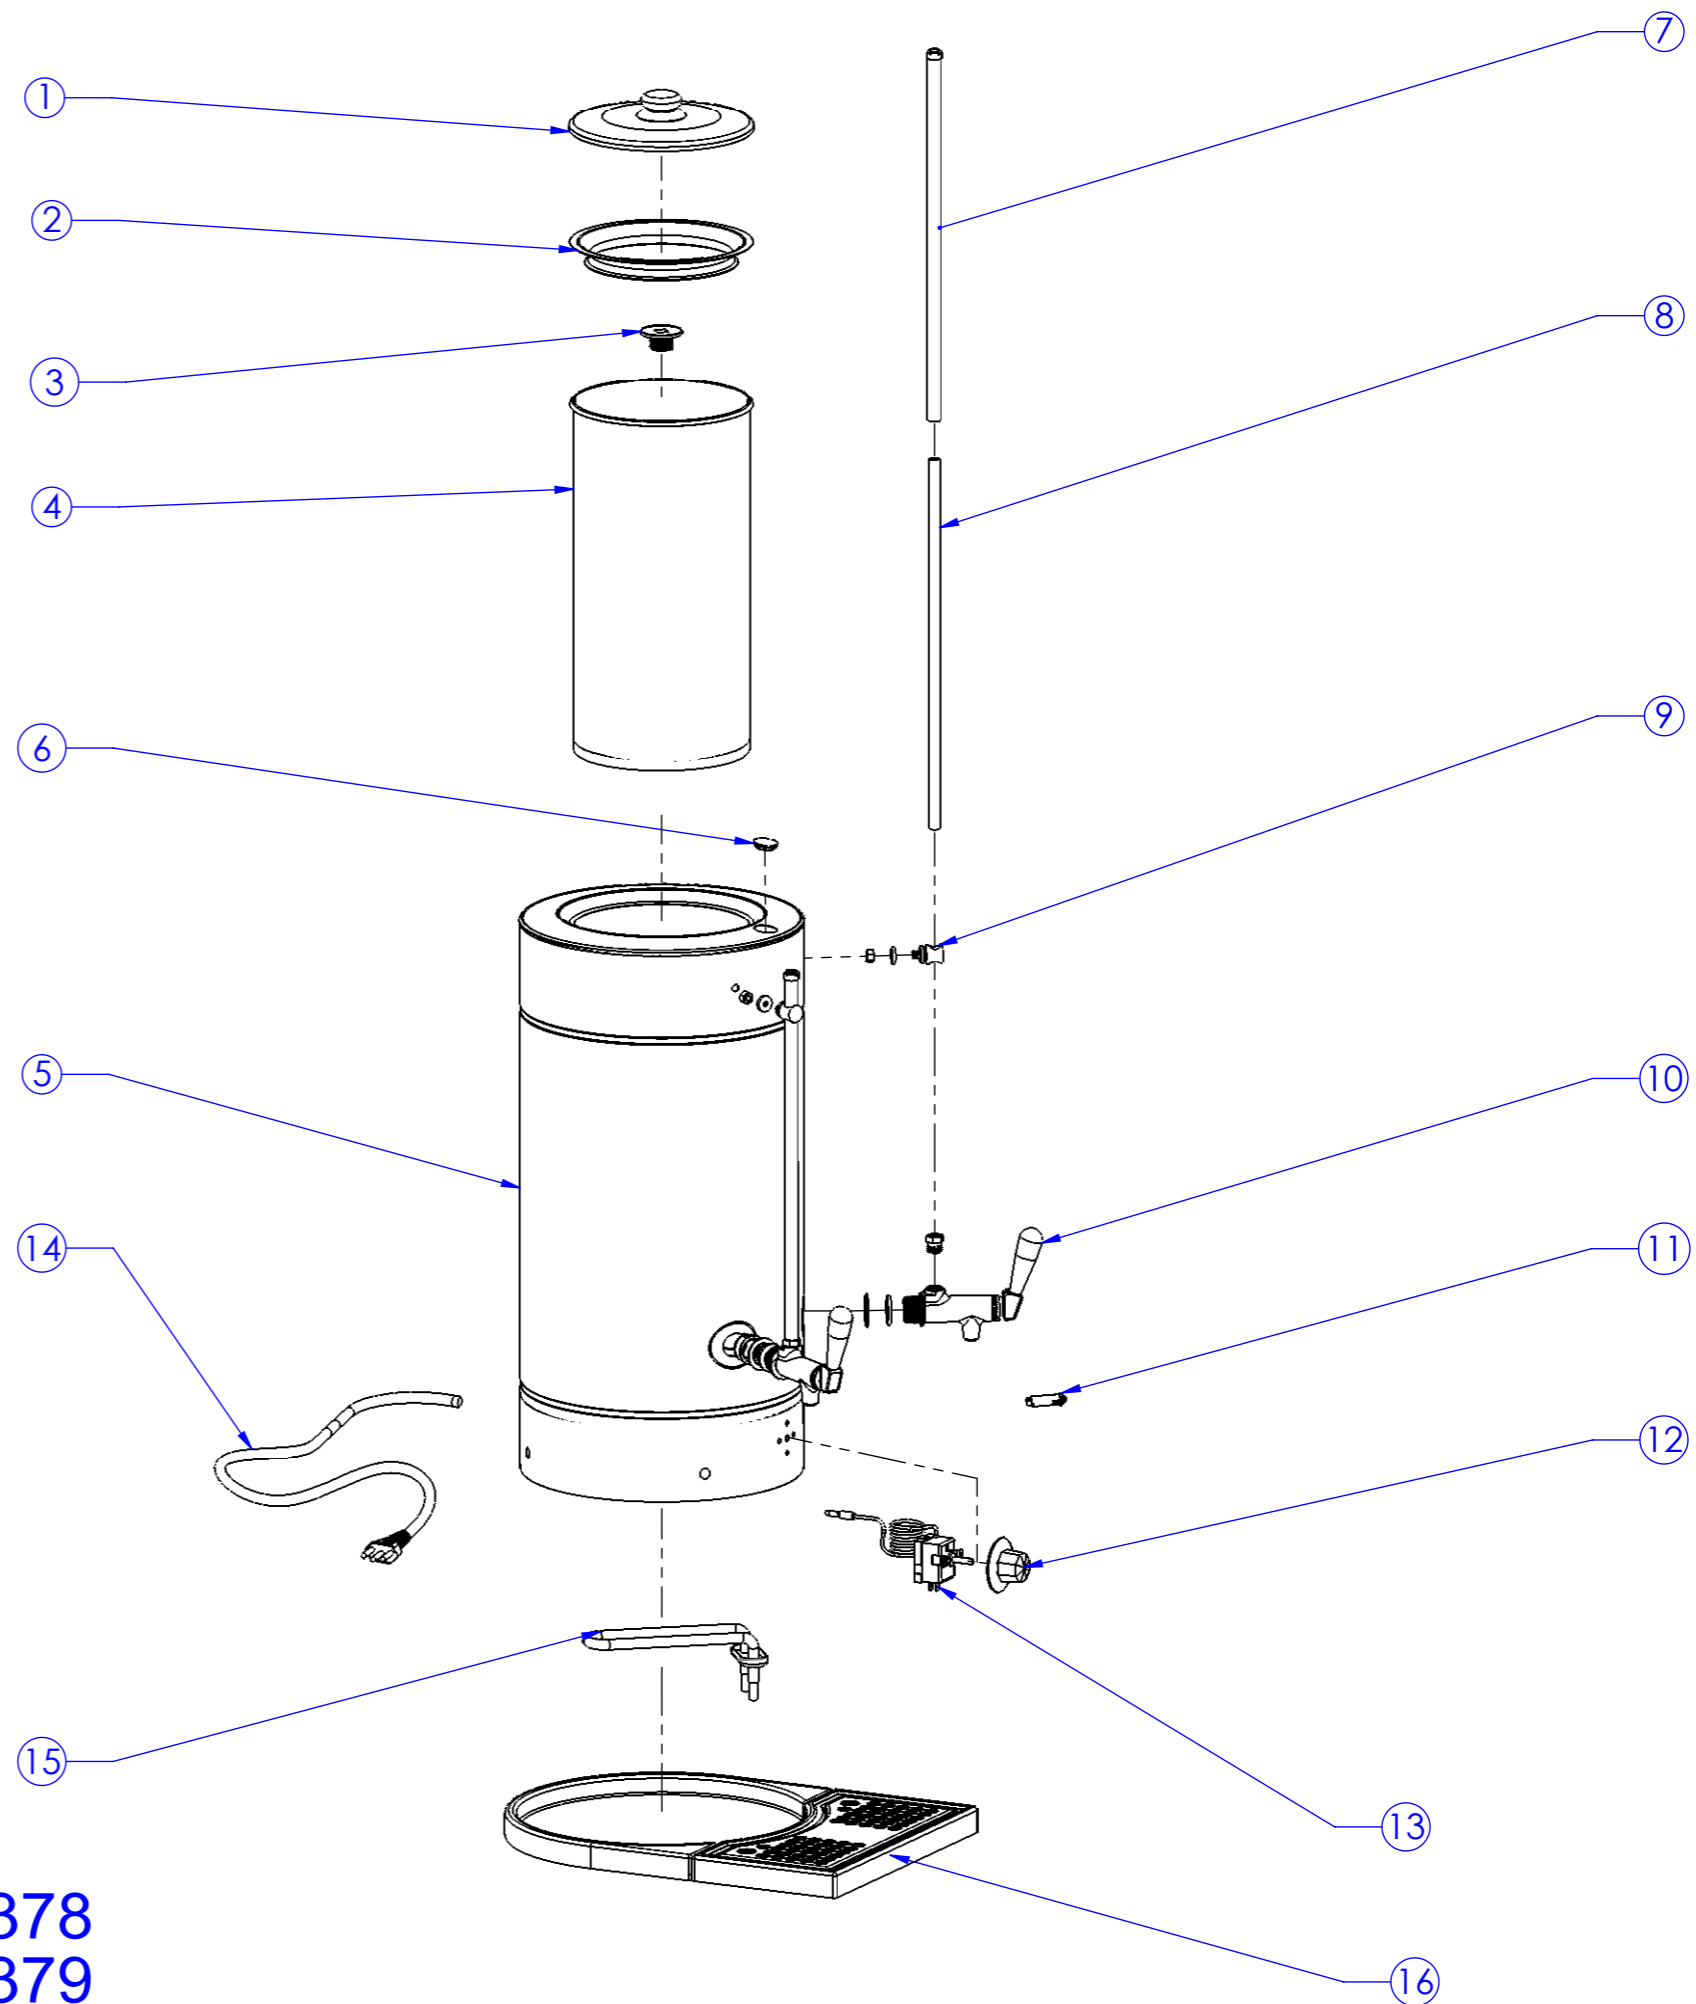

Item	Descrição	Código	Qtd.
1	TAMPA	5979	1
2	ARO	1419	1
3	TAMPÃO FURO QUADRADO	158	1
4	BOJO	2146	1
5	CORPO	2145	1
6	TAMPÃO SEM ROSCA	381	1
7	PROTECTOR DE NÍVEL	867	2
8	TUBO DE NÍVEL	307	2
9	SUPORTE DE NÍVEL SUPERIOR	238	2
10	TORNEIRA	379	2
11	SINALEIRO	259	1
12	MANIPULO	620	1
13	TERMOSTATO 20° A 120°	102	1
14	CABO	5638	1
15	RESISTÊNCIA 127 V.	476	1
15	RESISTÊNCIA 220 V.	556	1
16	BASE	1621	1

**Componentes de manutenção**  
**Cafeteira - Master - 2 Litros.**  
 Modelo / Código 127 V : CF.3.201/1378  
 Modelo / Código 220 V : CF.3.202/1379

Este documento é de propriedade da **MC Marchesoni Ltda.**  
 Está proibido qualquer cópia ou divulgação do conteúdo deste  
 sem prévia autorização do responsável, estando sujeito a sanções  
 previstas por lei.  
 Home: [www.marchesoni.com.br](http://www.marchesoni.com.br)

**Não usar escala para dimensionar o desenho**