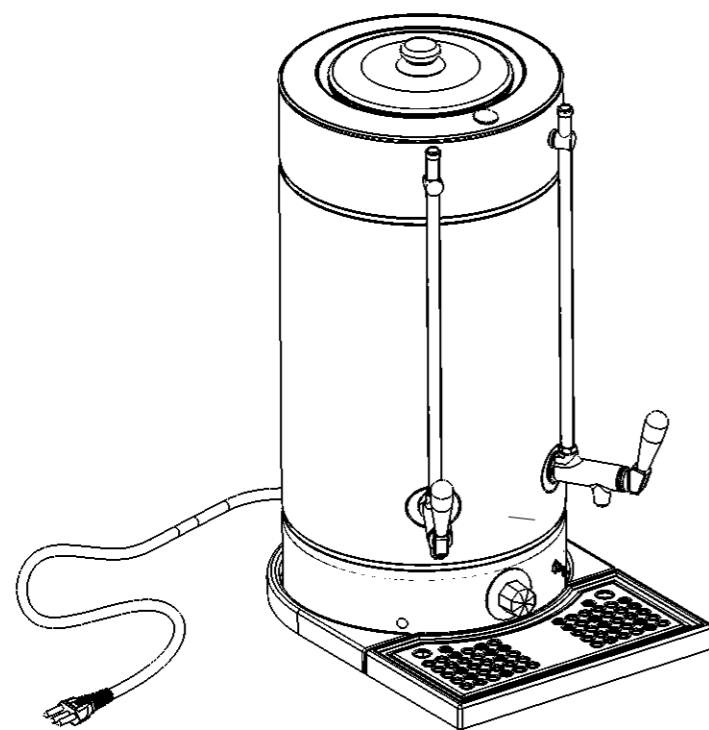

Item	Descrição	Código	Qtd.
1	TAMPA	5979	1
2	ARO	1419	1
3	TAMPÃO FURO QUADRADO	158	1
4	BOJO	2146	1
5	CORPO	2145	1
6	TAMPÃO SEM ROSCA	381	1
7	PROTECTOR DE NÍVEL	867	2
8	TUBO DE NÍVEL	307	2
9	SUPORTE DE NÍVEL SUPERIOR	238	2
10	TORNEIRA	379	2
11	SINALEIRO	259	1
12	MANIPULO	620	1
13	TERMOSTATO 20° A 120°	102	1
14	CABO	5638	1
15	RESISTÊNCIA 127 V.	476	1
15	RESISTÊNCIA 220 V.	556	1
16	BASE	1621	1

**Componentes de manutenção**  
**Cafeteira - Master - 2 Litros.**  
 Modelo / Código 127 V : CF.3.201/1378  
 Modelo / Código 220 V : CF.3.202/1379

Este documento é de propriedade da **MC Marchesoni Ltda.**  
 Está proibido qualquer cópia ou divulgação do conteúdo deste  
 sem prévia autorização do responsável, estando sujeito a sanções  
 previstas por lei.  
 Home: [www.marchesoni.com.br](http://www.marchesoni.com.br)

**Não usar escala para dimensionar o desenho**