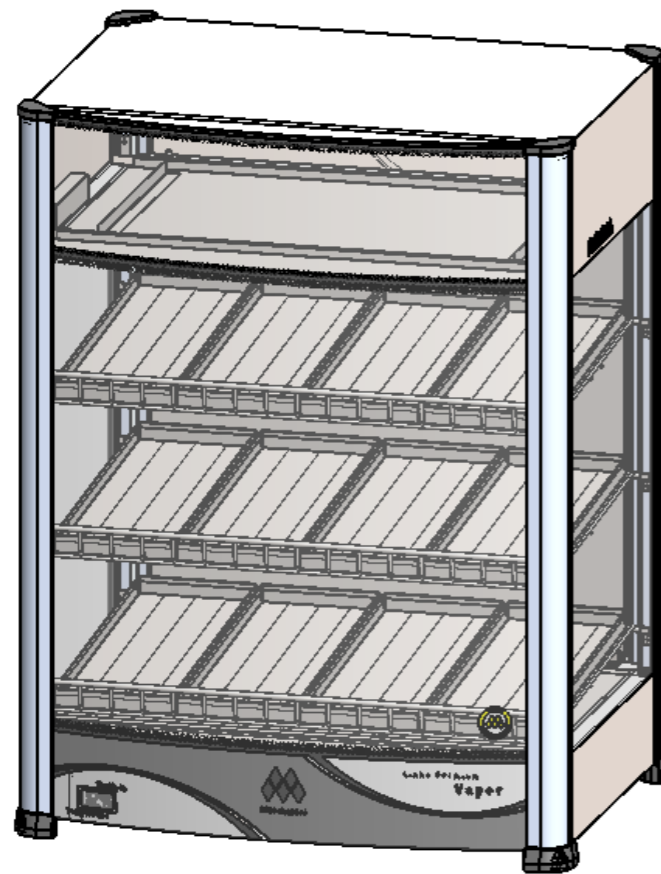

Item	Descrição	Código	Qtd.
1	LPJ CONJ. SUPERIOR TRIPLA 12 BANDEJAS	7421	1
2	ACABAMENTO SUPERIOR	7247	4
3	TERMOSTATO 80°C 16A	4396	2
4	FONTE DE LED	6458	1
5	MANIPULO	7465	2
6	INTERRUPTOR	7256	2
7	SINALEIRO	7255	3
8	FECHAMENTO ELÉTRICO	7343	1
9	ASSADEIRAS	1175	12
10	PRATELEIRAS	7248	3
11	PERFIL - 1/8	7344	2
12	VIDRO LATERAL TEMP.	6408	2
13	FECHAMENTO DA RESISTÊNCIA	6390	1
14	CONJ. FECHAMENTO TERMICO ESTUFA VAPOR 8/12	7429	1
15	VIDRO CURVO	7348	1
16	PORTA ESPELHO TEMP. 12 B.	7351	1
17	PUXADOR DE ALUMÍNIO	0511	2
18	CAPA PROTETORA VISOR	7254	1
19	PERFIL 2 - 1/8	7345	1
20	RESISTÊNCIA 350 x 127V SUPERIOR	6405	1
21	RESISTÊNCIA 350 x 127V GERADORA DE VAPOR	7251	1
22	PÉS BORRACHA P/ ESTUFA VERTICAL	7243	4
23	LPJ CONJ. INFERIOR ESTUFA VAPOR 8/12 BAND	7422	1
24	TERMOHIGROMETRO	7309	1
25	SUPORTE DO TERMOHIGROMETRO 6/8/9/12	7337	1
26	FITA LED 12V	7484	3
27	CONJ. CALHA DO RESERVATÓRIO	7502	1
28	SINALEIRO	5879	1

Componentes de manutenção
Premium vapor 12 bandejas balcão 127/220V.
Modelo: EF. 6.321 CÔD. 7397
Modelo: EF. 6.322 CÔD. 7398

Este documento é de propriedade da MC Marchesoni Ltda. Está proibido qualquer cópia ou divulgação do conteúdo deste sem prévia autorização do responsável, estando sujeito a sanções previstas por lei.
 Home: www.marchesoni.com.br

Não usar escala para dimensionar o desenho