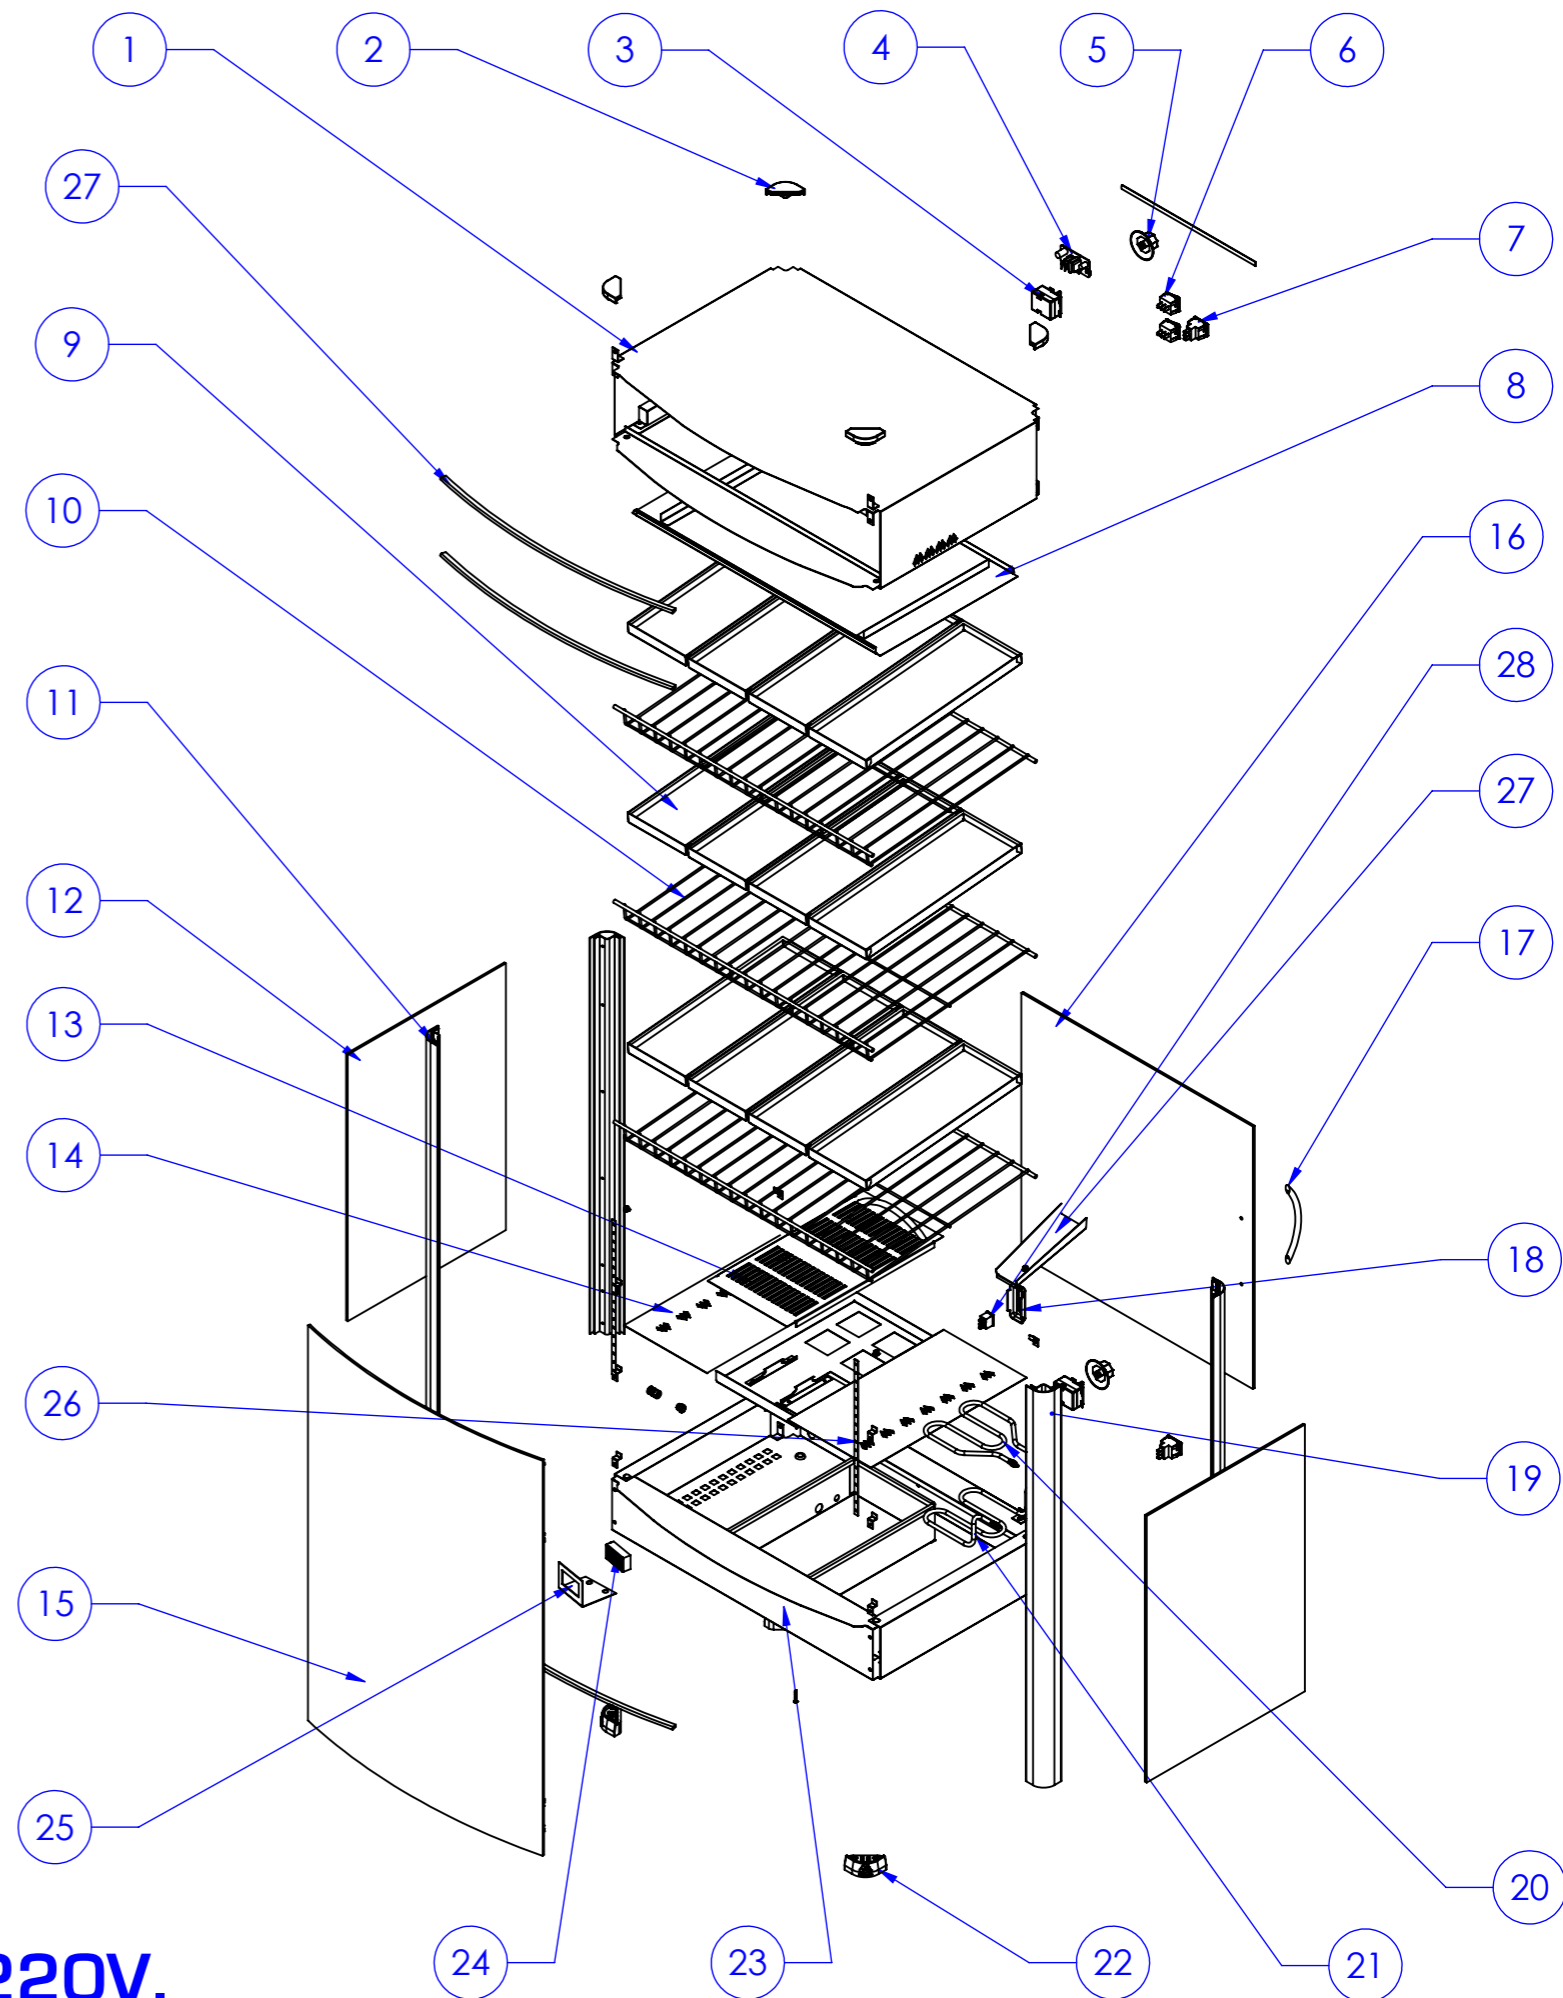

Item	Descrição	Código	Qtd.
1	LPJ CONJ. SUPERIOR TRIPLA 12 BANDEJAS	7421	1
2	ACABAMENTO SUPERIOR	7247	4
3	TERMOSTATO 80°C 16A	4396	2
4	FONTE DE LED	6458	1
5	MANIPULO	7465	2
6	INTERRUPTOR	7256	2
7	SINALEIRO	7255	3
8	FECHAMENTO ELÉTRICO	7343	1
9	ASSADEIRAS	1175	12
10	PRATELEIRAS	7248	3
11	PERFIL - 1/8	7344	2
12	VIDRO LATERAL TEMP.	6408	2
13	FECHAMENTO DA RESISTÊNCIA	6390	1
14	CONJ. FECHAMENTO TERMICO ESTUFA VAPOR 8/12	7429	1
15	VIDRO CURVO	7348	1
16	PORTA ESPELHO TEMP. 12 B.	7351	1
17	PUXADOR DE ALUMÍNIO	0511	2
18	CAPA PROTETORA VISOR	7254	1
19	PERFIL 2 - 1/8	7345	1
20	RESISTÊNCIA 350 x 127V SUPERIOR	6405	1
21	RESISTÊNCIA 350 x 127V GERADORA DE VAPOR	7251	1
22	PÉS BORRACHA P/ ESTUFA VERTICAL	7243	4
23	LPJ CONJ. INFERIOR ESTUFA VAPOR 8/12 BAND	7422	1
24	TERMOHIGROMETRO	7309	1
25	SUPORTE DO TERMOHIGROMETRO 6/8/9/12	7337	1
26	FITA LED 12V	7484	3
27	CONJ. CALHA DO RESERVATÓRIO	7502	1
28	SINALEIRO	5879	1

Componentes de manutenção
Premium vapor 12 bandejas balcão 127/220V.
Modelo: EF. 6.321 CÔD. 7397
Modelo: EF. 6.322 CÔD. 7398

Este documento é de propriedade da MC Marchesoni Ltda. Está proibido qualquer cópia ou divulgação do conteúdo deste sem prévia autorização do responsável, estando sujeito a sanções previstas por lei.
 Home: www.marchesoni.com.br

Não usar escala para dimensionar o desenho