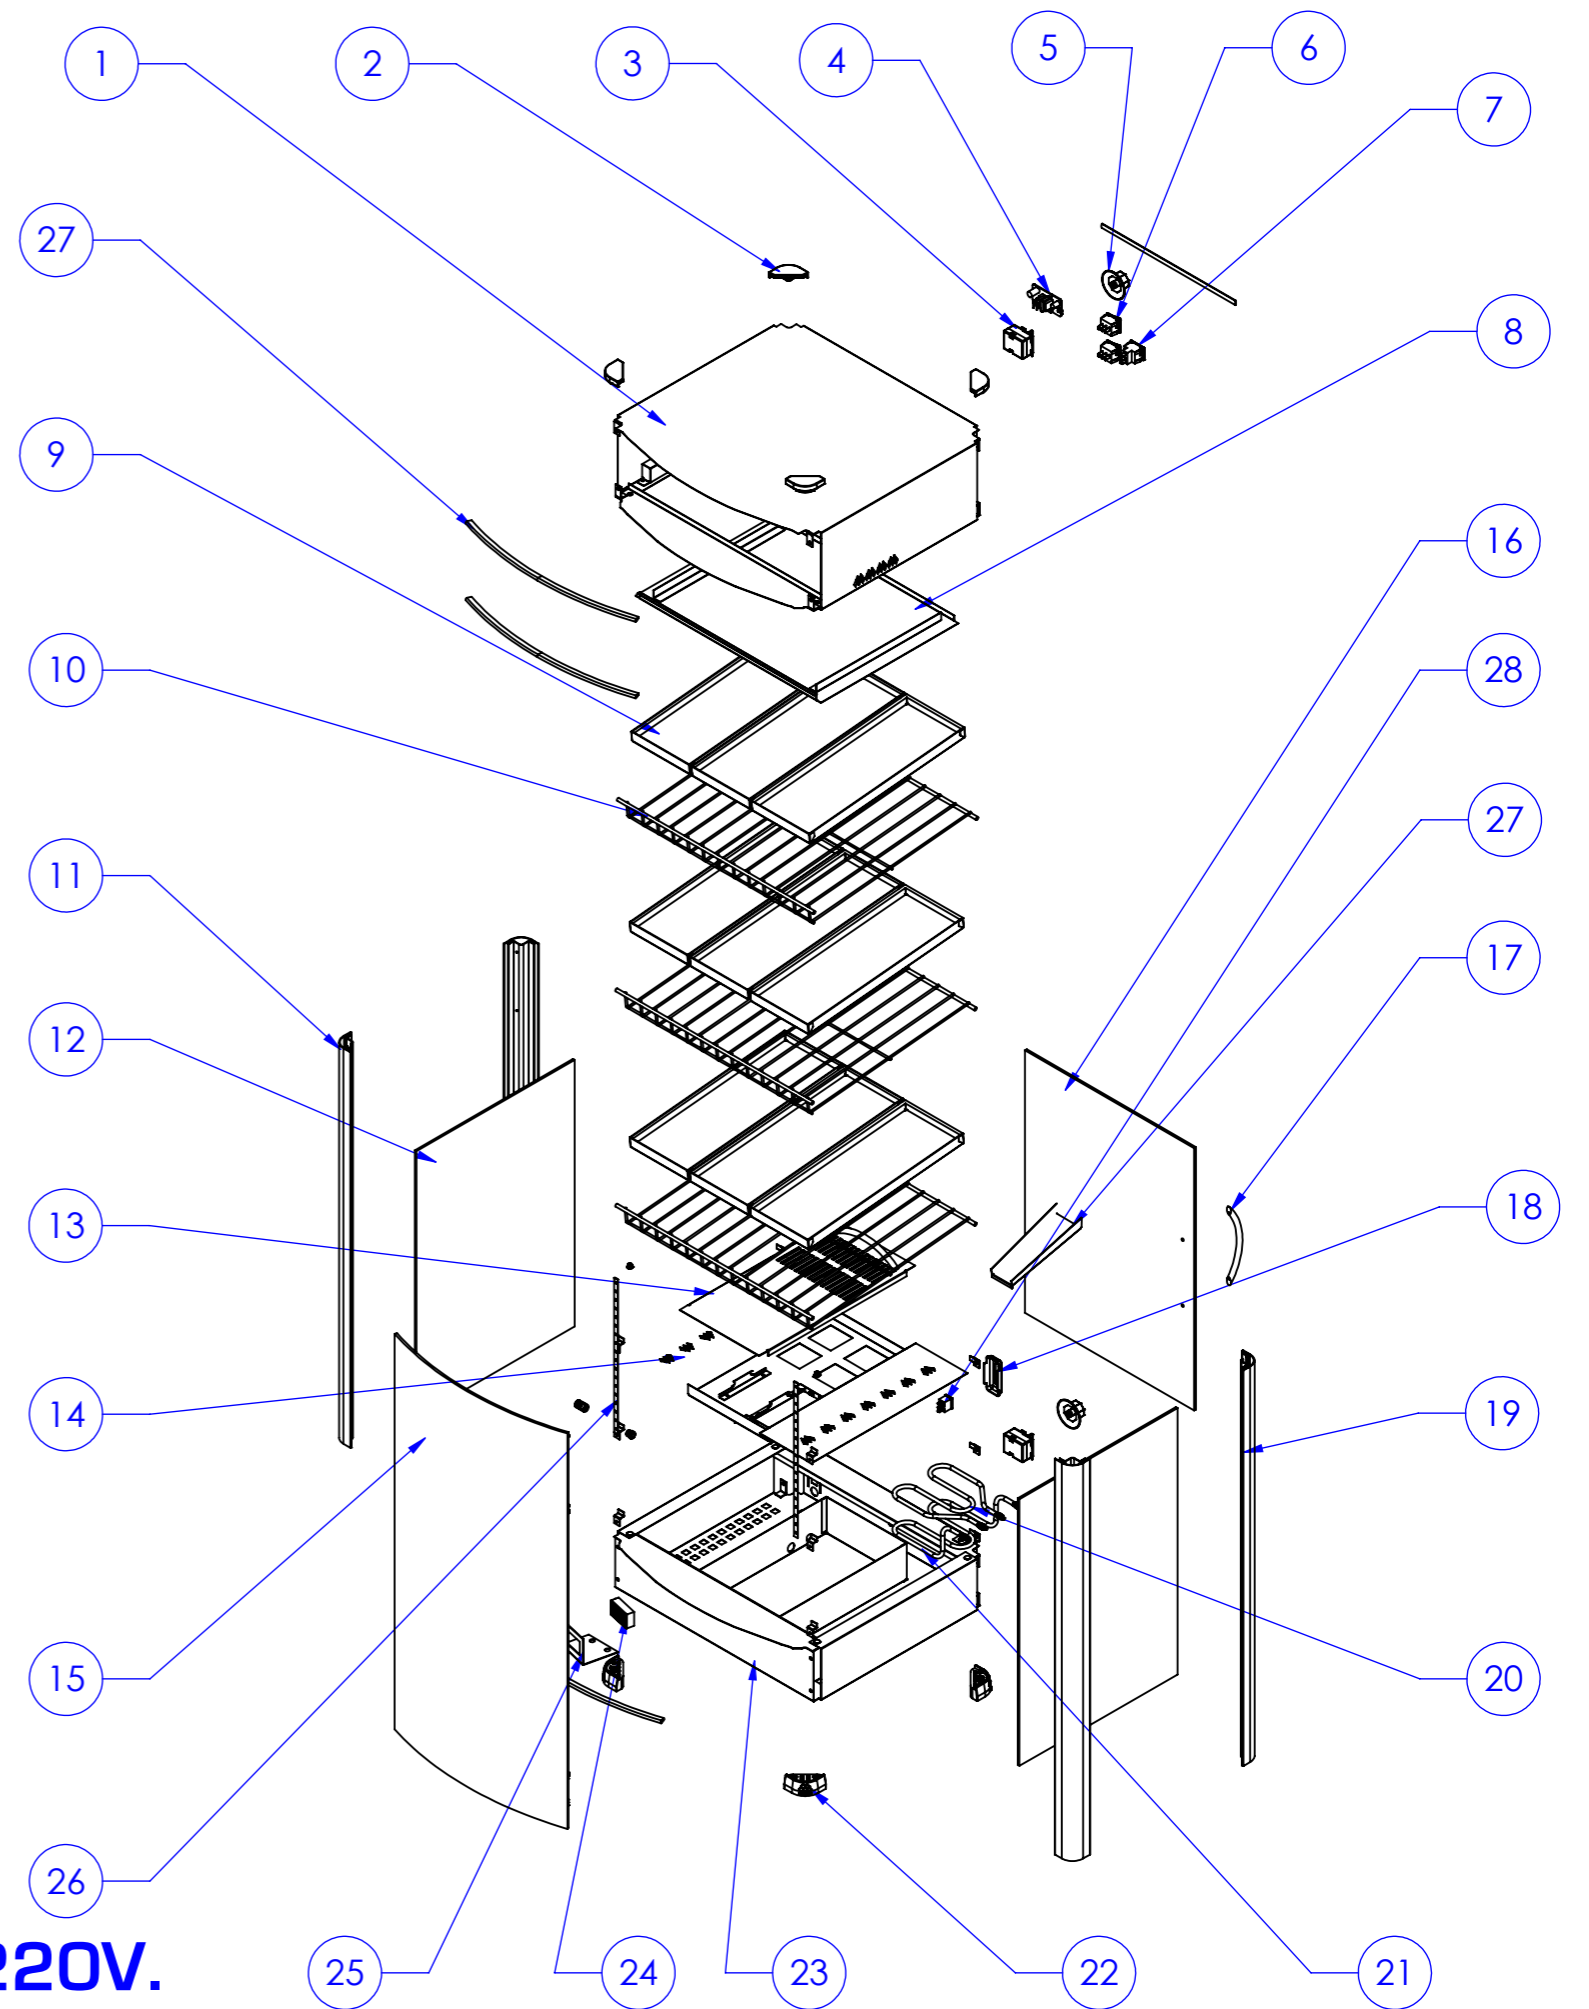

Item	Descrição	Código	Qtd.
1	LPJ CONJ. SUPERIOR TRIPLA 9 BANDEJAS	7419	1
2	ACABAMENTO SUPERIOR	7247	4
3	TERMOSTATO 80°C 16A	4396	2
4	FONTE DE LED	6458	1
5	MANIPULO	7465	2
6	INTERRUPTOR	7256	2
7	SINALEIRO	7255	3
8	FECHAMENTO ELÉTRICO 6/9	6394	1
9	ASSADEIRAS	1175	1
10	PRATELEIRAS	7248	3
11	PERFIL - 1/8	7344	2
12	VIDRO LATERAL TEMP.	6408	2
13	FECHAMENTO DA RESISTÊNCIA	6390	1
14	CONJ. FECHAMENTO TERMICO ESTUFA VAPOR 6/9	7427	1
15	VIDRO CURVO	7347	1
16	PORTA ESPELHO TEMP. 9 B	7350	1
17	PUXADOR ALUMÍNIO	0511	2
18	CAPA PROTETORA VISOR	7254	1
19	PERFIL 2 - 1/8	7345	2
20	RESISTÊNCIA 350 x 127V SUPERIOR	6405	1
21	RESISTÊNCIA 350 x 127V GERADORA DE VAPOR	7251	1
22	PÉS DE BORRACHA P/ ESTUFA VERTICAL	7243	4
23	LPJ CONJ. INFERIOR ESTUFA VAPOR 6/9 BAND	7420	1
24	TERMOHIGROMETRO	7309	1
25	SUPORTE DO TERMOHIGROMETRO 6/8/9/12	7337	1
26	FITA LED 12 V.	7484	3
27	CONJ. CALHA DO RESERVATÓRIO	7502	1
28	SINALEIRO	5879	1

Componentes de manutenção
Premium vapor 9 bandejas balcão 127/220V.
Modelo: EF. 6.391 CÓD. 7393.
Modelo: EF. 6.392 CÓD. 7394.

Este documento é de propriedade da **MC Marchesoni Ltda.**
 Está proibido qualquer cópia ou divulgação do conteúdo deste
 sem prévia autorização do responsável, estando sujeito a sanções
 previstas por lei.
 Home: www.marchesoni.com.br

Não usar escala para dimensionar o desenho