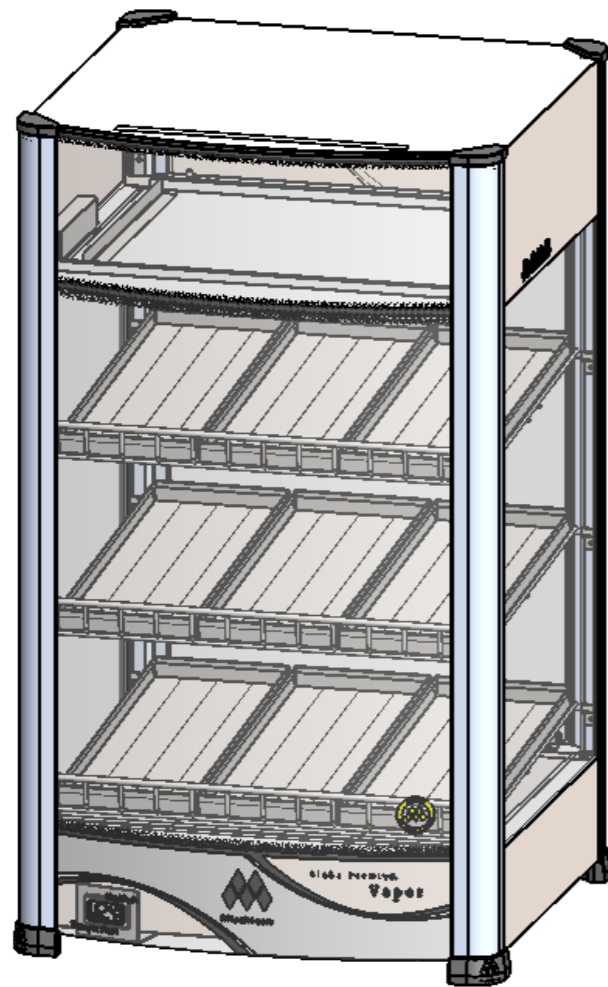

Item	Descrição	Código	Qtd.
1	LPJ CONJ. SUPERIOR TRIPLA 9 BANDEJAS	7419	1
2	ACABAMENTO SUPERIOR	7247	4
3	TERMOSTATO 80°C 16A	4396	2
4	FONTE DE LED	6458	1
5	MANIPULO	7465	2
6	INTERRUPTOR	7256	2
7	SINALEIRO	7255	3
8	FECHAMENTO ELÉTRICO 6/9	6394	1
9	ASSADEIRAS	1175	1
10	PRATELEIRAS	7248	3
11	PERFIL - 1/8	7344	2
12	VIDRO LATERAL TEMP.	6408	2
13	FECHAMENTO DA RESISTÊNCIA	6390	1
14	CONJ. FECHAMENTO TERMICO ESTUFA VAPOR 6/9	7427	1
15	VIDRO CURVO	7347	1
16	PORTA ESPELHO TEMP. 9 B	7350	1
17	PUXADOR ALUMÍNIO	0511	2
18	CAPA PROTETORA VISOR	7254	1
19	PERFIL 2 - 1/8	7345	2
20	RESISTÊNCIA 350 x 127V SUPERIOR	6405	1
21	RESISTÊNCIA 350 x 127V GERADORA DE VAPOR	7251	1
22	PÉS DE BORRACHA P/ ESTUFA VERTICAL	7243	4
23	LPJ CONJ. INFERIOR ESTUFA VAPOR 6/9 BAND	7420	1
24	TERMOHIGROMETRO	7309	1
25	SUPORTE DO TERMOHIGROMETRO 6/8/9/12	7337	1
26	FITA LED 12 V.	7484	3
27	CONJ. CALHA DO RESERVATÓRIO	7502	1
28	SINALEIRO	5879	1

Componentes de manutenção
Premium vapor 9 bandejas balcão 127/220V.
Modelo: EF. 6.391 CÓD. 7393.
Modelo: EF. 6.392 CÓD. 7394.

Este documento é de propriedade da **MC Marchesoni Ltda.**
 Está proibido qualquer cópia ou divulgação do conteúdo deste
 sem prévia autorização do responsável, estando sujeito a sanções
 previstas por lei.
 Home: www.marchesoni.com.br

Não usar escala para dimensionar o desenho