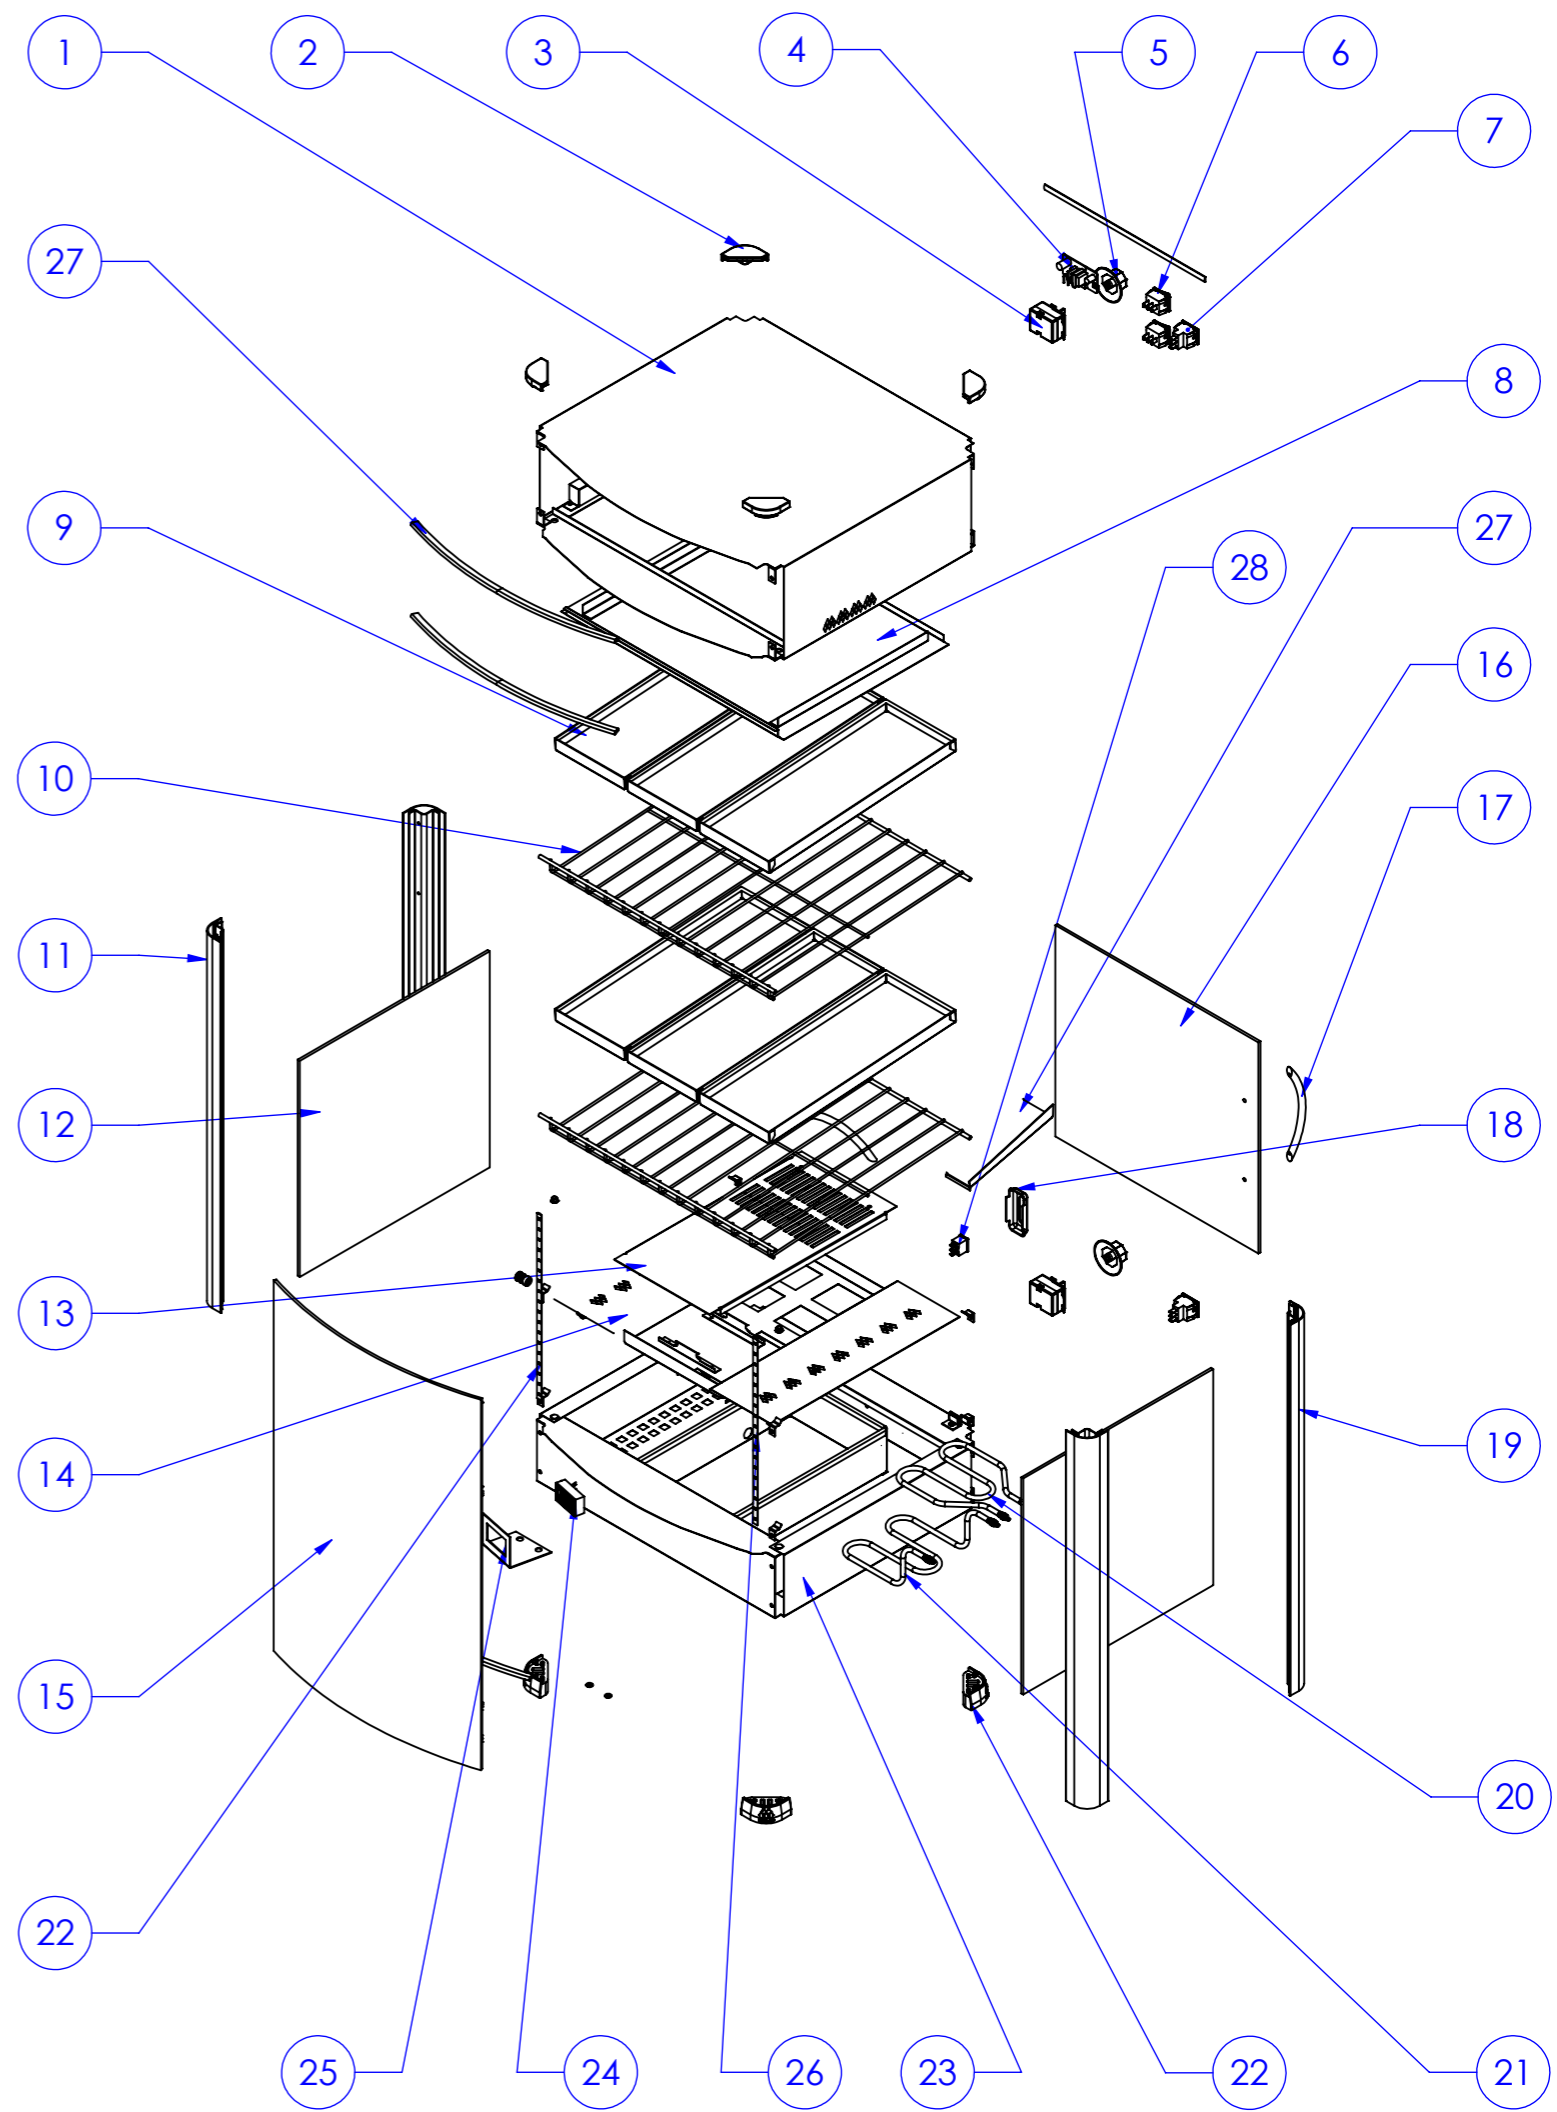

Item	Descrição	Código	Qtd.
1	LPJ CONJ. SUPERIOR DUPLA 6 BANDEJAS	7419	1
2	ACABAMENTO SUP.	7247	4
3	TERMOSTATO 80°C 16A	4396	2
4	FONTE DE LED	6458	1
5	MANIPULO	7465	2
6	INTERRUPTOR	7256	2
7	SINALEIRO	7255	3
8	FECHAMENTO ELETRICO 6/9	6394	1
9	ASSADEIRAS	1175	6
10	PRATELEIRAS	7248	2
11	PERFIL - 1/8	6384	2
12	VIDRO LATERAL TEMP.	7244	2
13	FECHAMENTO DA RESISTÊNCIA	6390	1
14	CONJ. FECHAMENTO TERMICO ESTUFA VAPOR 6/9	7427	1
15	VIDRO CURVO	7245	1
16	PORTA ESPELHO TEMP. 6 B	7242	1
17	PUXADOR ALUMINIO	0511	2
18	CAPA PROTETORA VISOR	7254	1
19	PERFIL 2 - 1/8	7333	2
20	RESISTÊNCIA 350 x 127V SUPERIOR	6405	1
21	RESISTÊNCIA 350 x 127V GERADORA DE VAPOR	7251	1
22	PES BORRACHA P/ ESTUFA VERTICAL	7243	4
23	LPJ CONJ. INFERIOR ESTUFA VAPOR 6/9 BAND.	7420	1
24	TERMOHIGROMETRO	7309	1
25	SUORTE DO TERMOHIGROMENTRO 6/8/9/12	7337	1
26	FITA LED 12 V.	7484	3
27	CONJ. CALHA DO RESERVATÓRIO	7502	1
28	Sinaleiro	5879	1

Não usar escala para dimensionar o desenho

Componentes de manutenção
Premium vapor 6 bandejas 127/220V
Modelo: EF. 6.261 CÔD. 6529.
Modelo: EF. 6.262 CÔD. 6530.