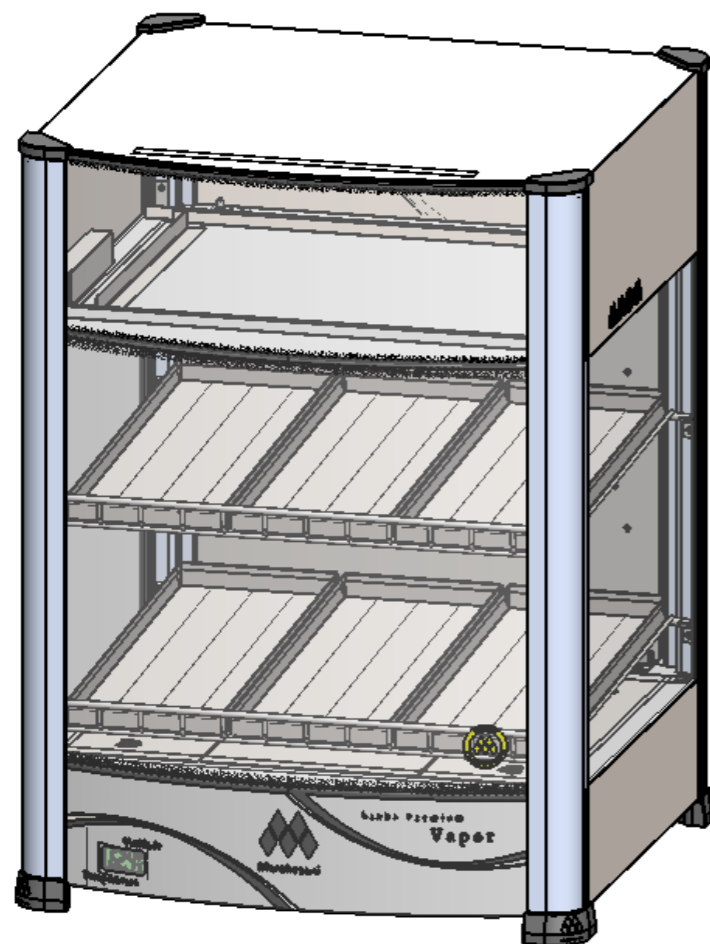

Item	Descrição	Código	Qtd.
1	LPJ CONJ. SUPERIOR DUPLA 6 BANDEJAS	7419	1
2	ACABAMENTO SUP.	7247	4
3	TERMOSTATO 80°C 16A	4396	2
4	FONTE DE LED	6458	1
5	MANIPULO	7465	2
6	INTERRUPTOR	7256	2
7	SINALEIRO	7255	3
8	FECHAMENTO ELETRICO 6/9	6394	1
9	ASSADEIRAS	1175	6
10	PRATELEIRAS	7248	2
11	PERFIL - 1/8	6384	2
12	VIDRO LATERAL TEMP.	7244	2
13	FECHAMENTO DA RESISTÊNCIA	6390	1
14	CONJ. FECHAMENTO TERMICO ESTUFA VAPOR 6/9	7427	1
15	VIDRO CURVO	7245	1
16	PORTA ESPELHO TEMP. 6 B	7242	1
17	PUXADOR ALUMINIO	0511	2
18	CAPA PROTETORA VISOR	7254	1
19	PERFIL 2 - 1/8	7333	2
20	RESISTÊNCIA 350 x 127V SUPERIOR	6405	1
21	RESISTÊNCIA 350 x 127V GERADORA DE VAPOR	7251	1
22	PES BORRACHA P/ ESTUFA VERTICAL	7243	4
23	LPJ CONJ. INFERIOR ESTUFA VAPOR 6/9 BAND.	7420	1
24	TERMOHIGROMETRO	7309	1
25	SUORTE DO TERMOHIGROMENTRO 6/8/9/12	7337	1
26	FITA LED 12 V.	7484	3
27	CONJ. CALHA DO RESERVATÓRIO	7502	1
28	Sinaleiro	5879	1

Não usar escala para dimensionar o desenho

Componentes de manutenção
Premium vapor 6 bandejas 127/220V
Modelo: EF. 6.261 CÔD. 6529.
Modelo: EF. 6.262 CÔD. 6530.